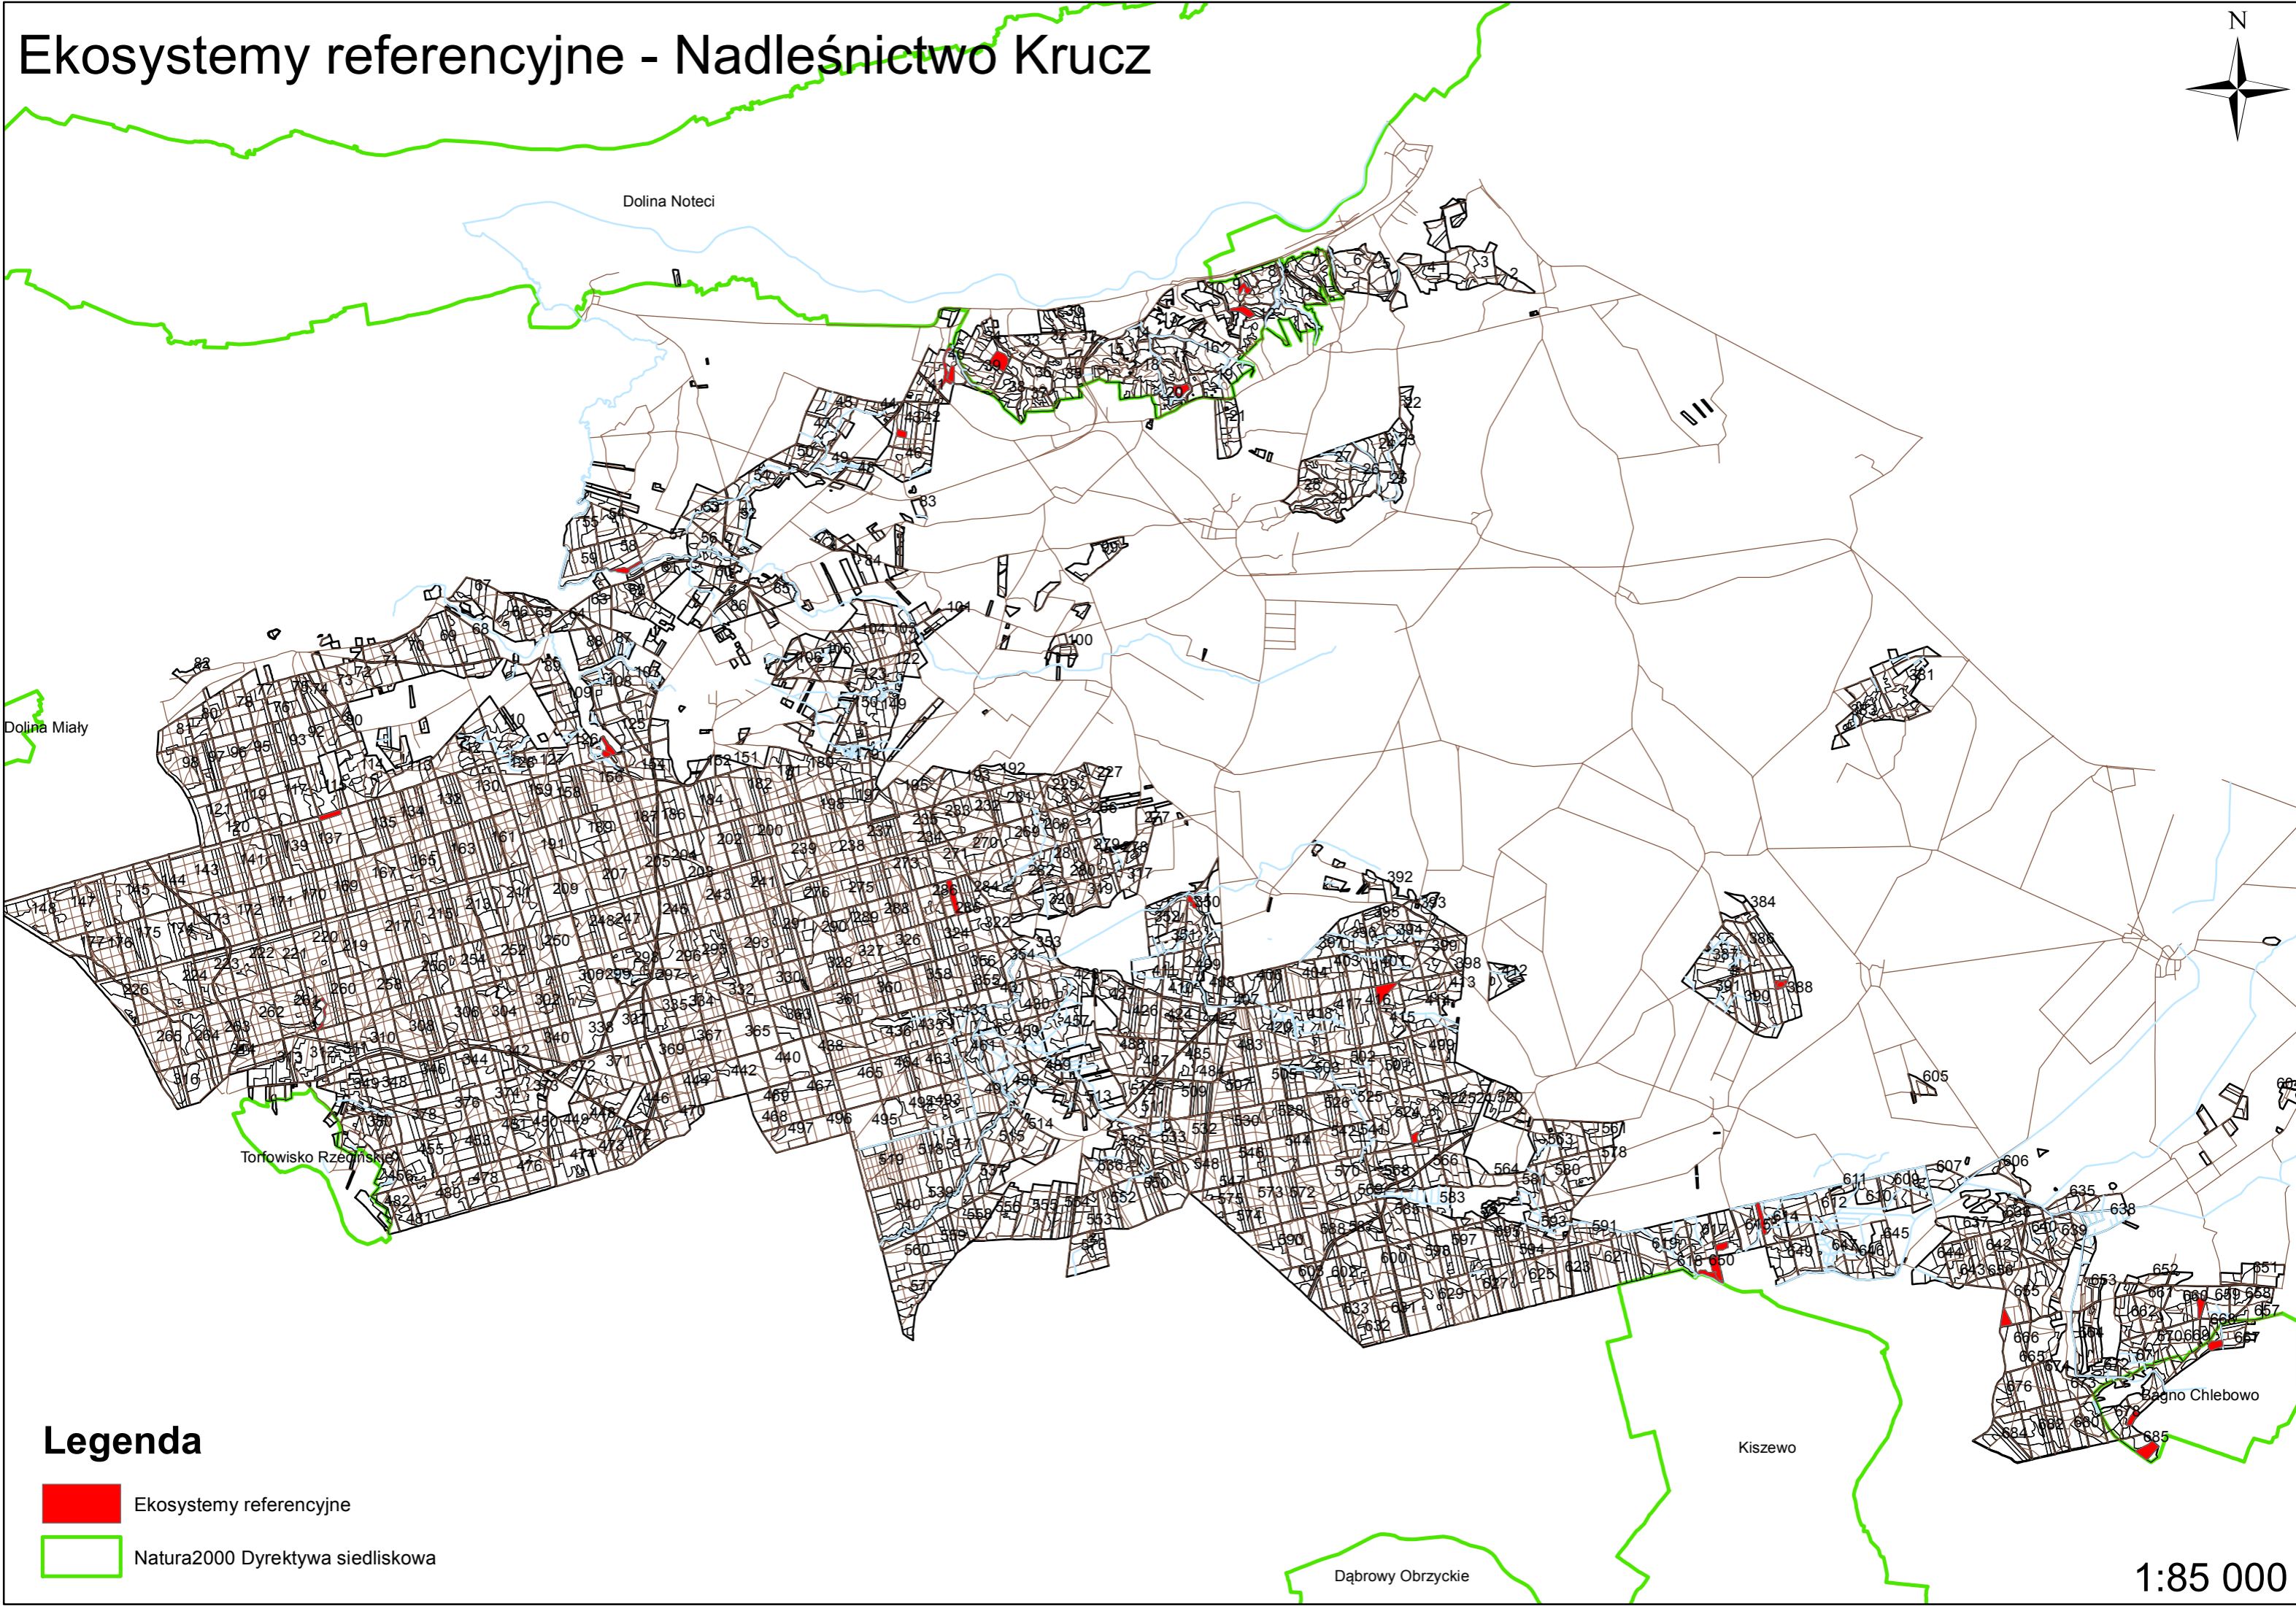

Ekosystemy referencyjne - Nadleśnictwo Krucz

Legenda

-  Ekosystemy referencyjne
-  Natura2000 Dyrektywa siedliskowa

1:85 000