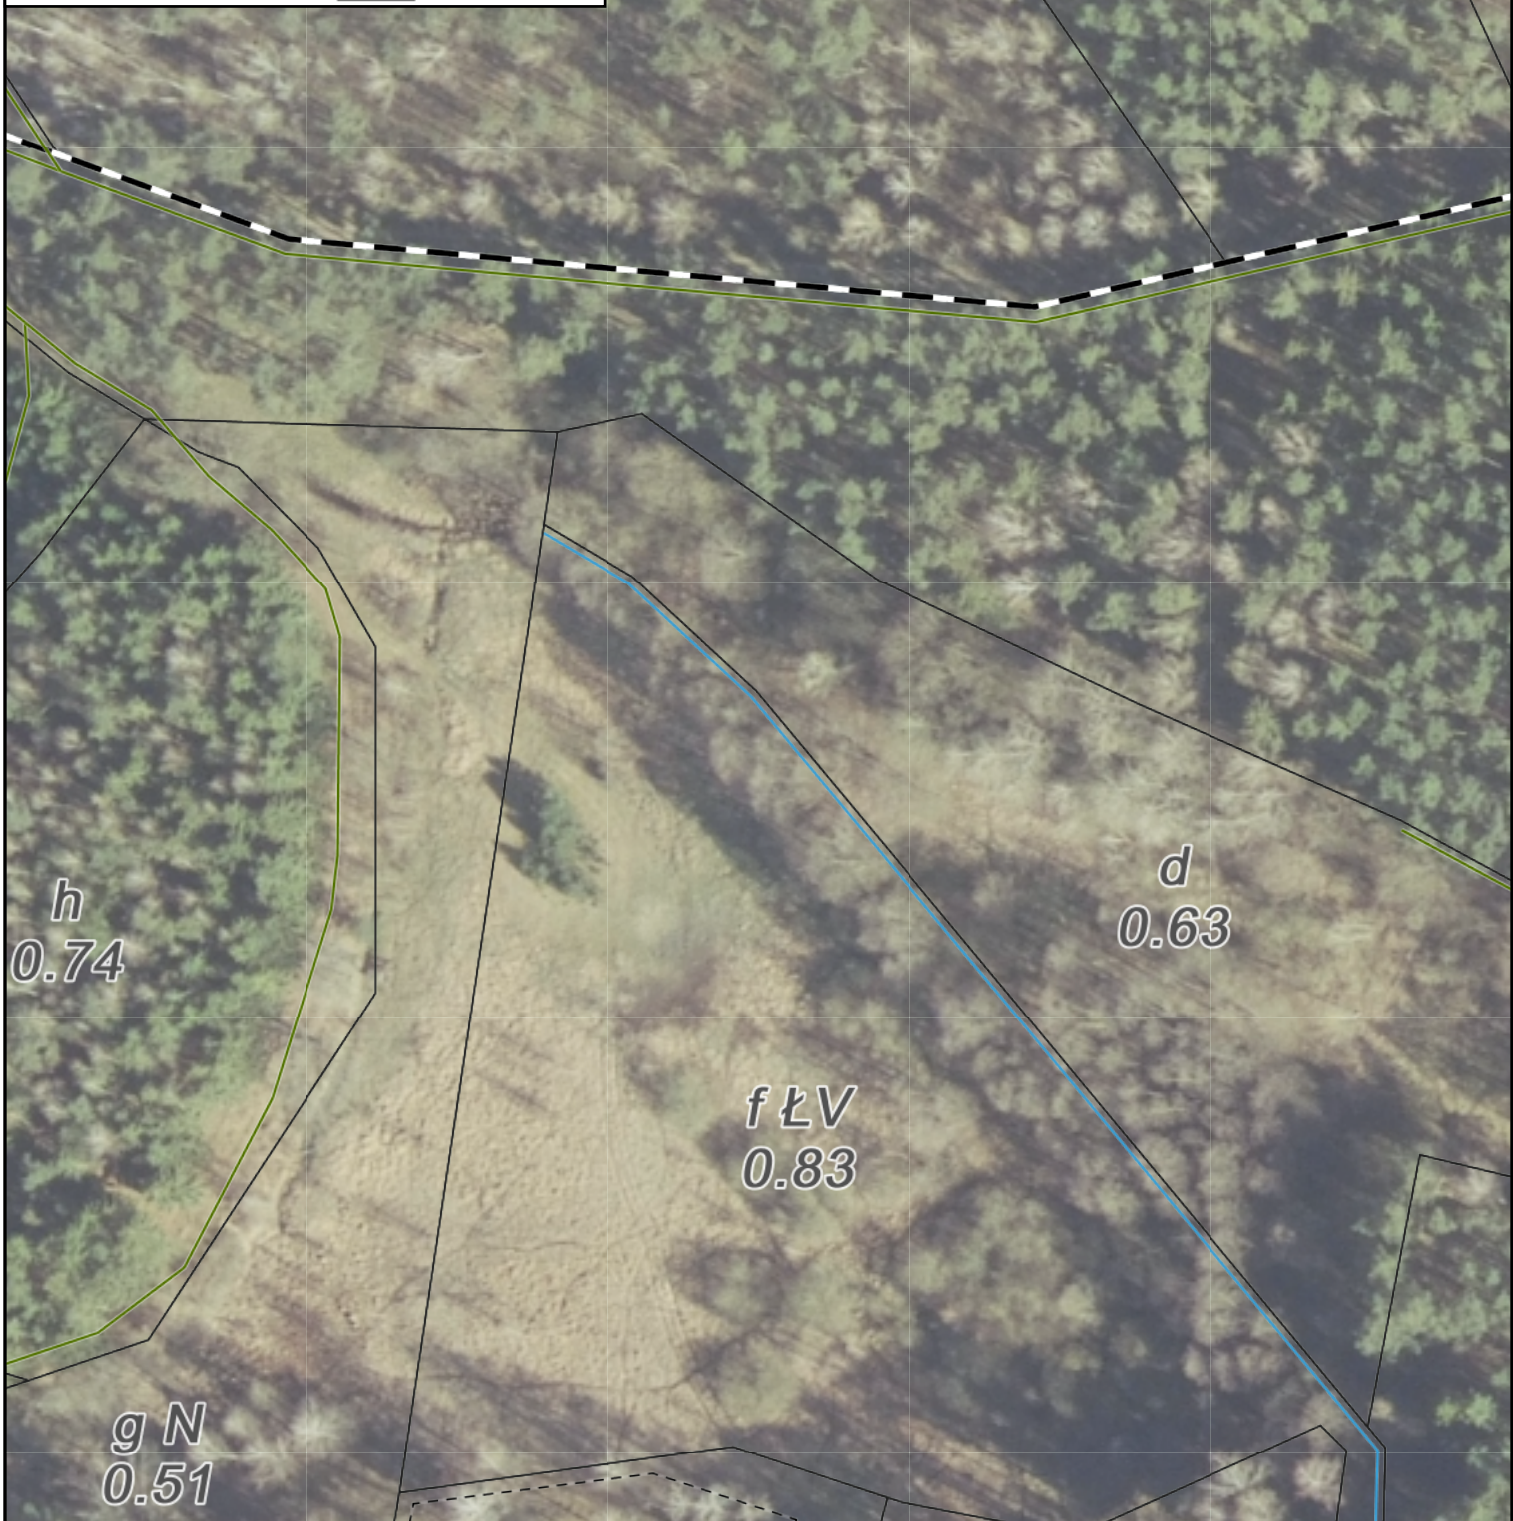

Rz szkowo 134 f
Nadle nictwo Kaczory
Zielonagóra
Stan na 14-05-2021

Skala 1:1000
0 5 10 m

Legenda:

- | | |
|--------------|-------------|
| Le nictwa | Droga le na |
| Nadle nictwa | Rowy |
| Oddziały | Inne |
| PNSW | Wydzielenia |