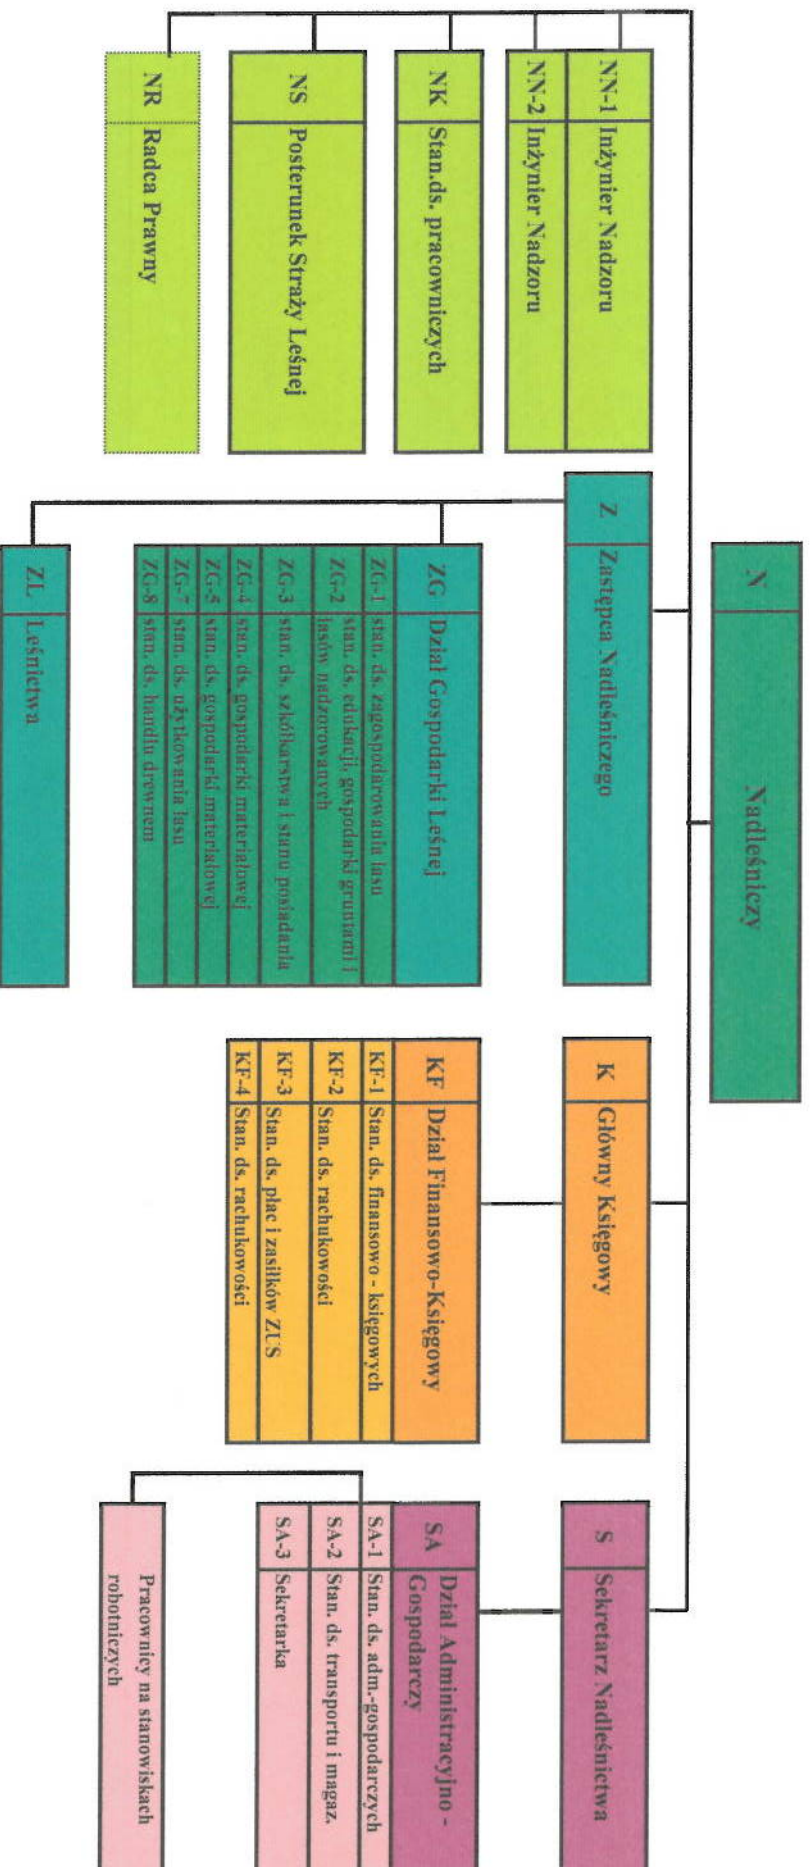

# Schemat organizacyjny Nadleśnictwa Wipsowo

Załącznik Nr 1

Wipsowo, 31.03.2021 r.

NADLEŚNICZY  
Nadleśnictwa Wipsowo  
mgr inż. Mariuszata Blyskun