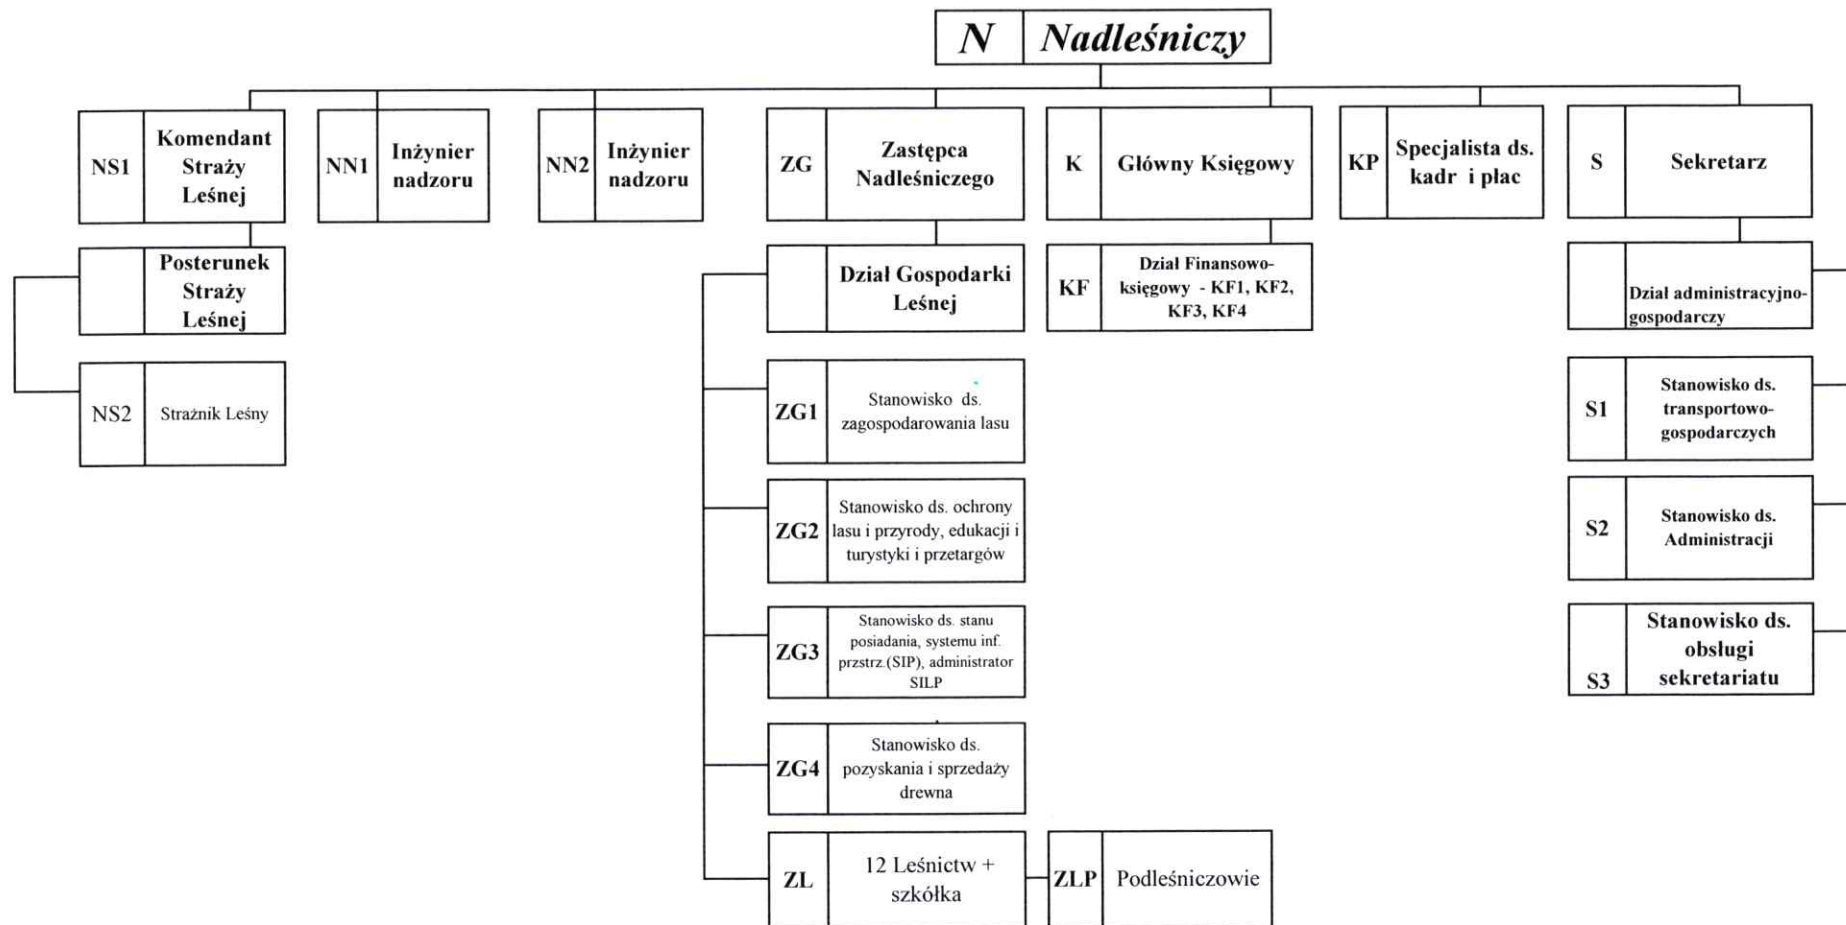

SCHEMAT ORGANIZACYJNY NADLEŚNICTWA WICHROWO

NADLEŚNICZY
Aleksander Sawczuk