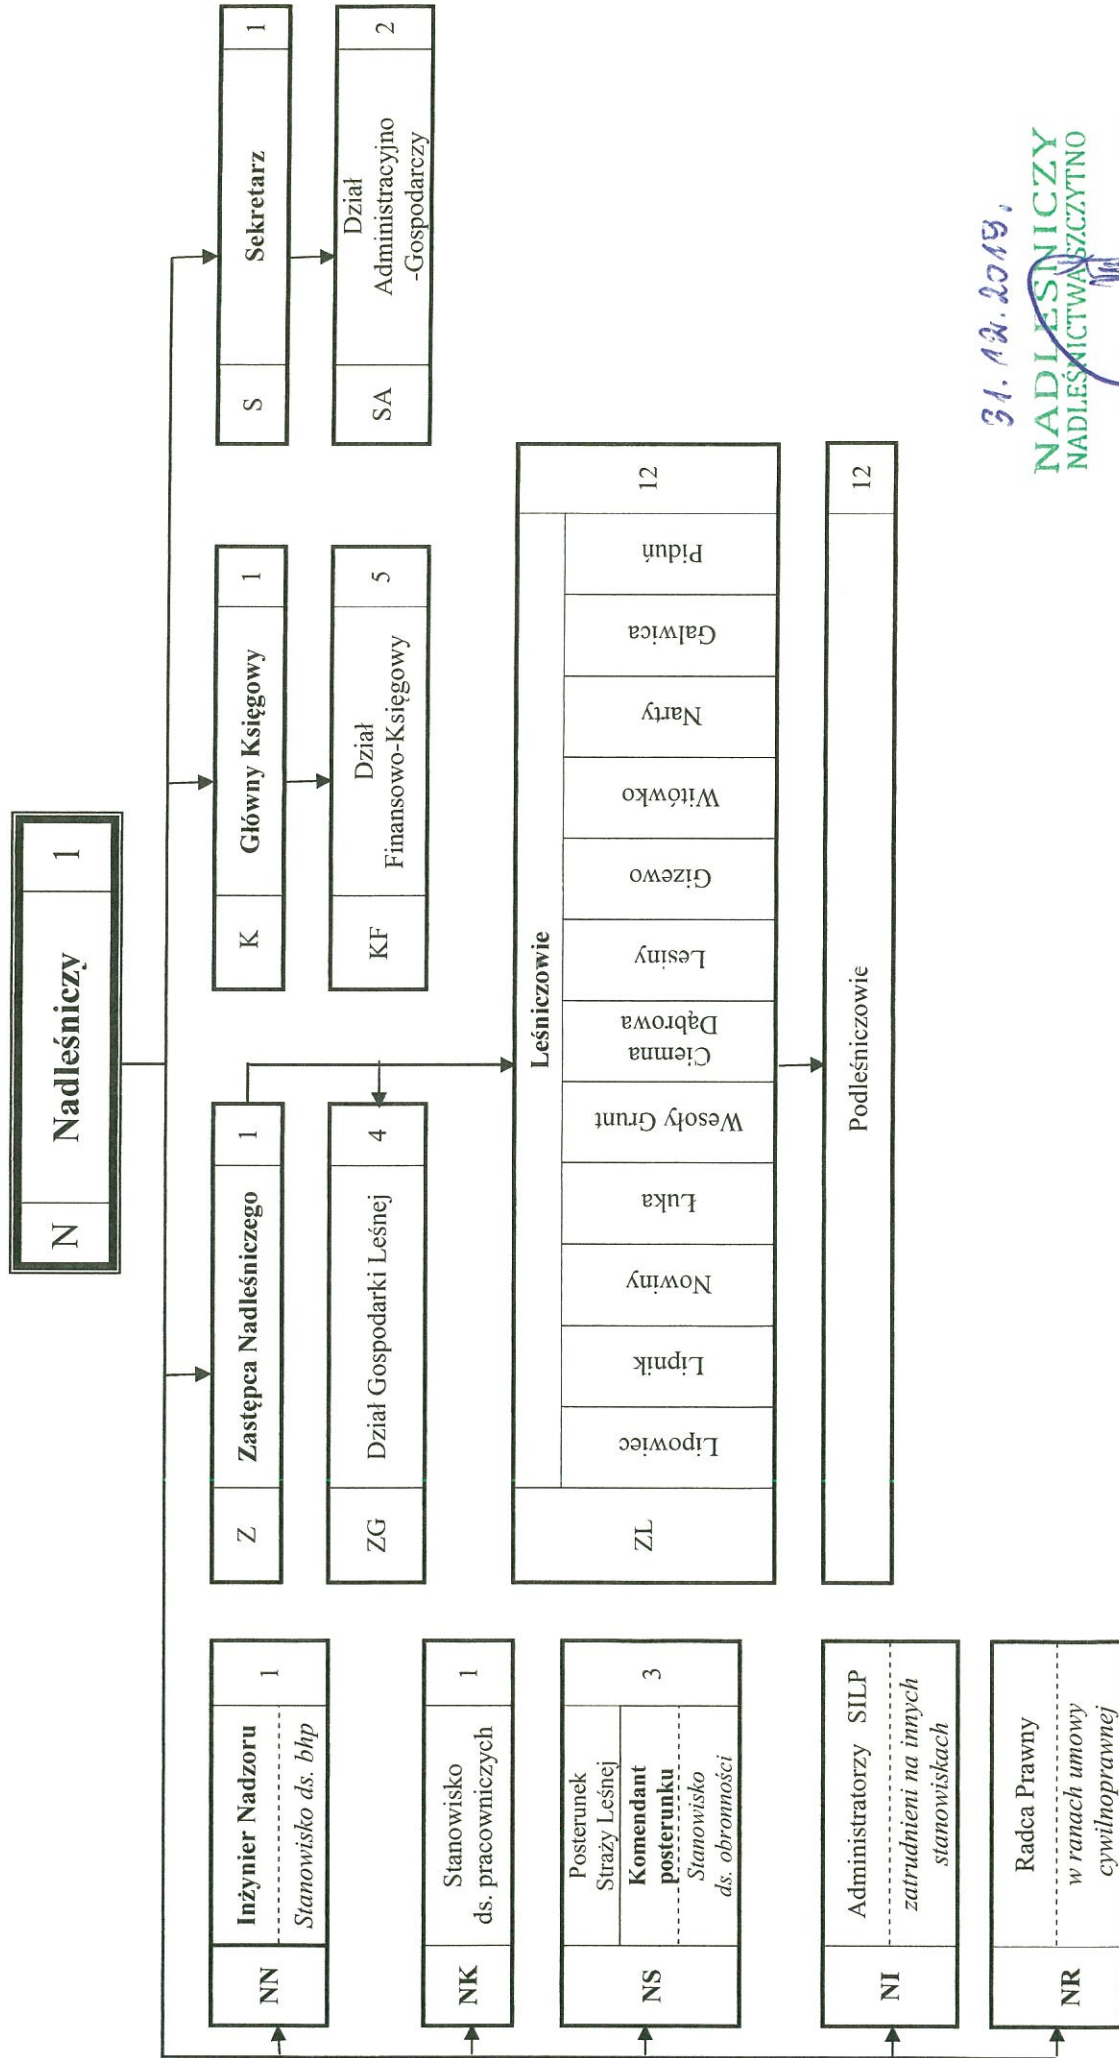

SCHEMAT ORGANIZACYJNY NADLEŚNICTWA SZCZYTNO

(w schemacie uwzględniono tylko zatrudnienie na stanowiskach nierobotniczych)

31.12.2019,
NADLEŚNICZY
NADLEŚNICTWA SZCZYTNO
mgr inż. Jacek Wyszczewski