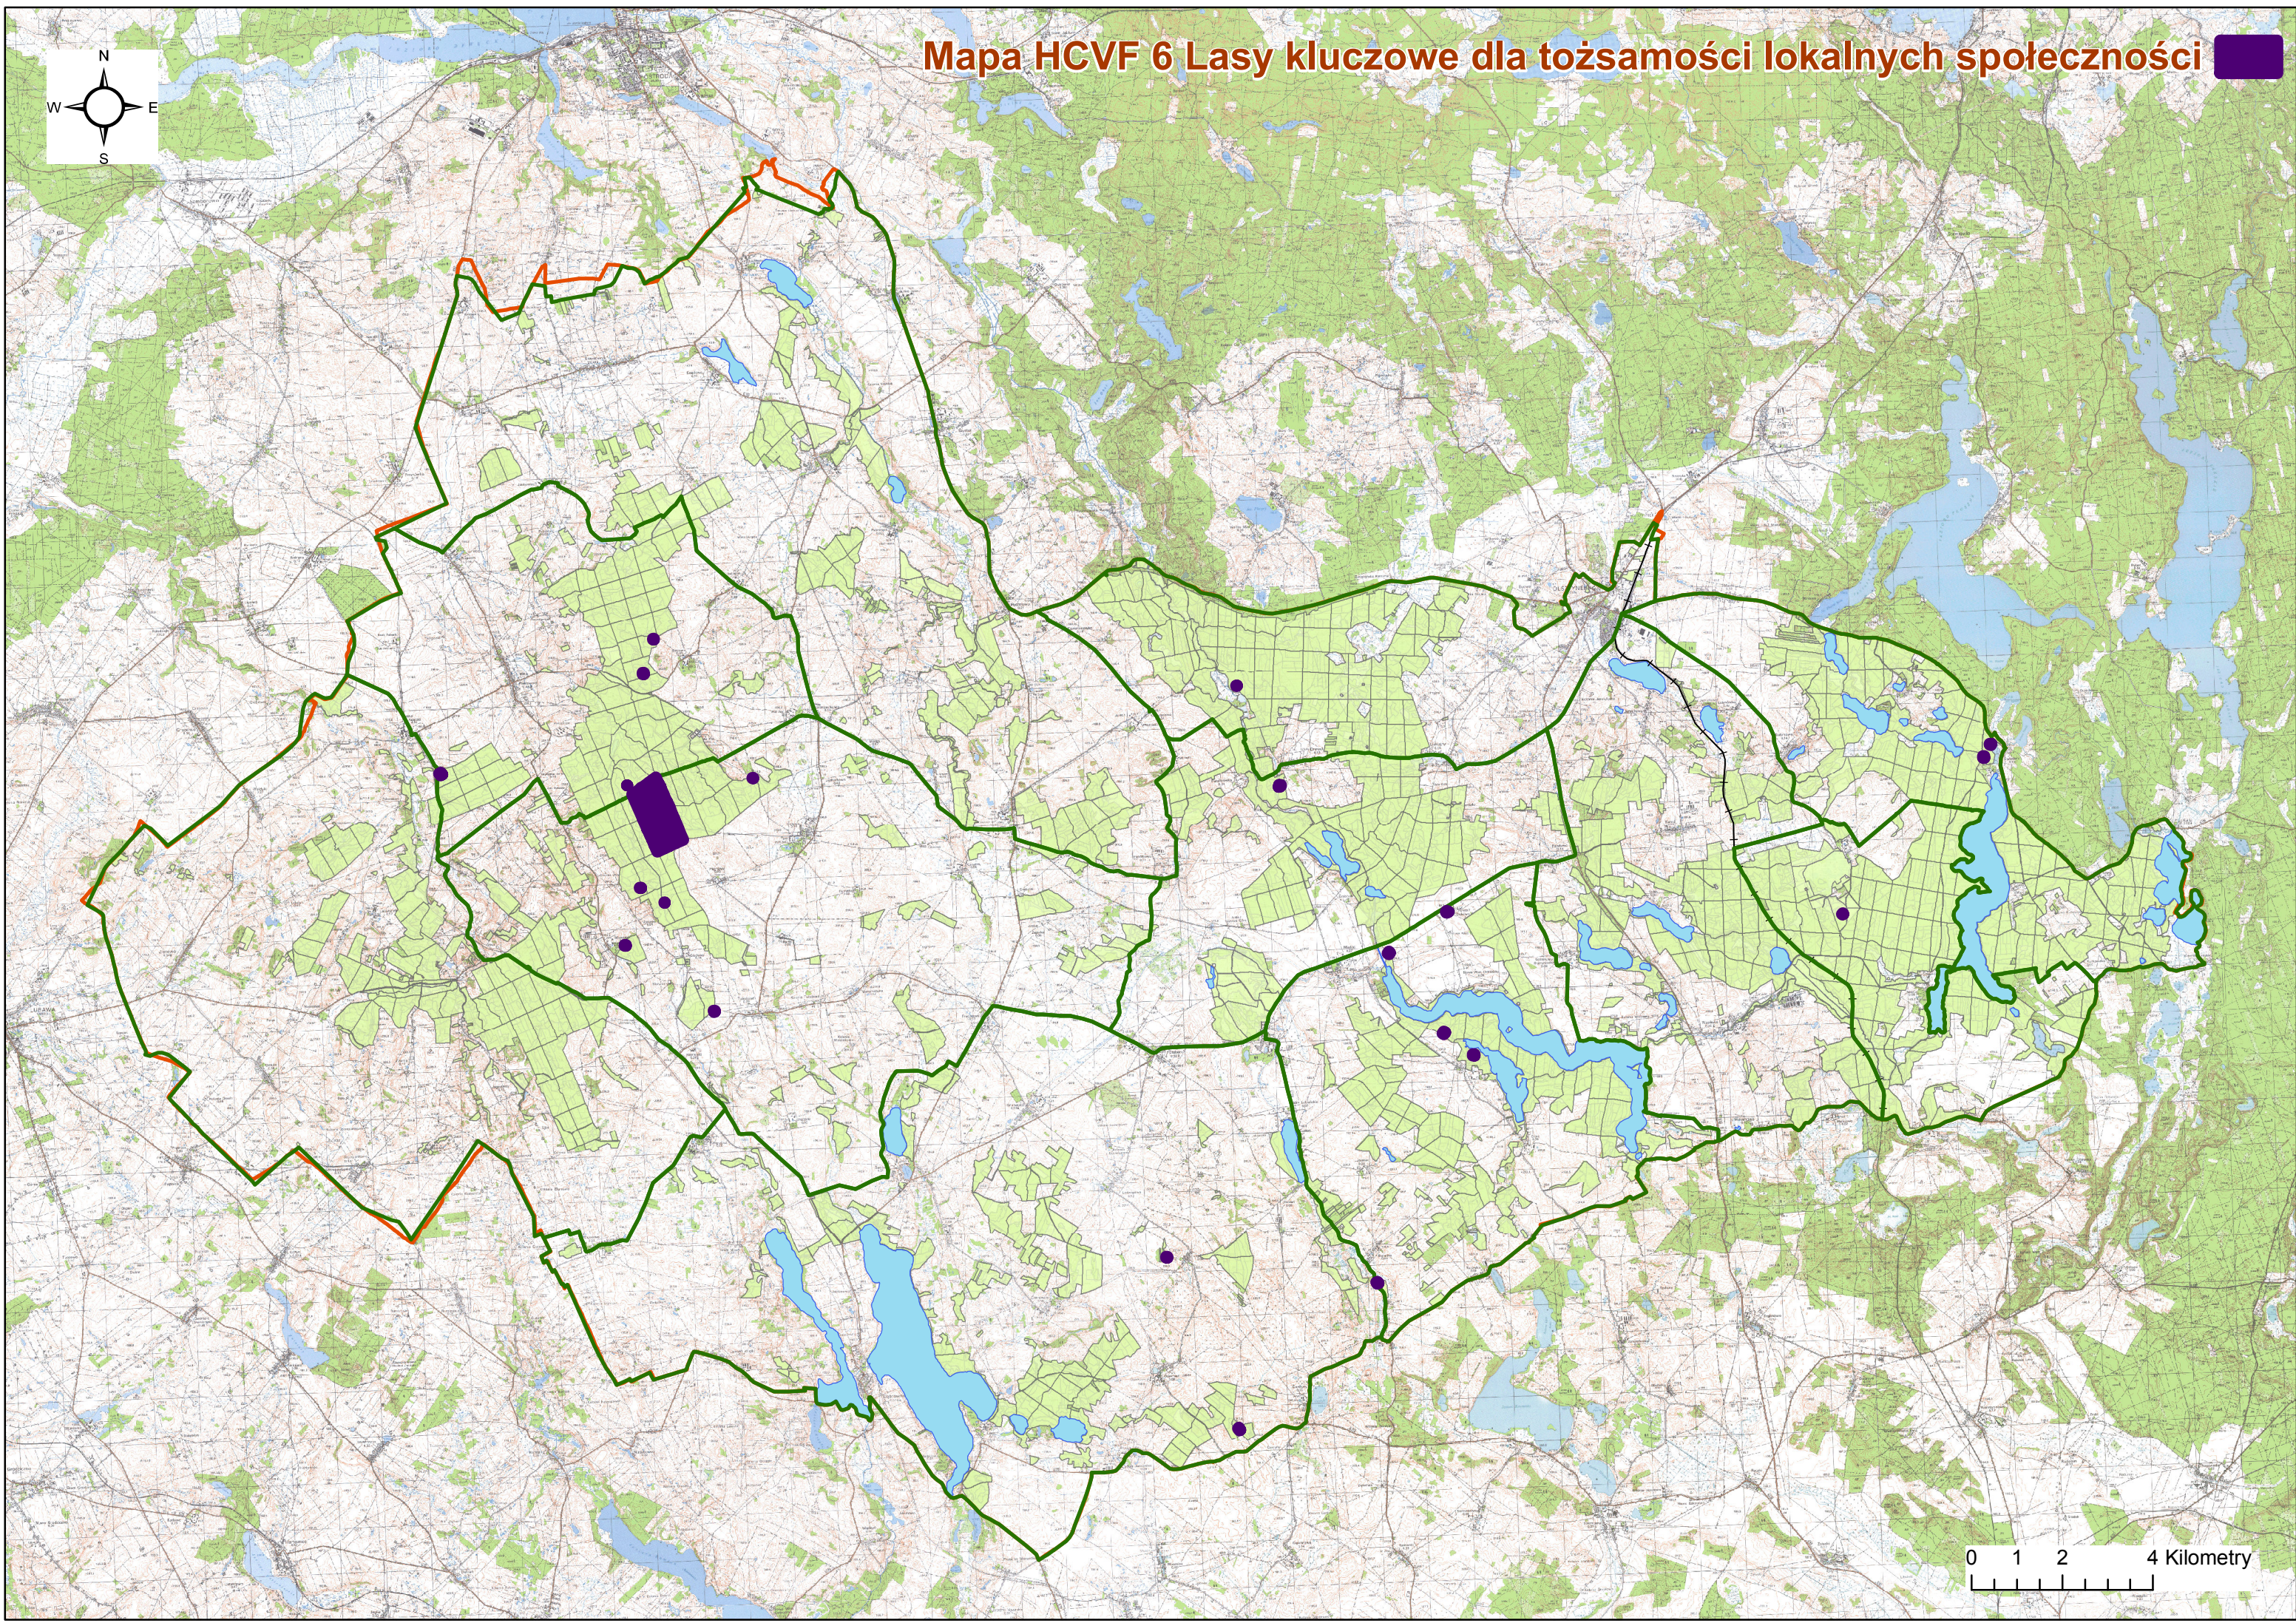

Mapa HCVF 6 Lasy kluczowe dla tożsamości lokalnych społeczności

0 1 2 4 Kilometry