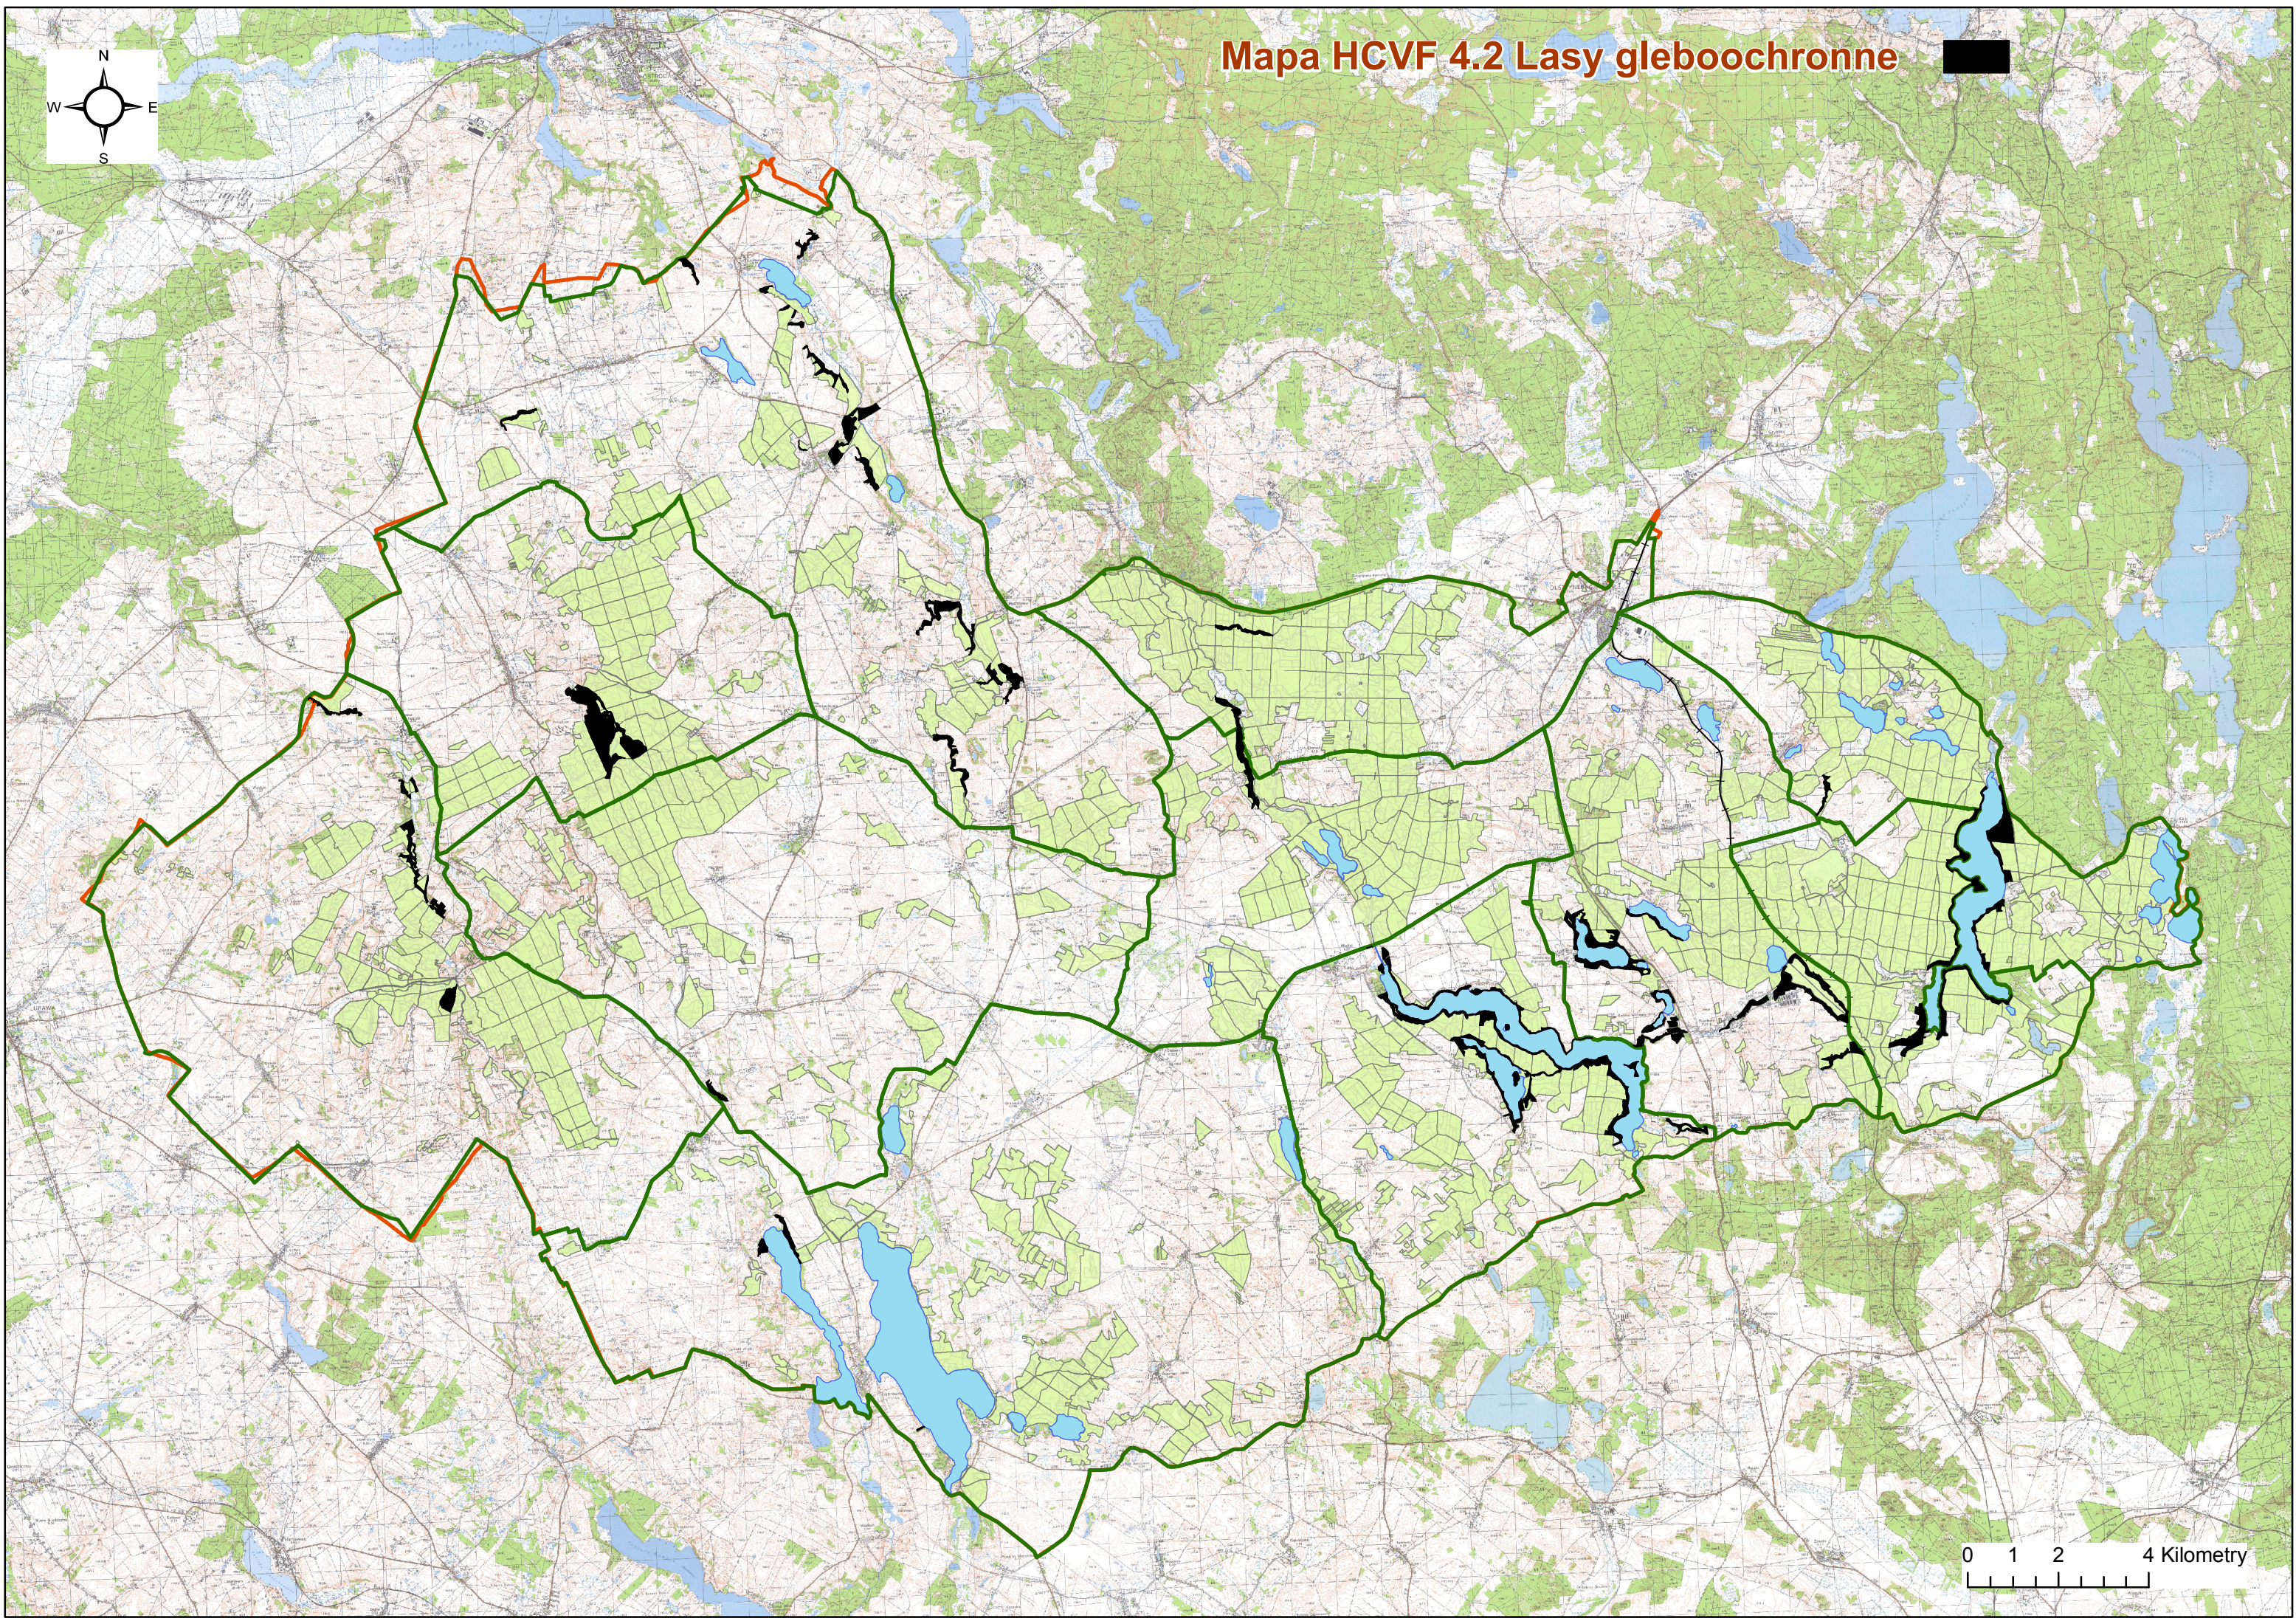

Mapa HCVF 4.2 Lasy gleboochronne

0 1 2 4 Kilometry