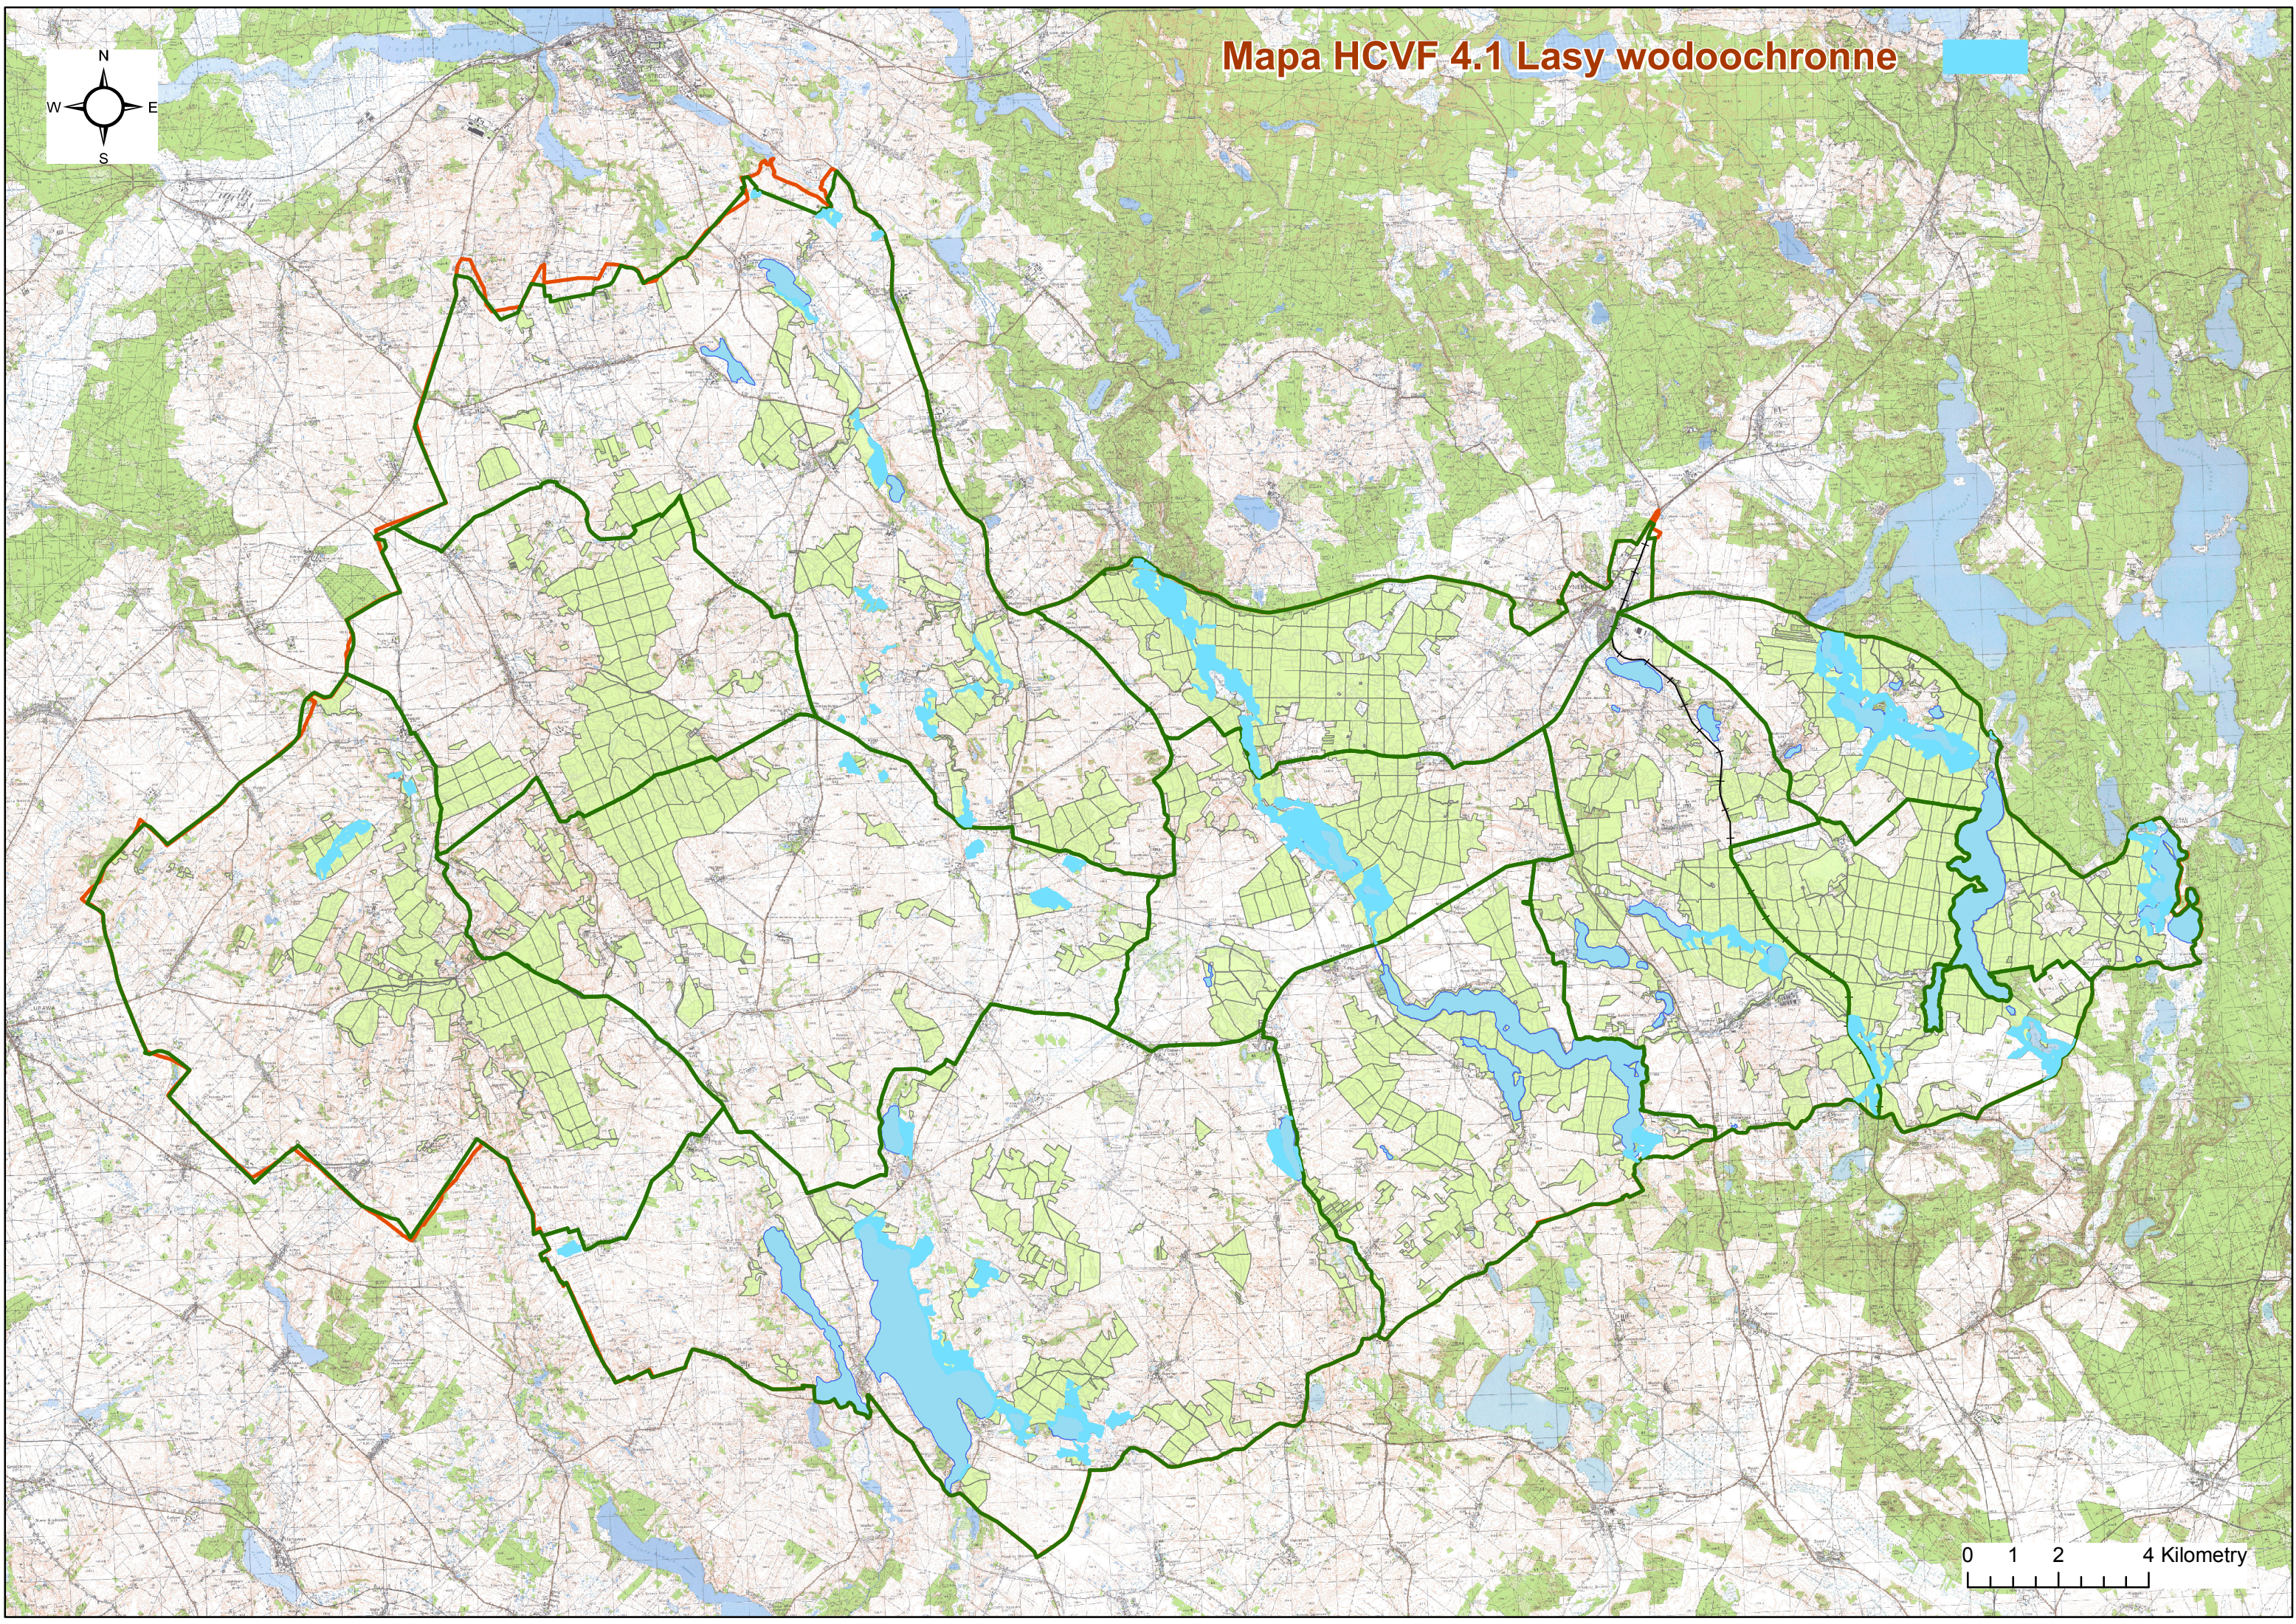

Mapa HCVF 4.1 Lasy wodochronne

0 1 2 4 Kilometry