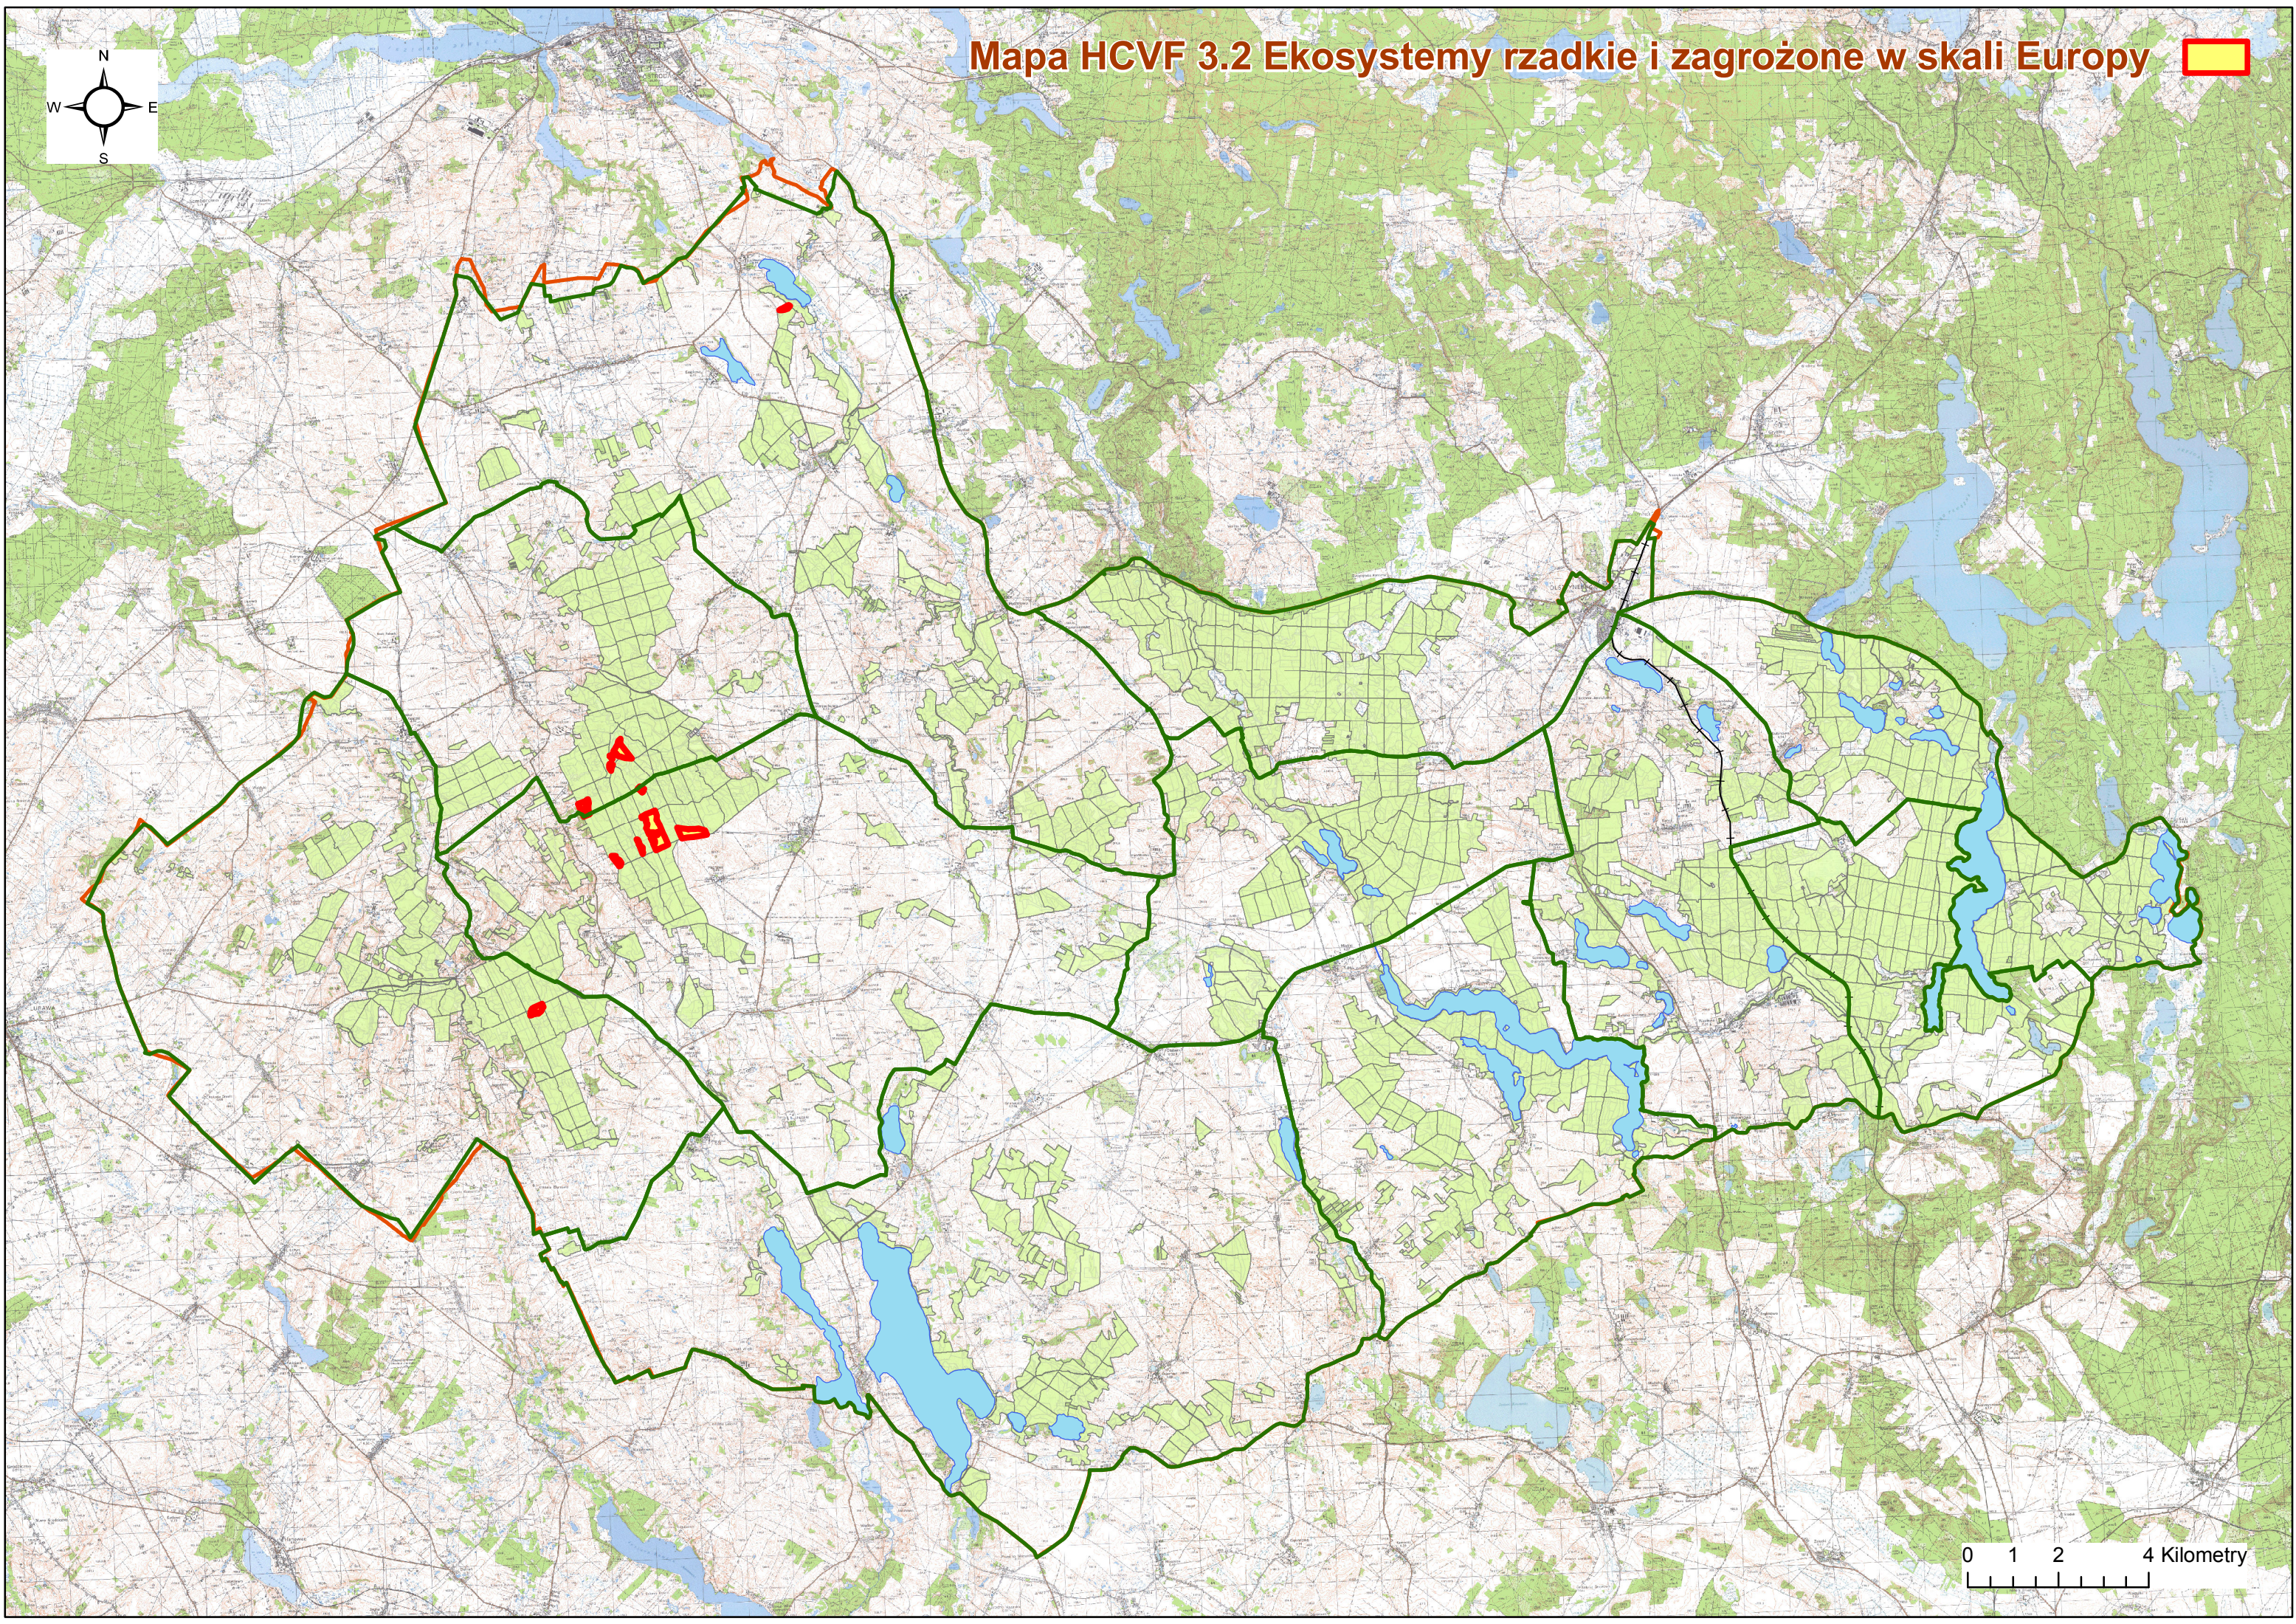

Mapa HCVF 3.2 Ekosystemy rzadkie i zagrożone w skali Europy

180

0 1 2 4 Kilometry