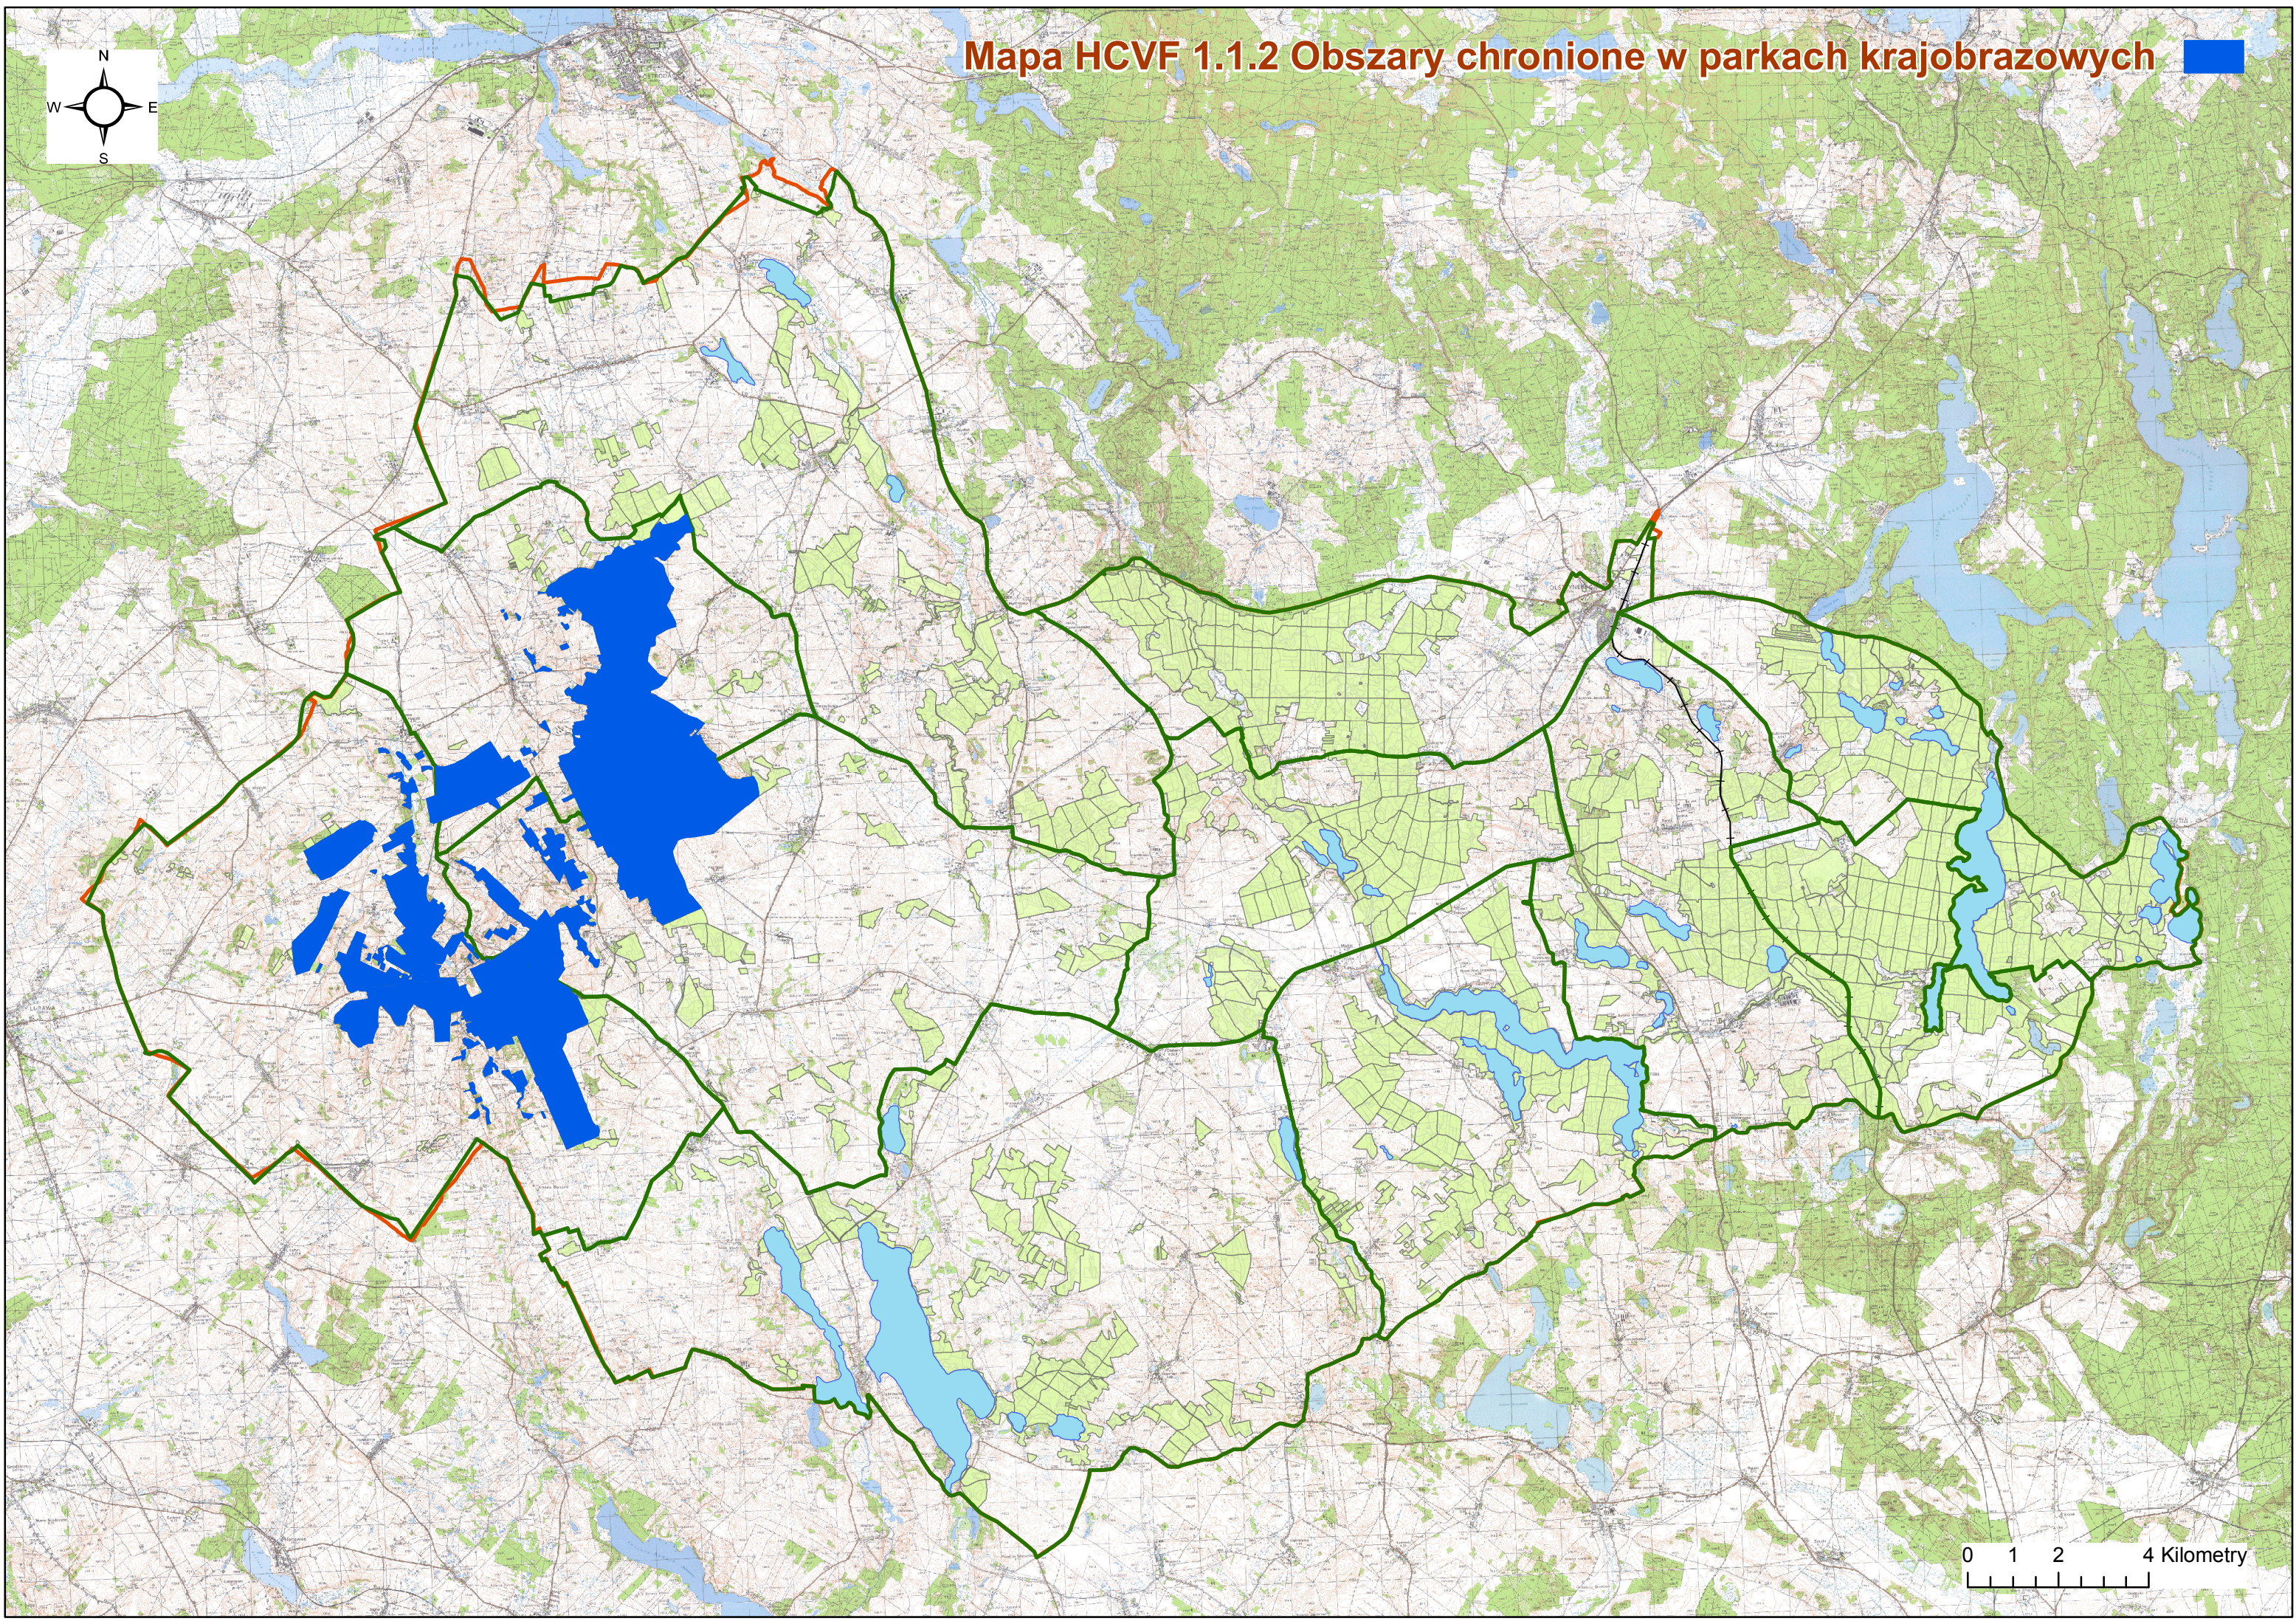

Mapa HCVF 1.1.2 Obszary chronione w parkach krajobrazowych

0 1 2 4 Kilometry