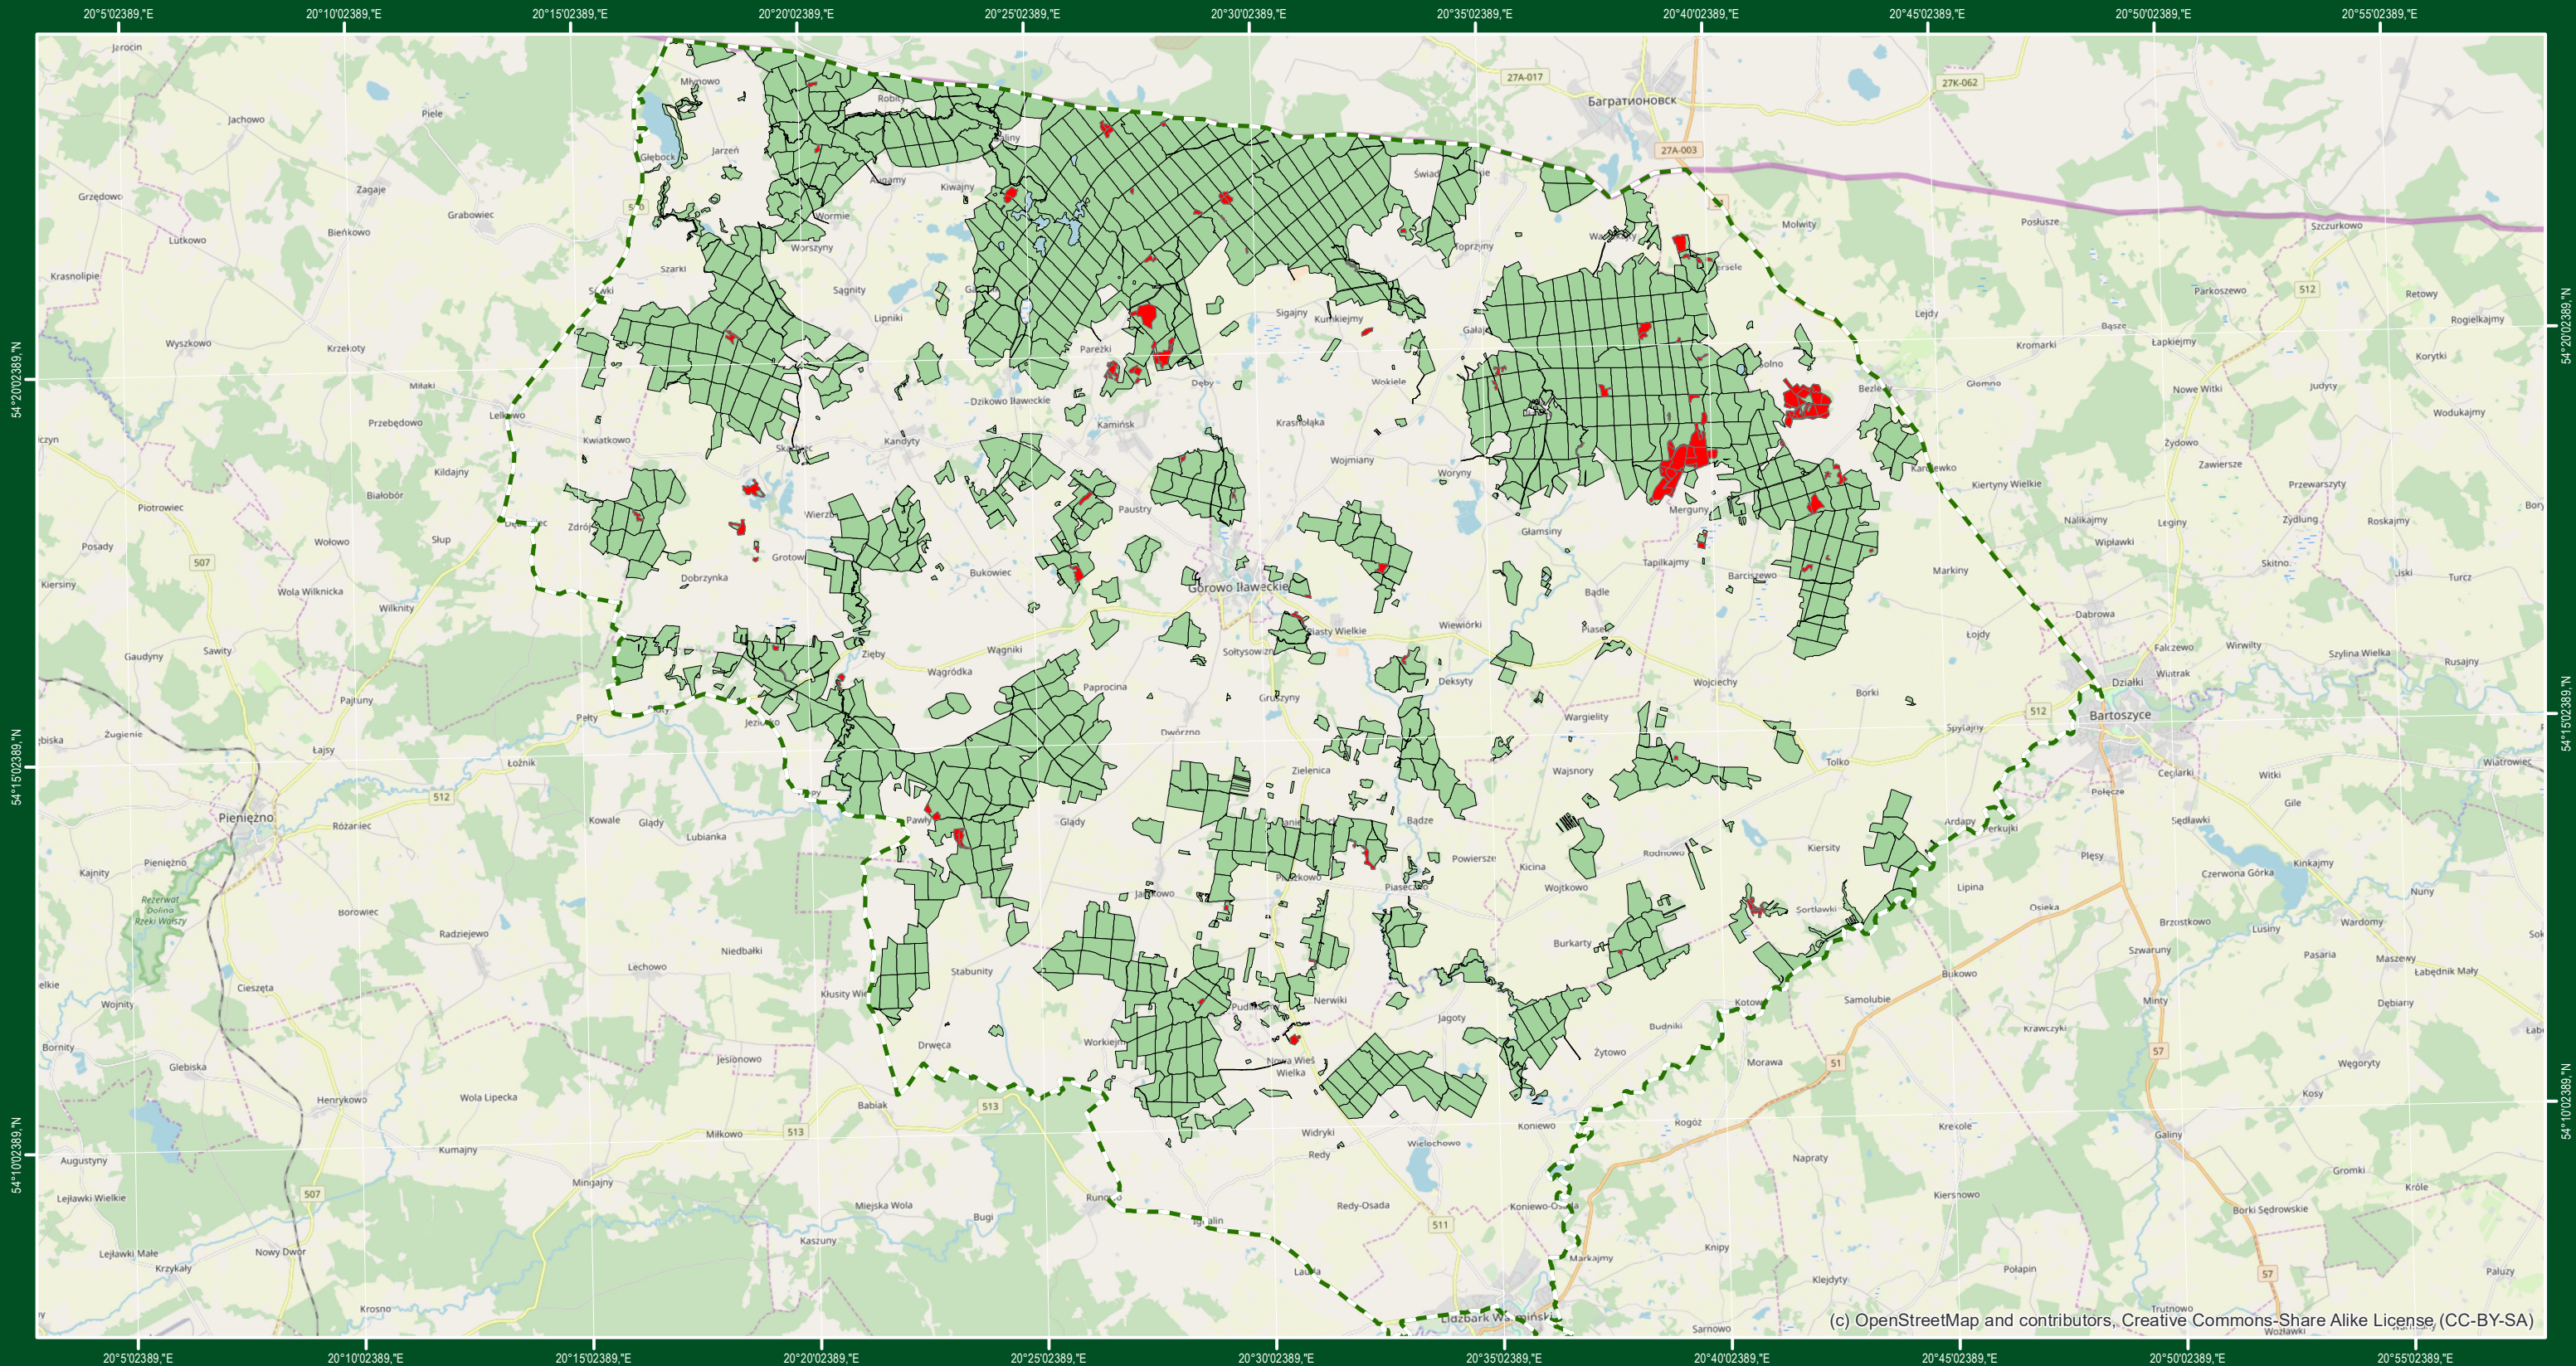

MAPA EKOSYSTEMÓW REFERENCYJNYCH NADLEŚNICTWO GÓROWO IŁAWECKIE RDLP OLSZTYN

(c) OpenStreetMap and contributors, Creative Commons-Share Alike License (CC-BY-SA)

Źródła:
Nadleśnictwo Górowo Iławeckie (LMN)
@autorzy OpenStreetMap (openstreetmap.org)
licencja CC-BY-SA 2.0
Układ współrzędnych: PL-1992
Siatka: WGS 84
Stan aktualności: 17.05.2019

- EKOSYSTEMY REFERENCYJNE
- granice nadleśnictwa
- grunty w zarządzie LP