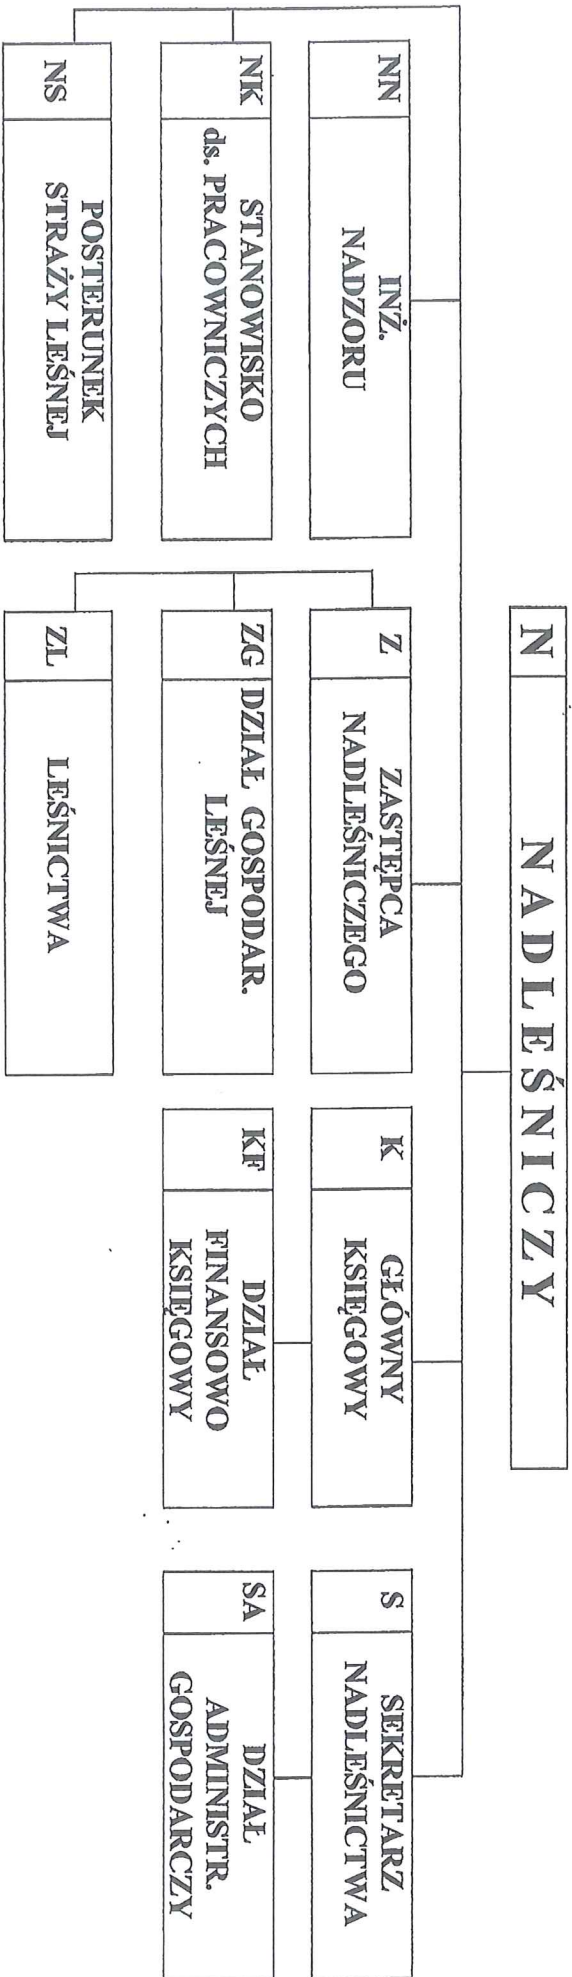

SCHEMAT ORGANIZACYJNY NADLEŚNICTWA ŚWIDNIK

Załącznik nr 1

NADLEŚNICTWO
 Nadleśnictwa
 Świdnik
 mgr inż. Adam Kot