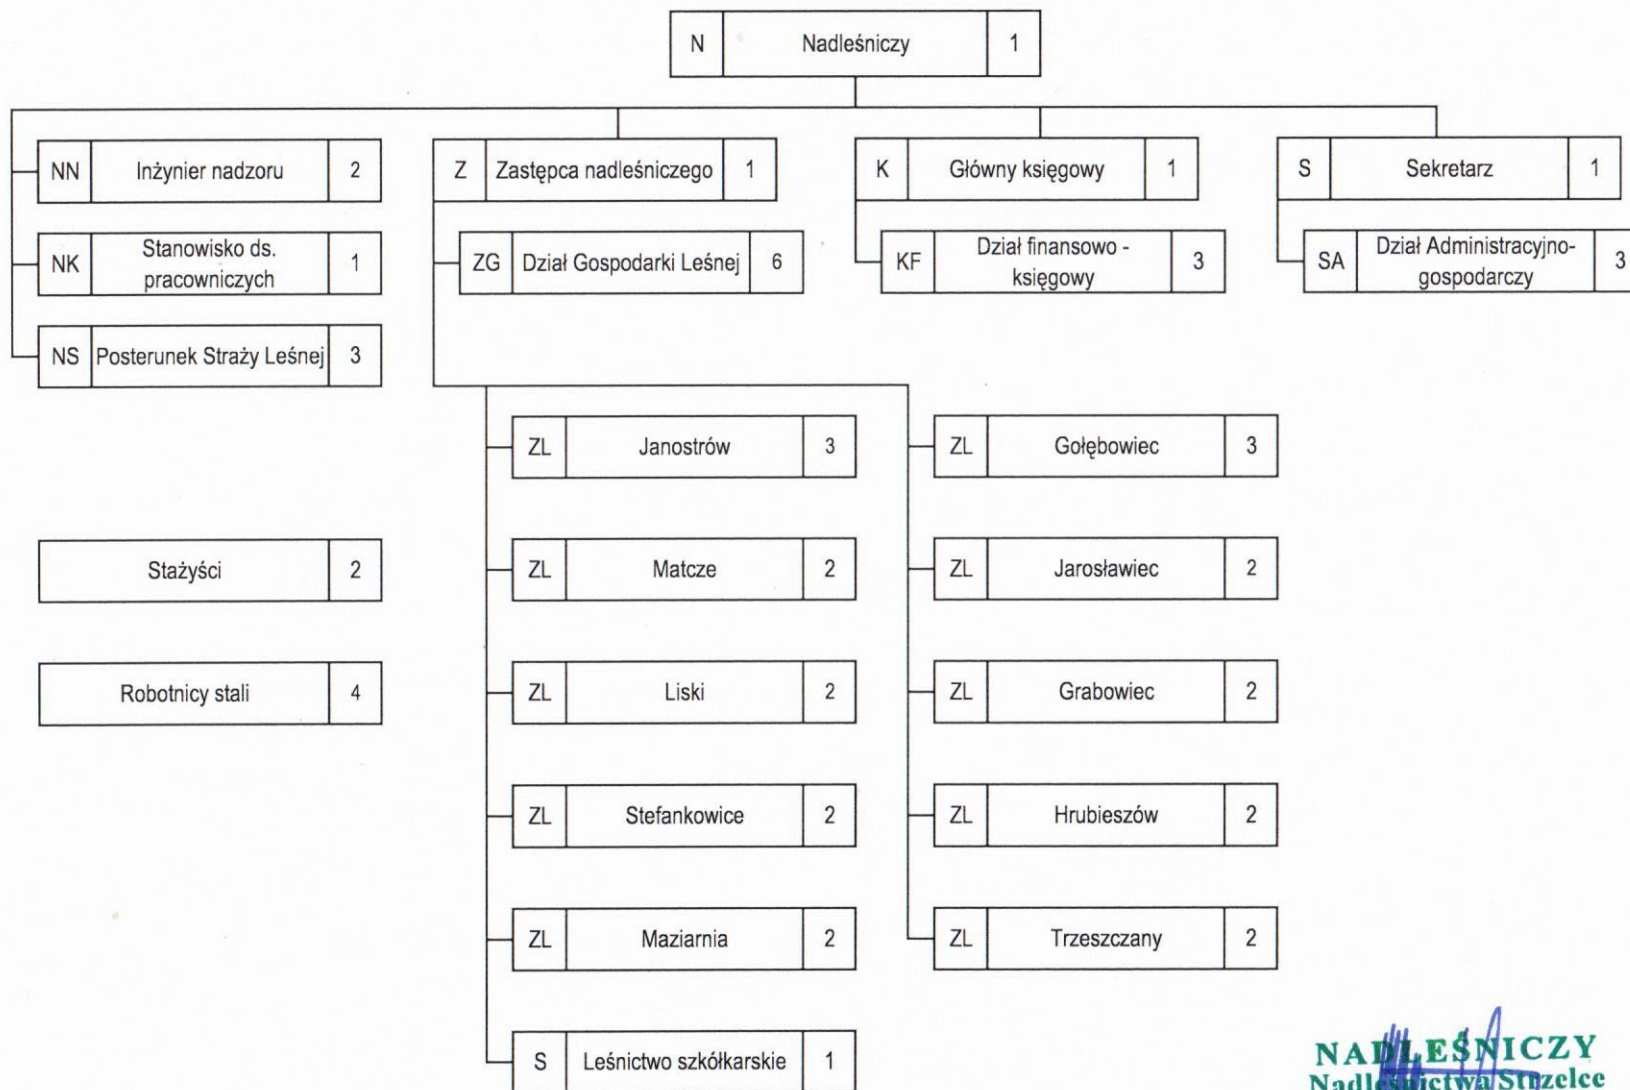

Schemat organizacyjny Nadleśnictwa Strzelce

NADLEŚNICZY
Nadleśnictwa Strzelce
dr inż. *Mariusz Nagadowski*