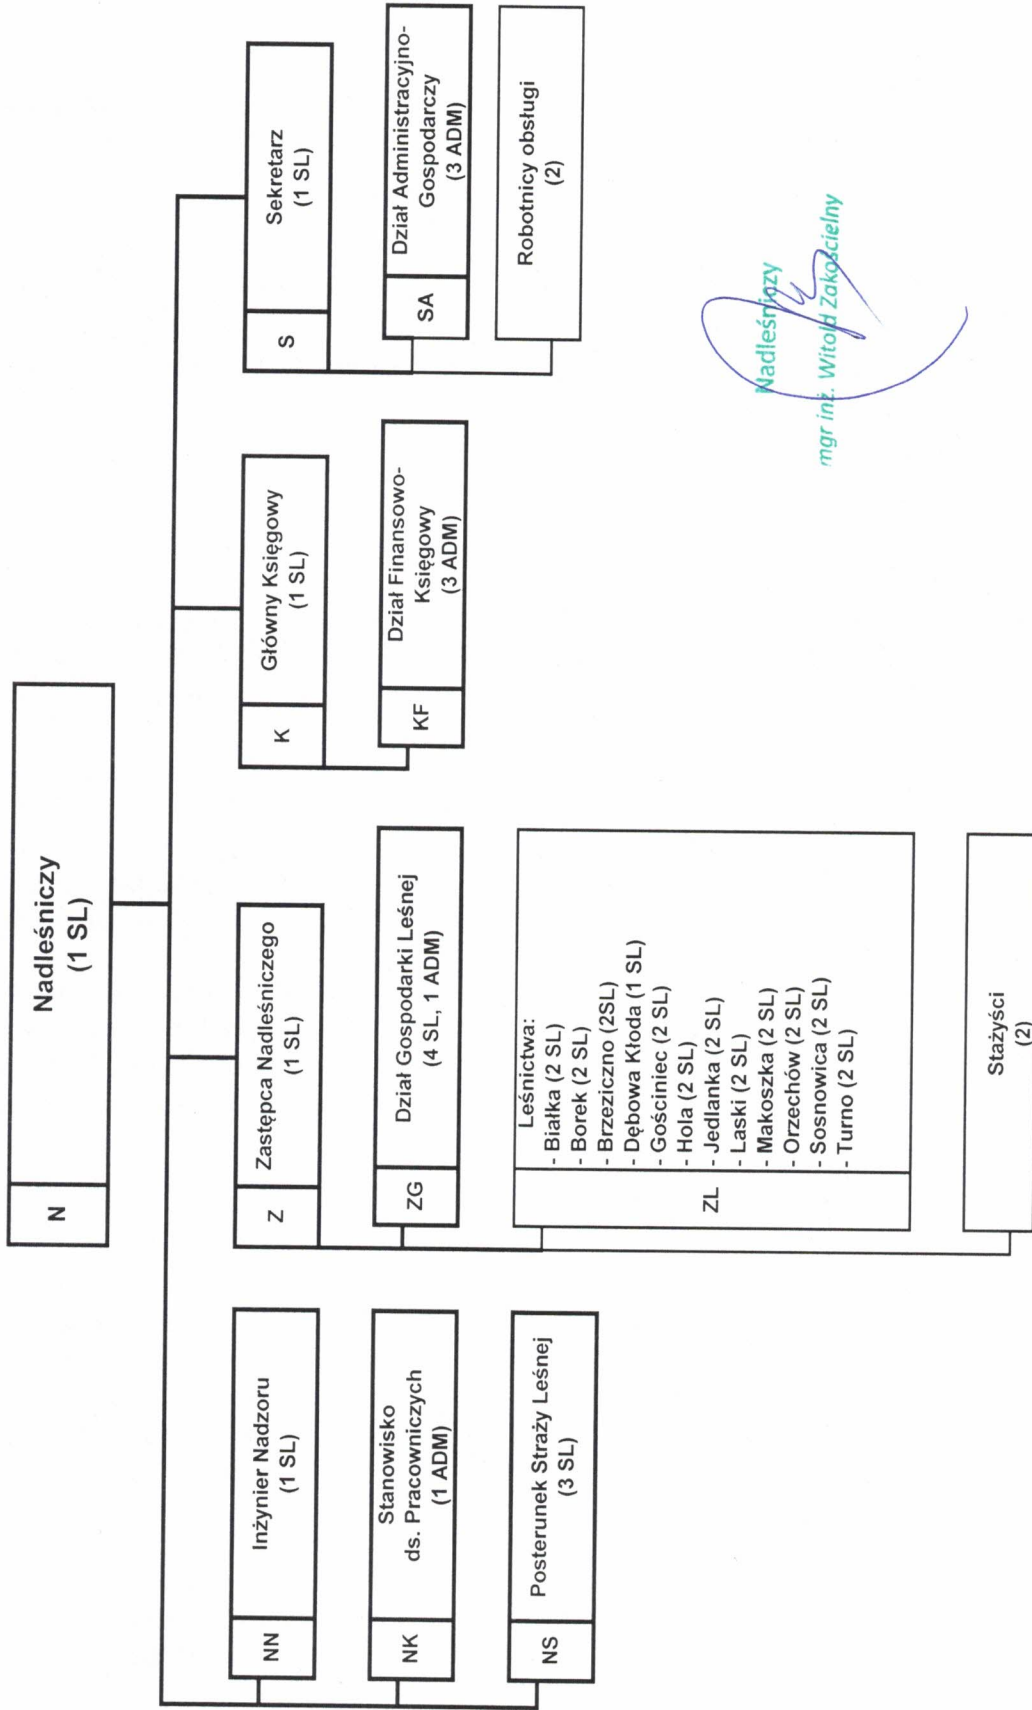

Schemat organizacyjny Nadleśnictwa Parczew

Załącznik nr 1  
do Regulaminu Organizacyjnego  
Nadleśnictwa Parczew  
z dnia 23.01.2018r.

Nadleśniczy

mgr inż. Witold Zakoczałny