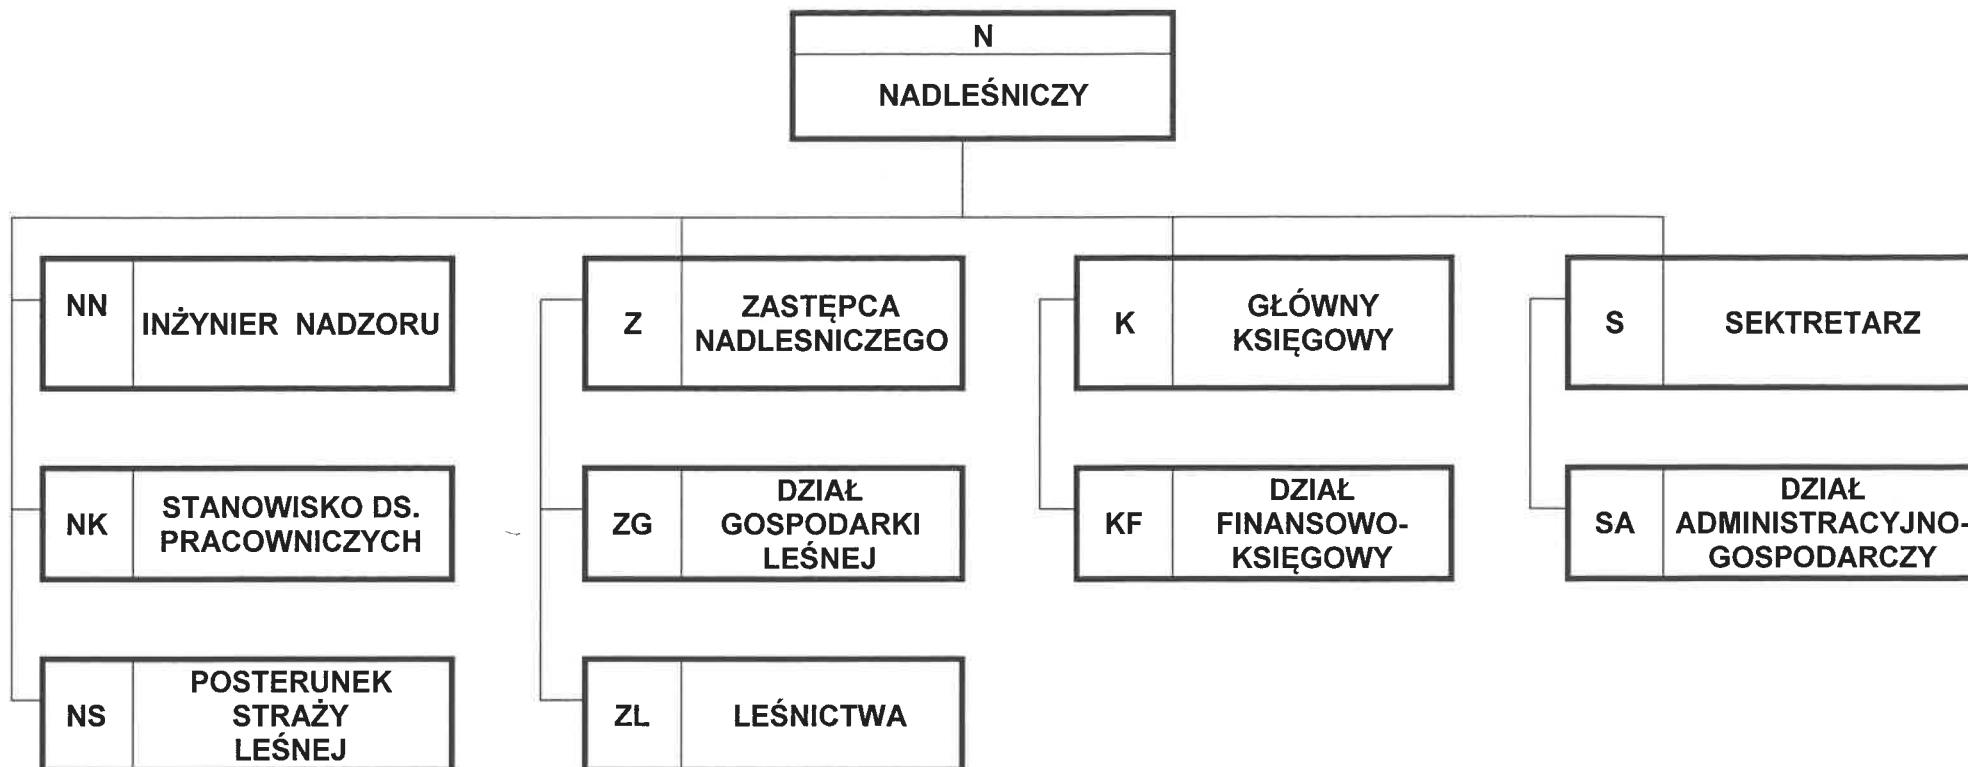

SCHEMAT STRUKTURY ORGANIZACYJNEJ NADLEŚNICTWA KRAŚNIK

Kraśnik, dnia 21.05.2021r.