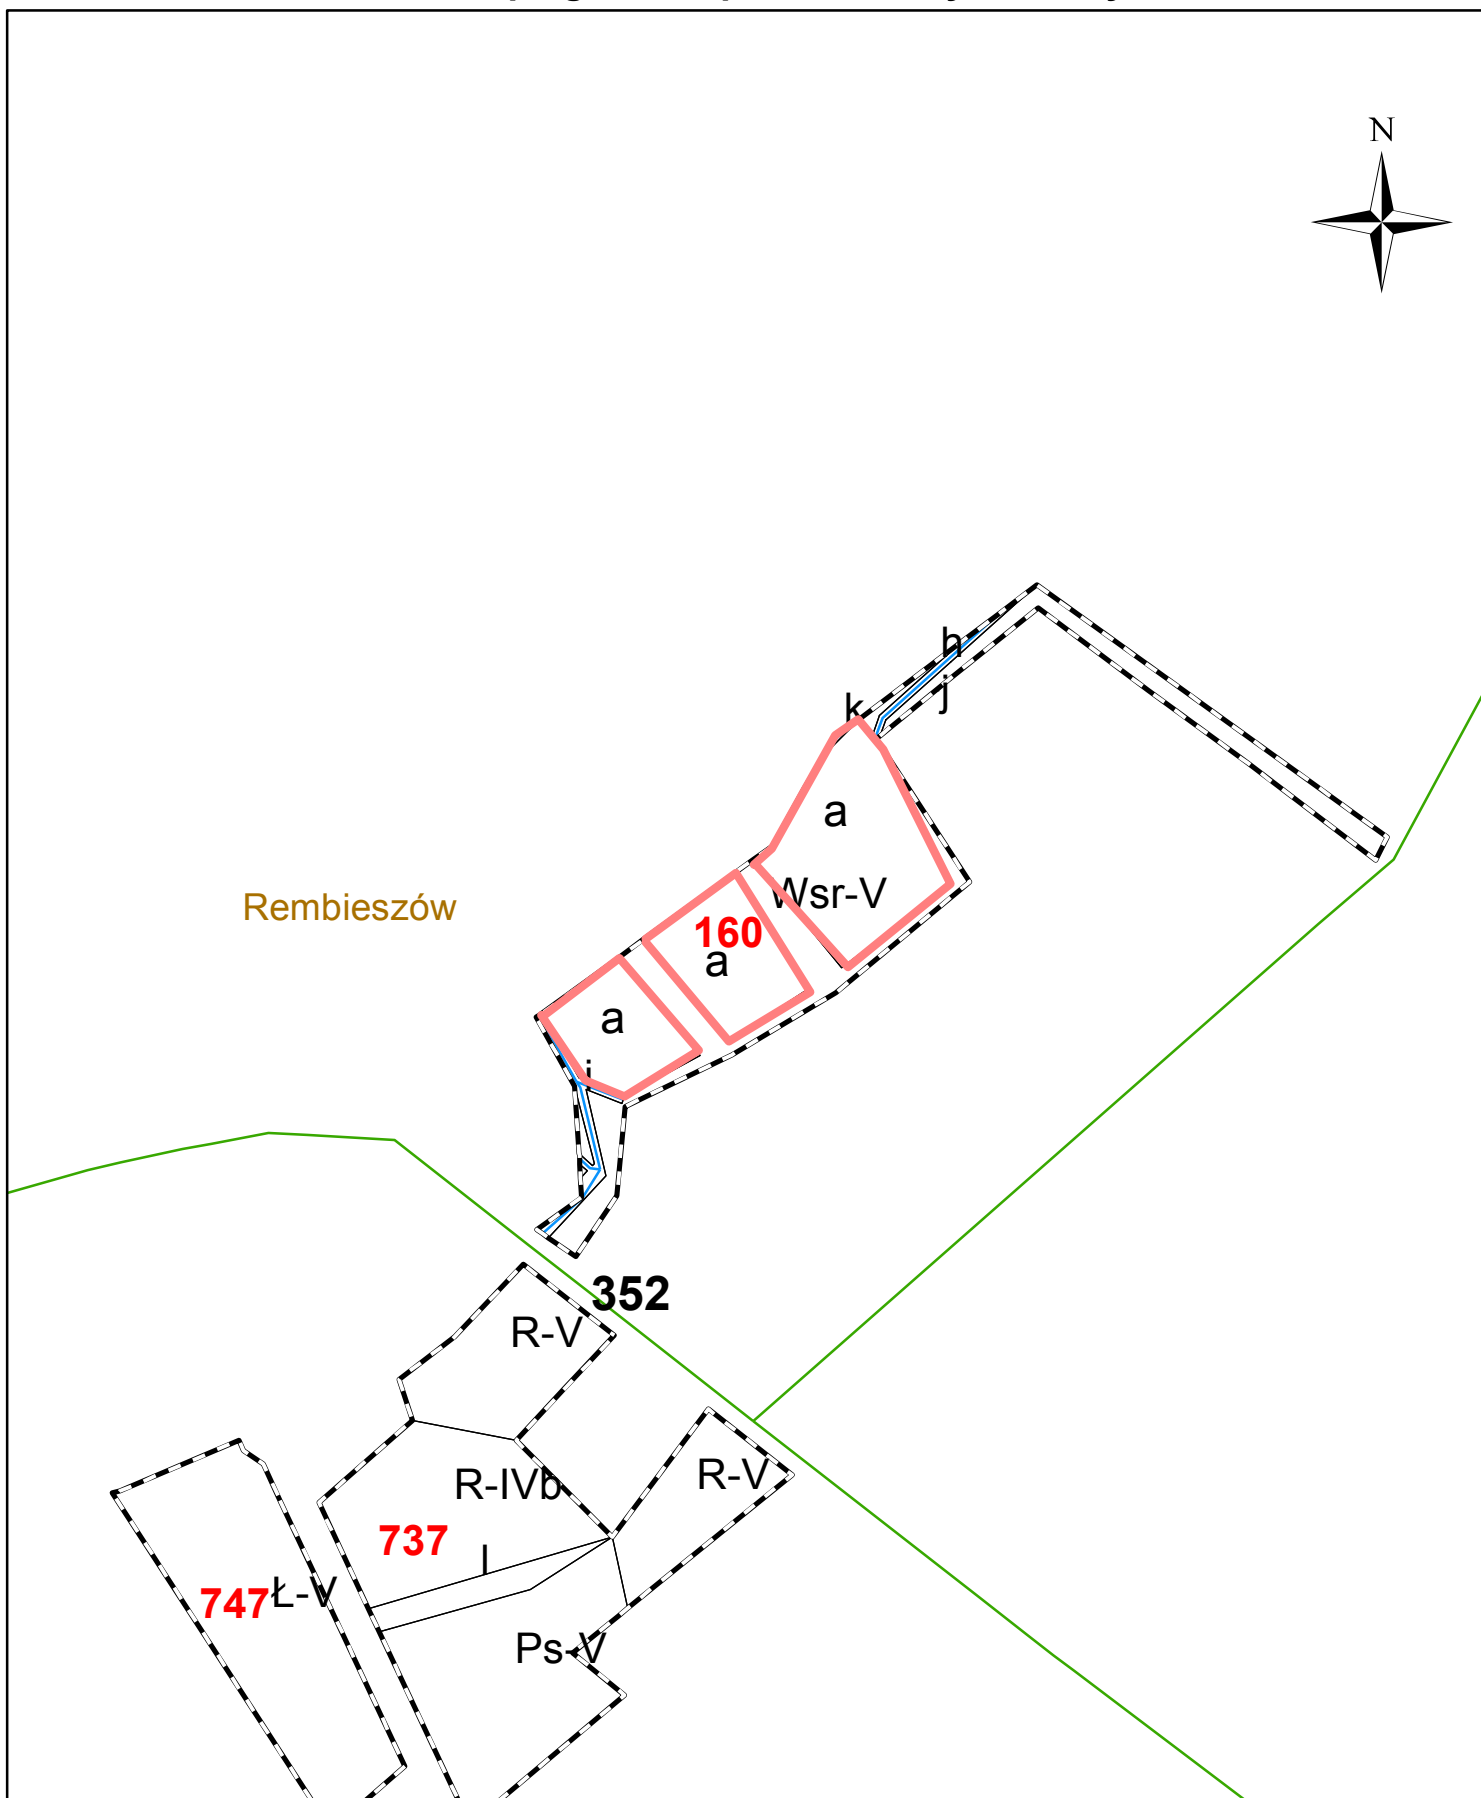

# Mapa gruntów przeznaczonych do wydzierżawienia

## Legenda

-  oddziały
-  wydzielienia leśne
-  gniazda, kępy
-  drogi
-  cieki wodne
- 160** nr działki ewidencyjnej

## Leśnictwo Korzeń

Adres leśny: 06-21-2-13-352-a-00

Adres administracyjny: 10-19-032-0012, działka nr 160

 Grunt proponowany do wydzierżawienia

Skala 1:3 000