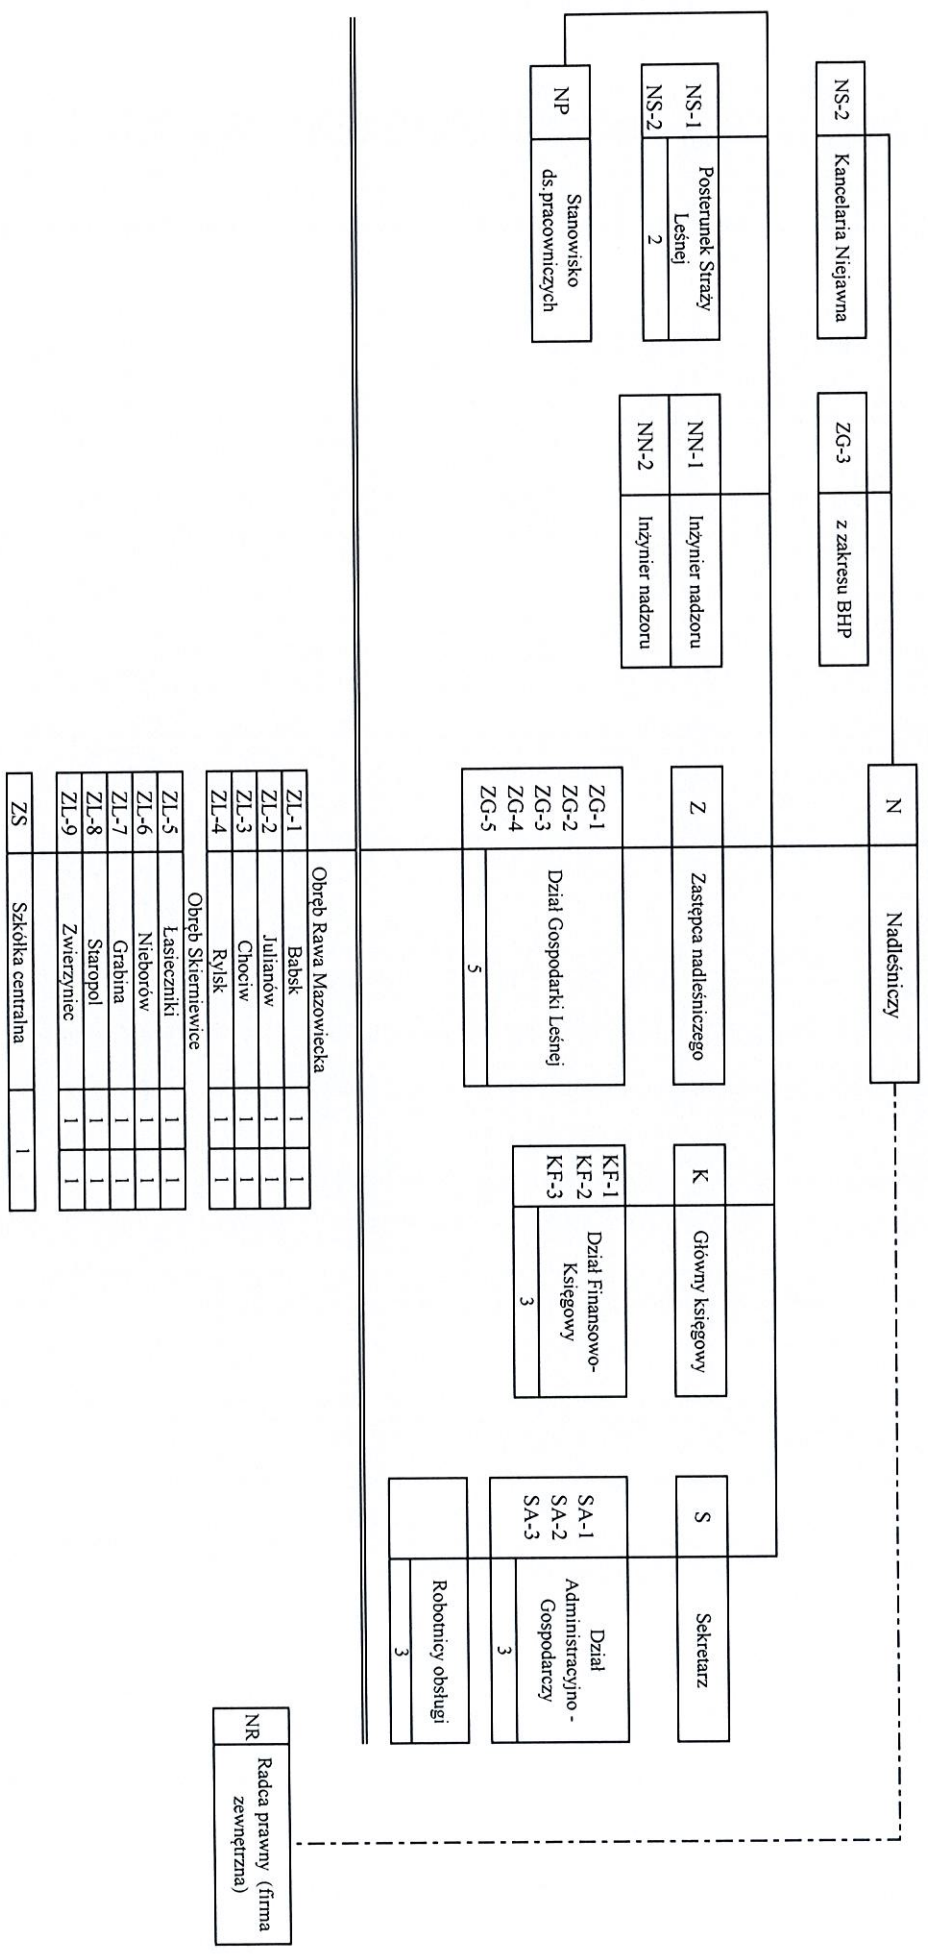

Schemat organizacyjny Nadleśnictwa Skieriewice

NADLEŚNICZY
NADLEŚNICTWA SKIERNIEWICE
 mgr inż. *Hilbert Kania*