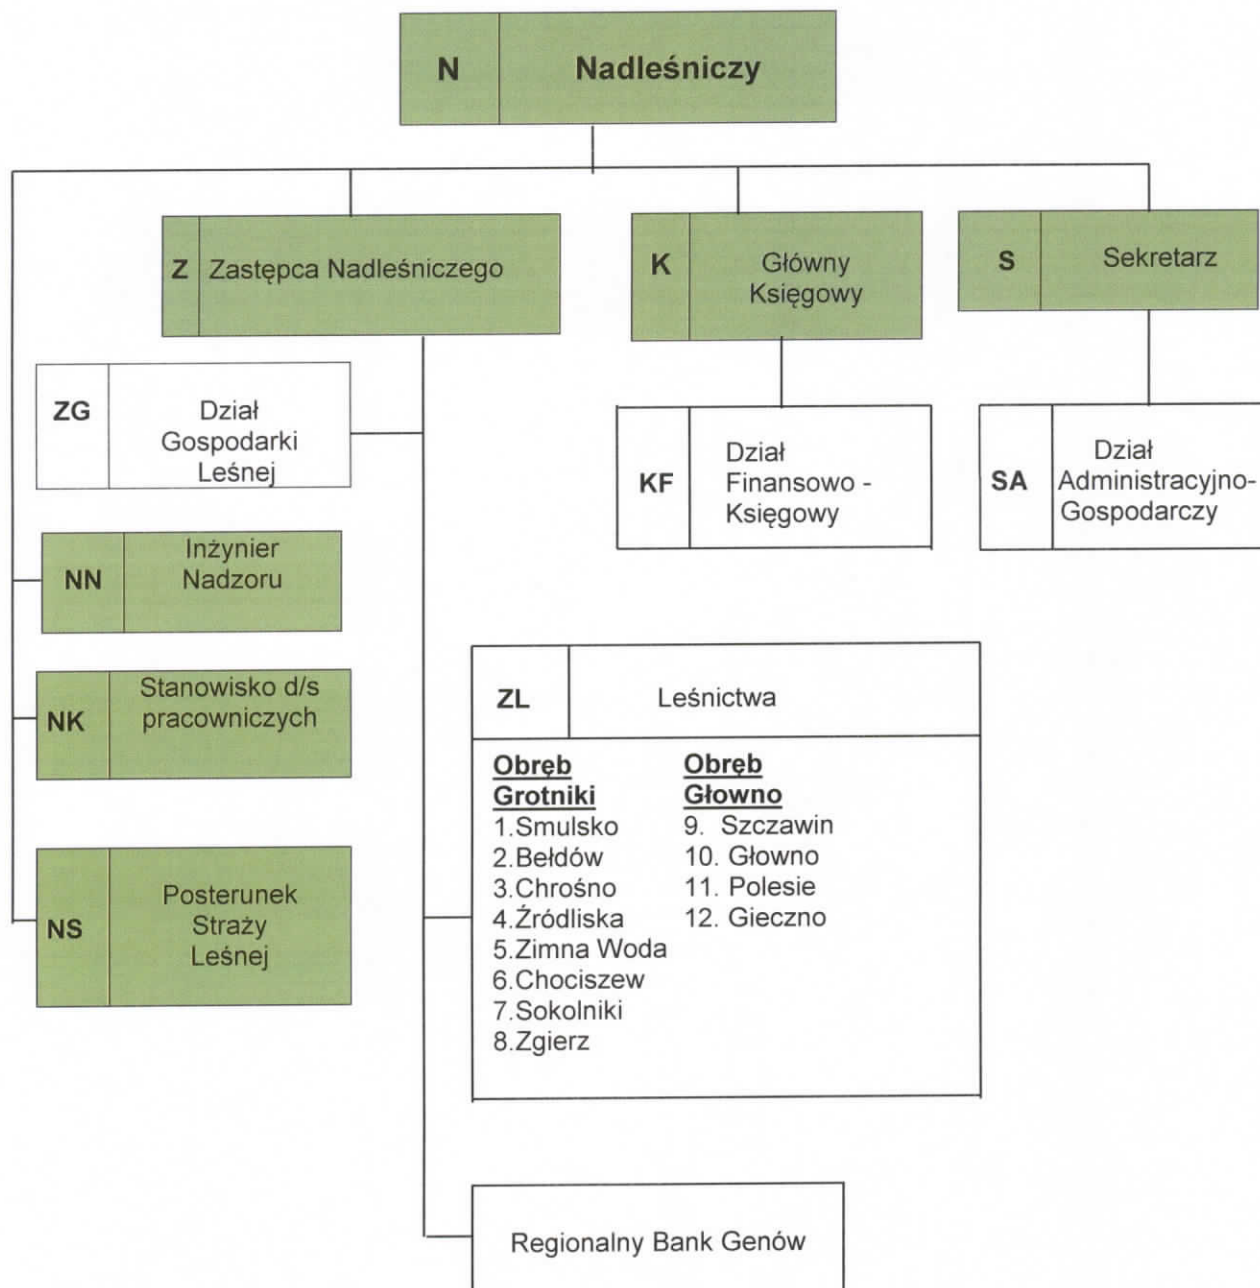

### Schemat organizacyjny Nadleśnictwa Grotniki

NADLEŚNICZY  
mgr inż. Józef Lipiński