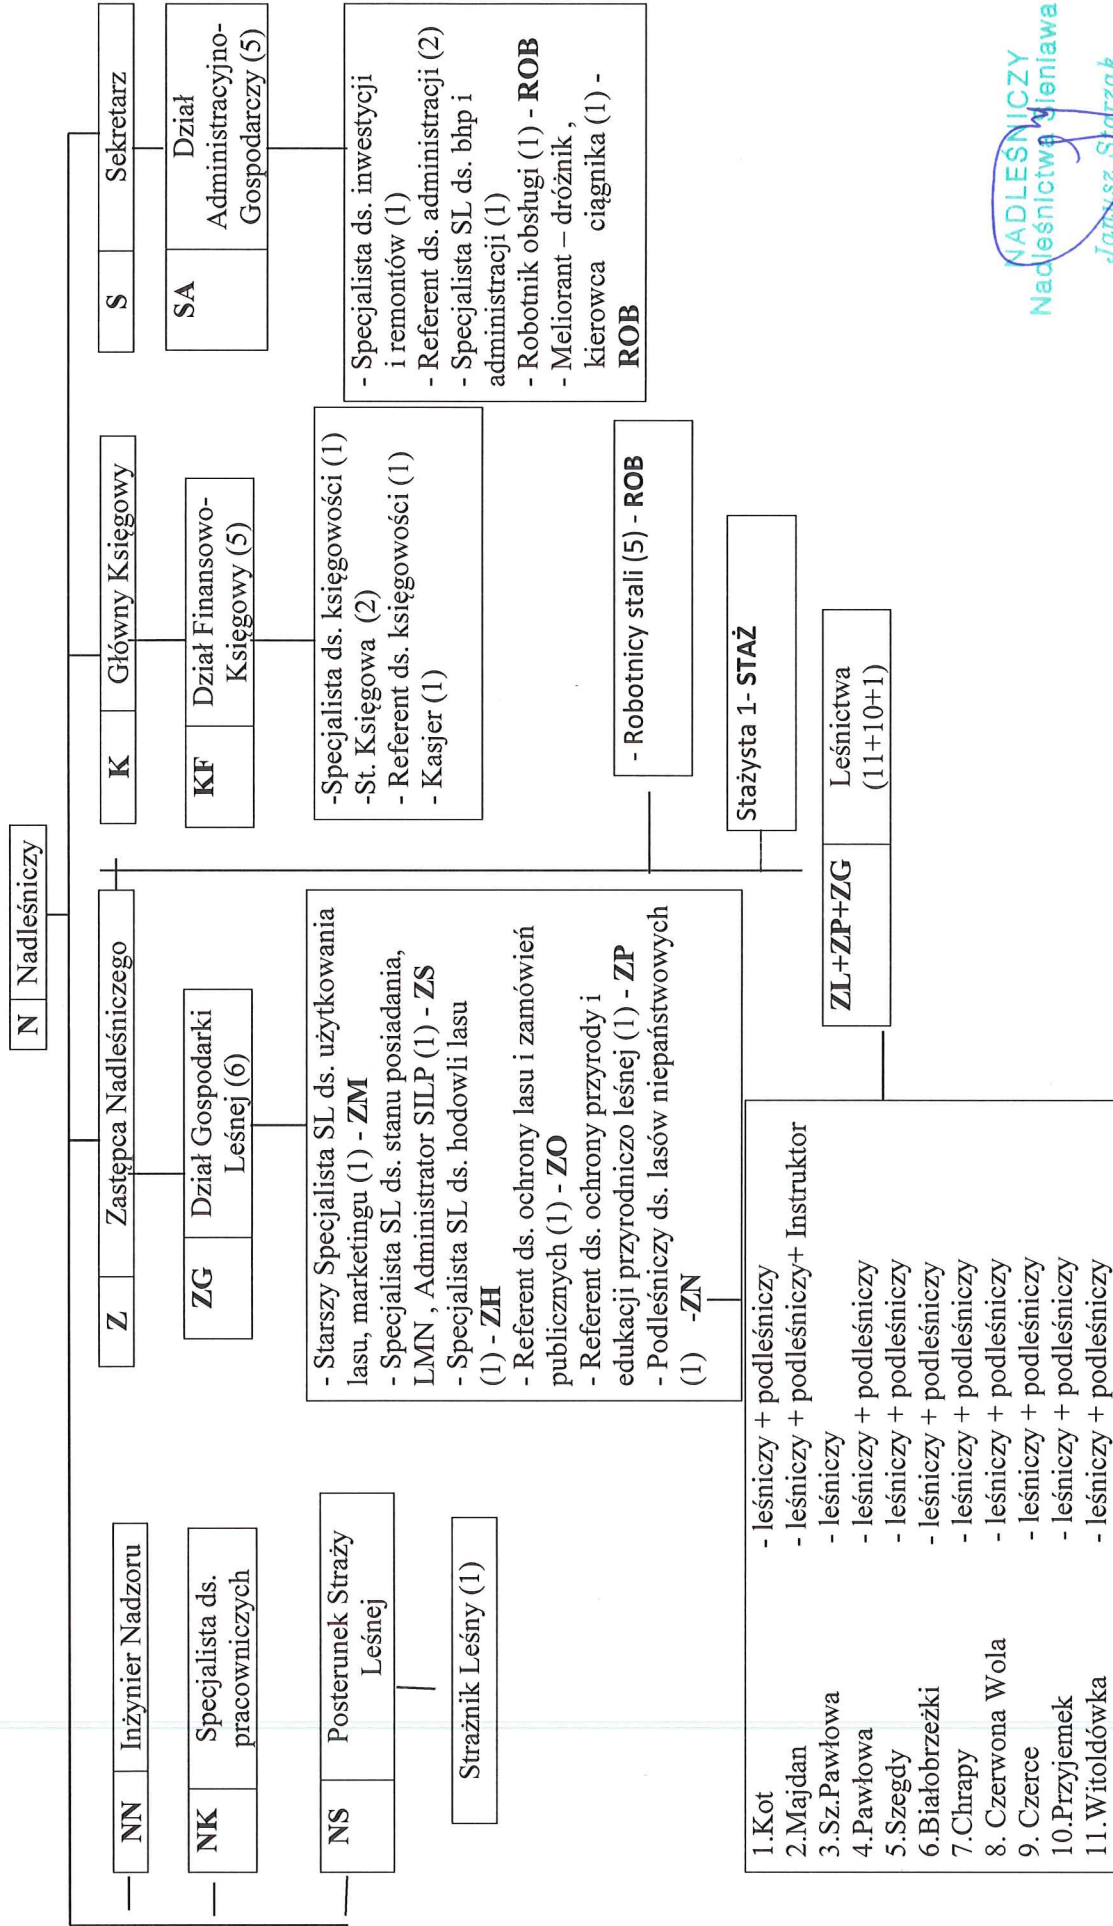

SCHEMAT ORGANIZACYJNY NADLEŚNICTWA SIENIAWA

NADLEŚNICY
 Nadleśnictwo Sieniawa
Janusz Starzak