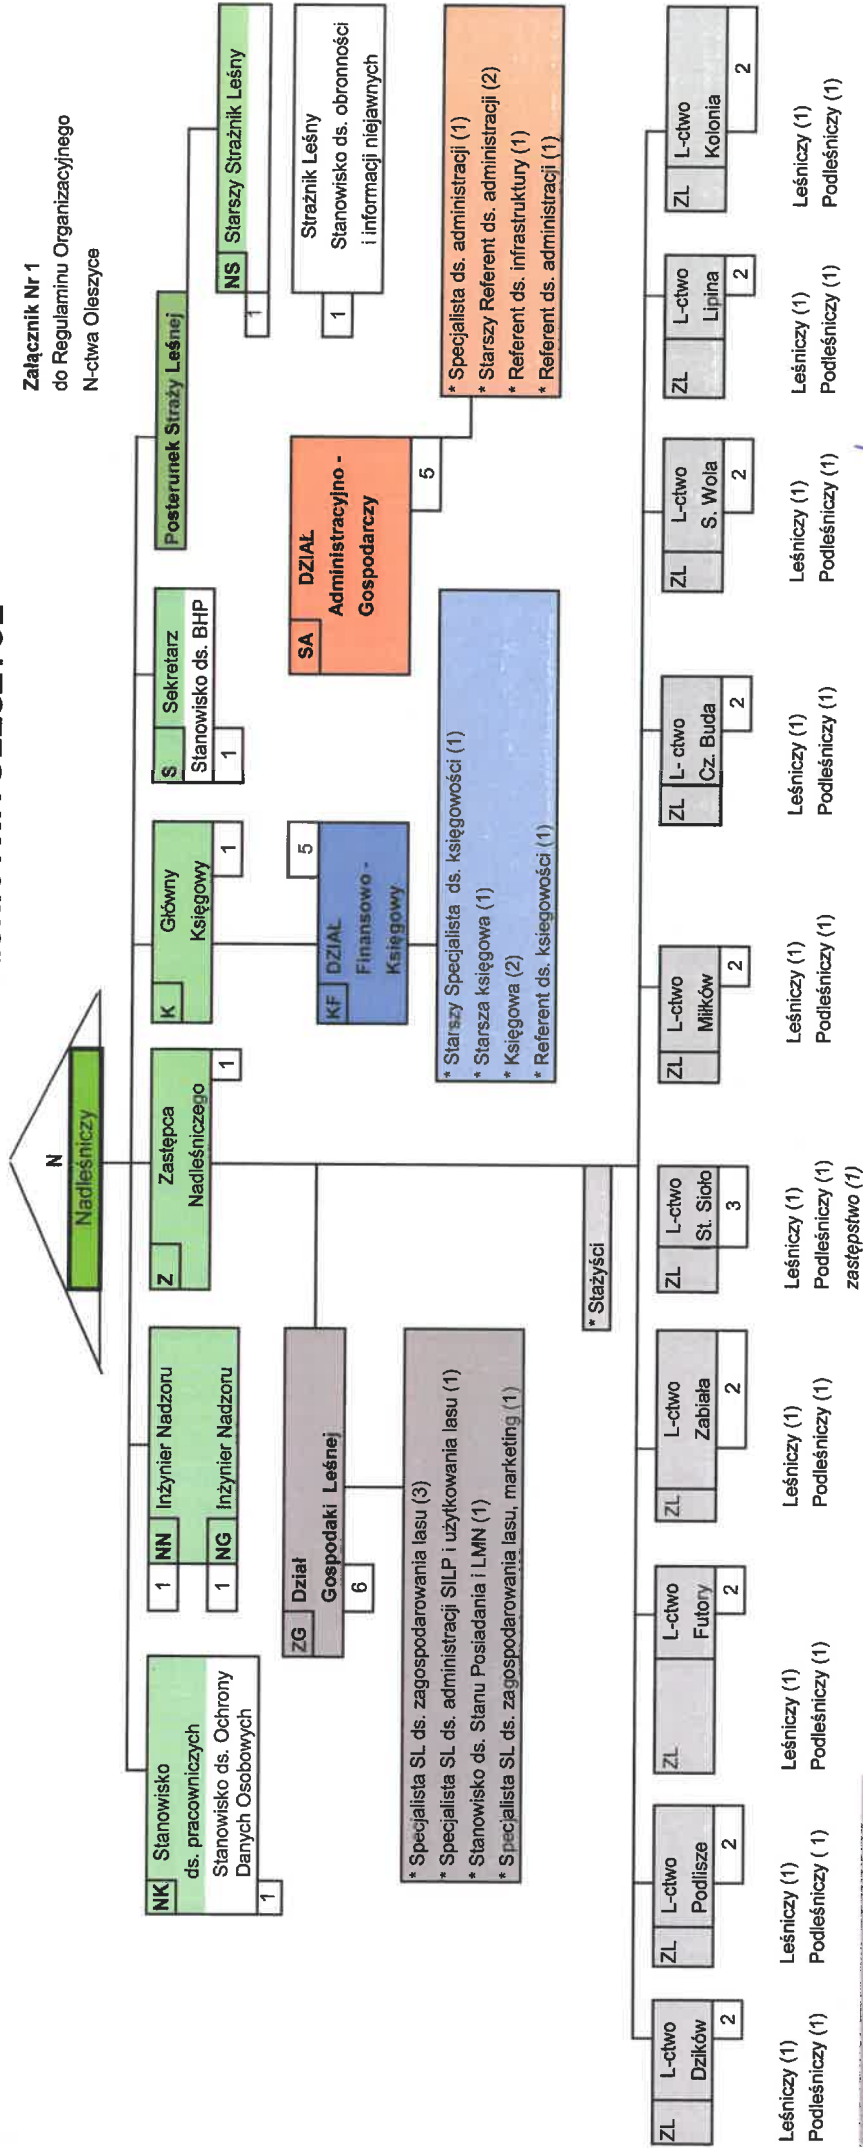

SCHEMAT ORGANIZACYJNY NADLEŚNICTWA OLESZYCE

Załącznik Nr 1
do Regulaminu Organizacyjnego
N-cтва Oleszyce

Nadleśniczy
mgr inż. Stanisław...

* Stażyści wg skierowań RDLP Krosno