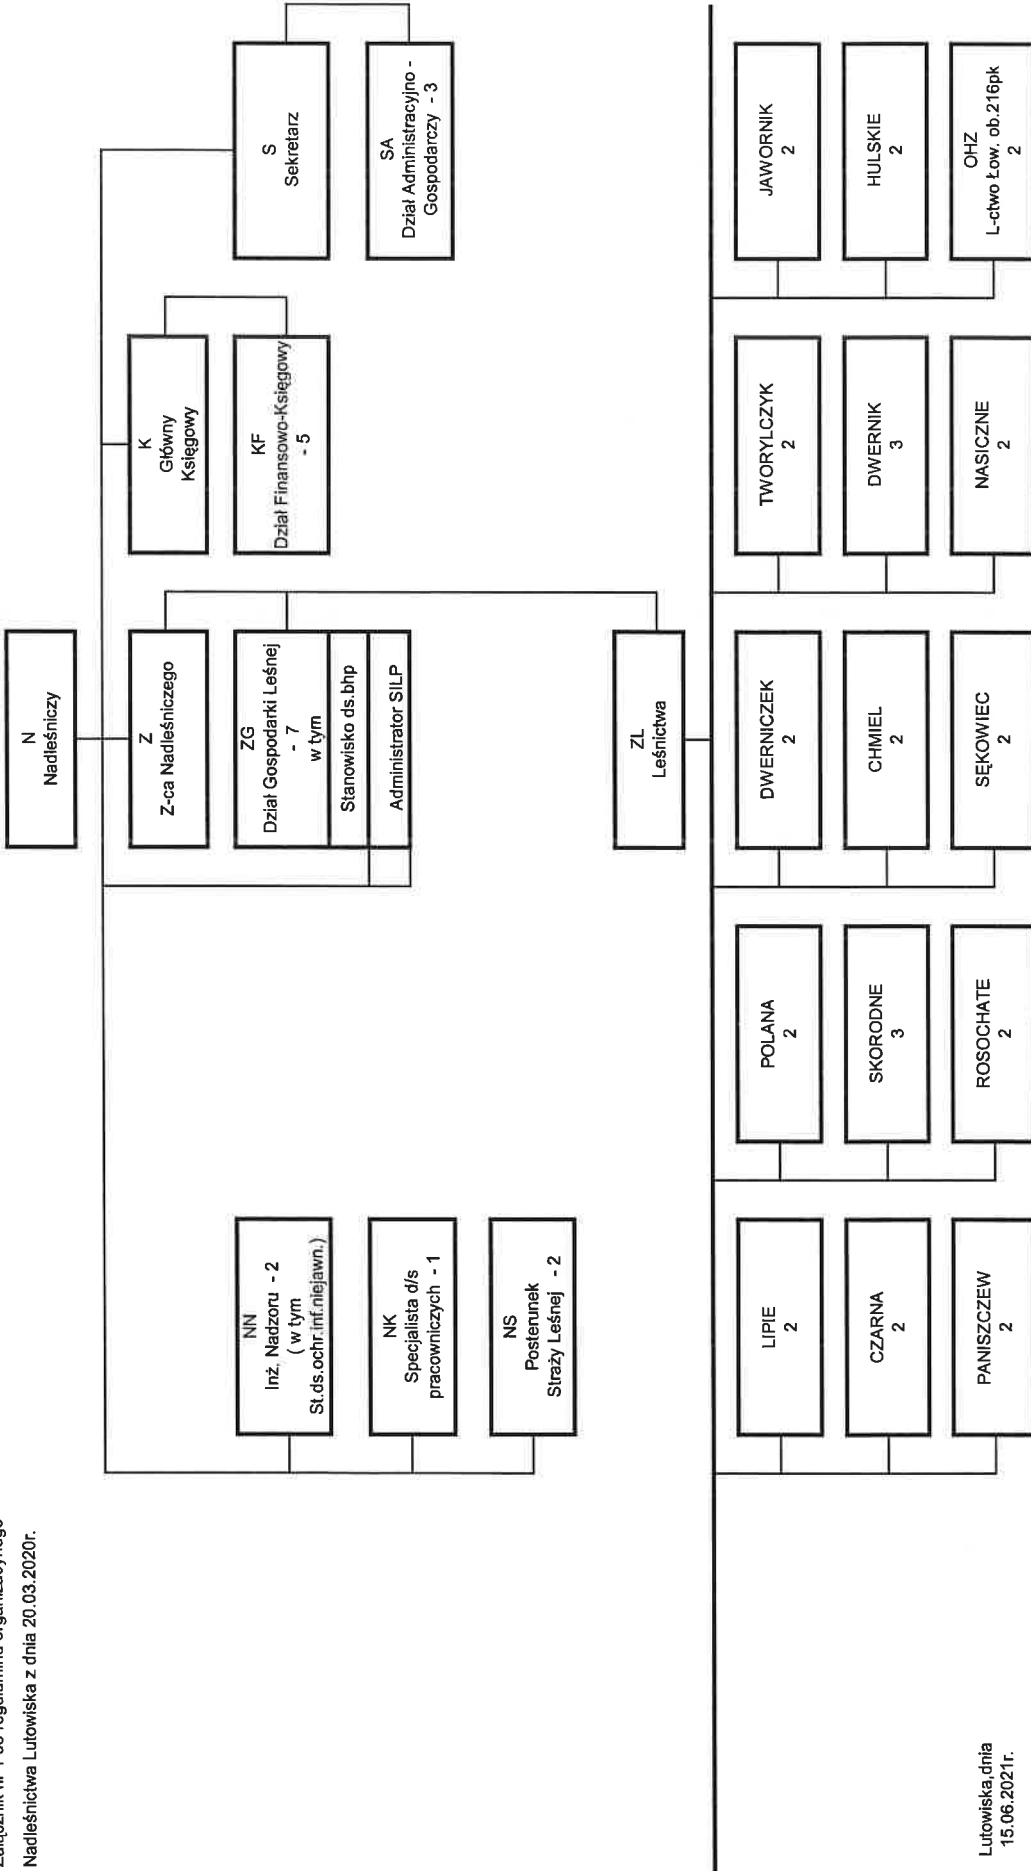

Załącznik nr 1 do regulaminu organizacyjnego
 Nadleśnictwa Lutowiska z dnia 20.03.2020r.

SCHEMAT ORGANIZACYJNY NADLEŚNICTWA LUTOWISKA

Lutowiska, dnia
 15.06.2021r.