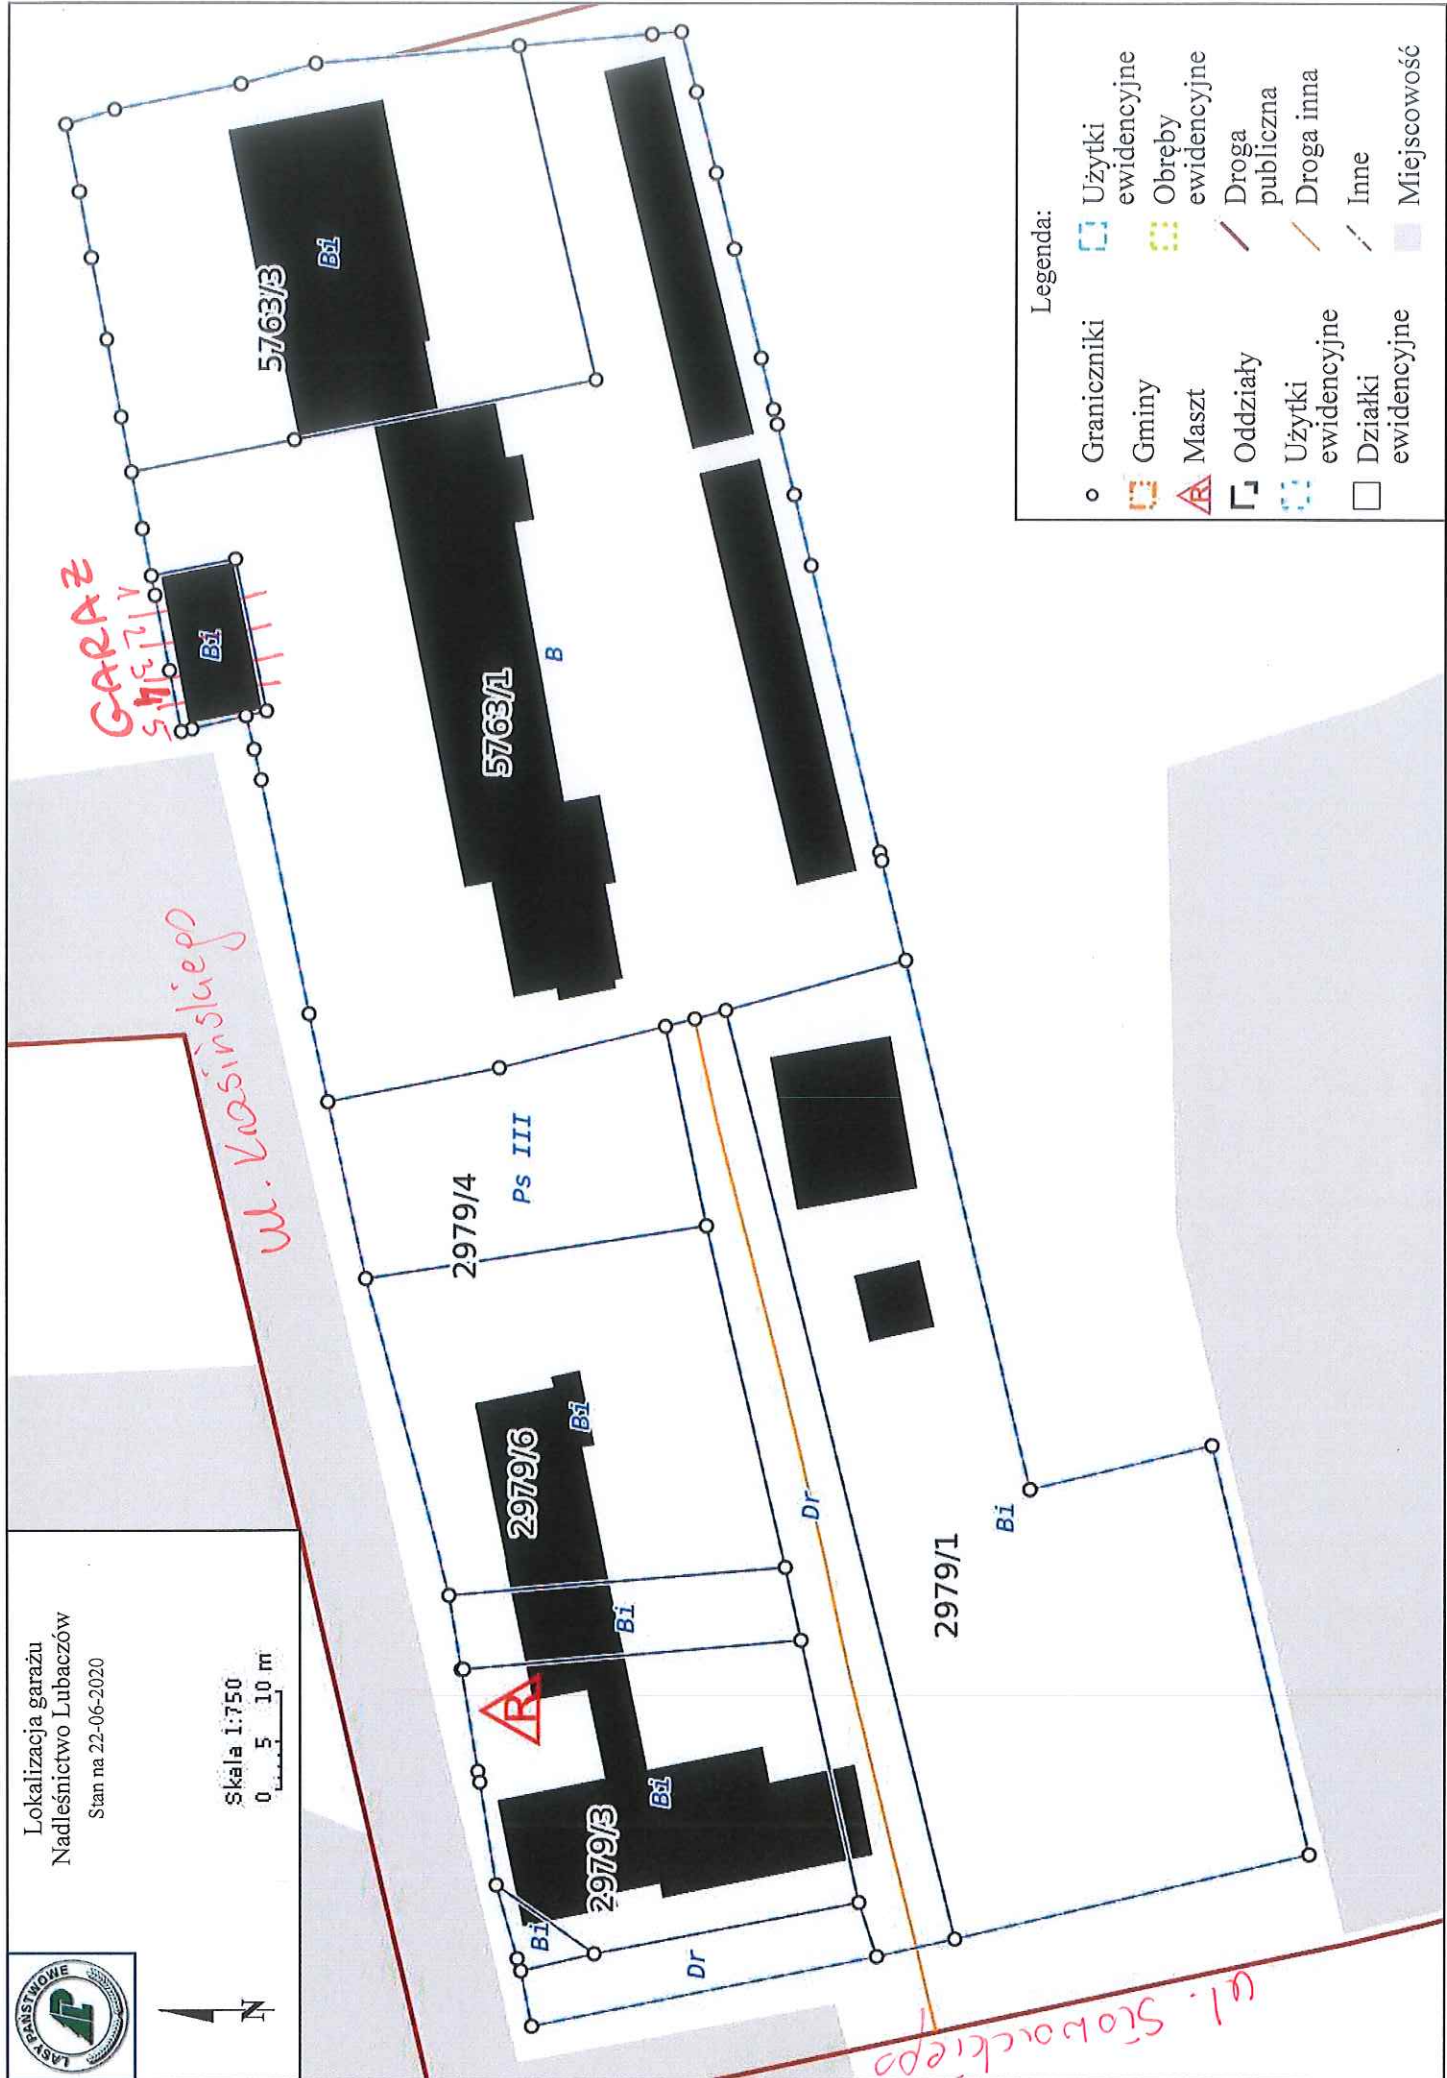

Lokalizacja garażu
Nadleśnictwo Lubaczów
Stan na 22-06-2020

Skala 1:750
0 5 10 m

Legenda:

- | | | | |
|---|---------------------|---|--------------------|
| o | Graniczniki | □ | Użytki ewidencyjne |
| □ | Gminy | □ | Obręby ewidencyjne |
| △ | Maszt | — | Droga publiczna |
| □ | Oddziały | — | Droga inna |
| □ | Użytki ewidencyjne | — | Inne |
| □ | Działki ewidencyjne | □ | Miejscowość |