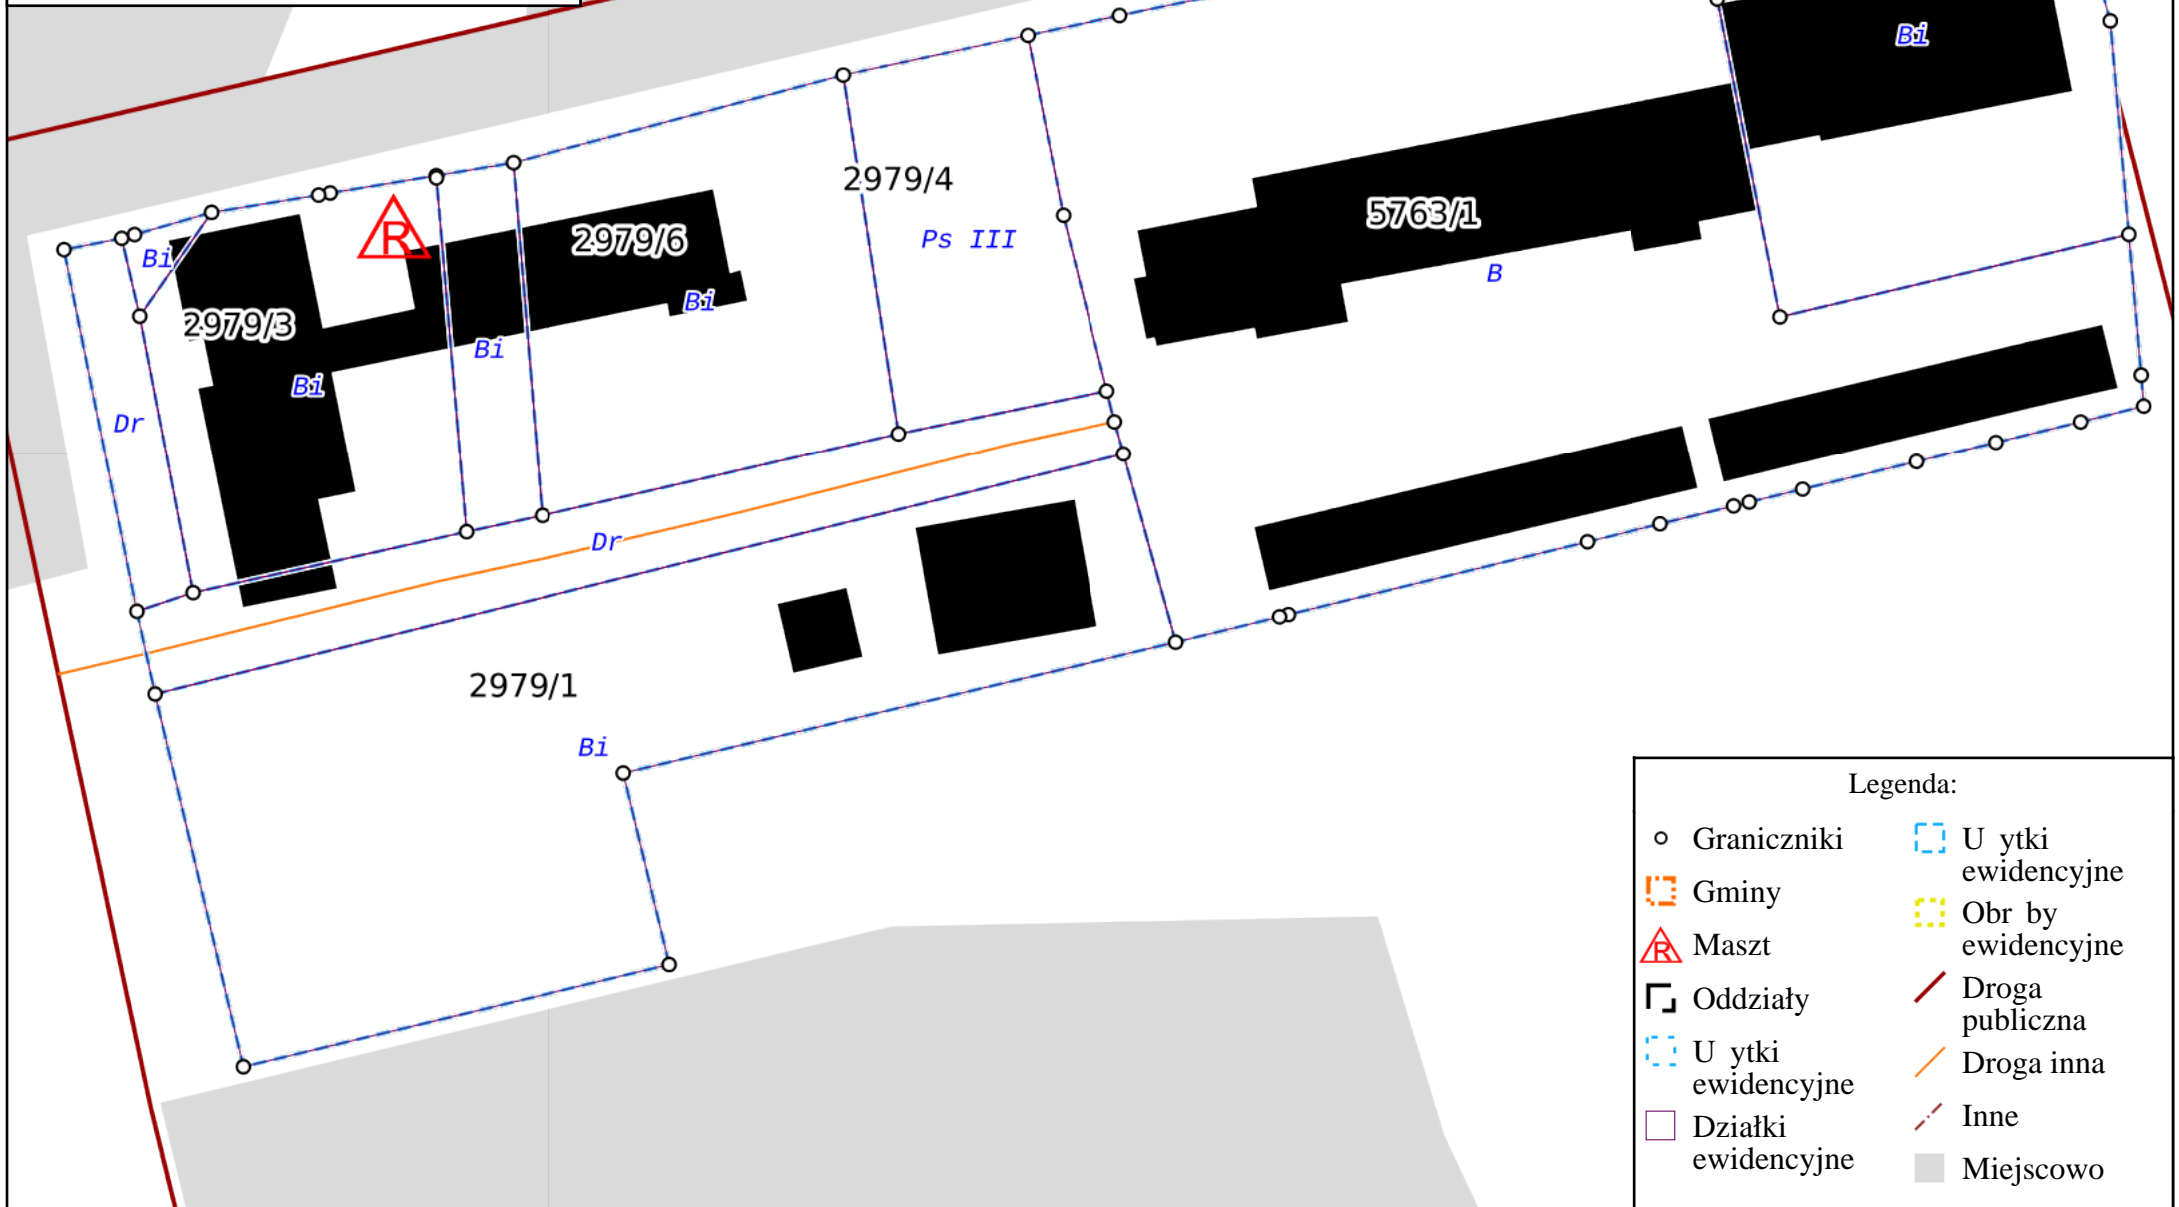

Lokalizacja gara u
Nadleśnictwo Lubaczów
Stan na 22-06-2020

Skala 1:750
0 5 10 m

Legenda:

- | | |
|-----------------------|----------------------|
| ○ Graniczniki | □ U ytki ewidencyjne |
| □ Gminy | □ Obr by ewidencyjne |
| △ Maszt | — Droga publiczna |
| □ Oddziały | — Droga inna |
| □ U ytki ewidencyjne | — Inne |
| □ Działki ewidencyjne | ■ Miejscowo |