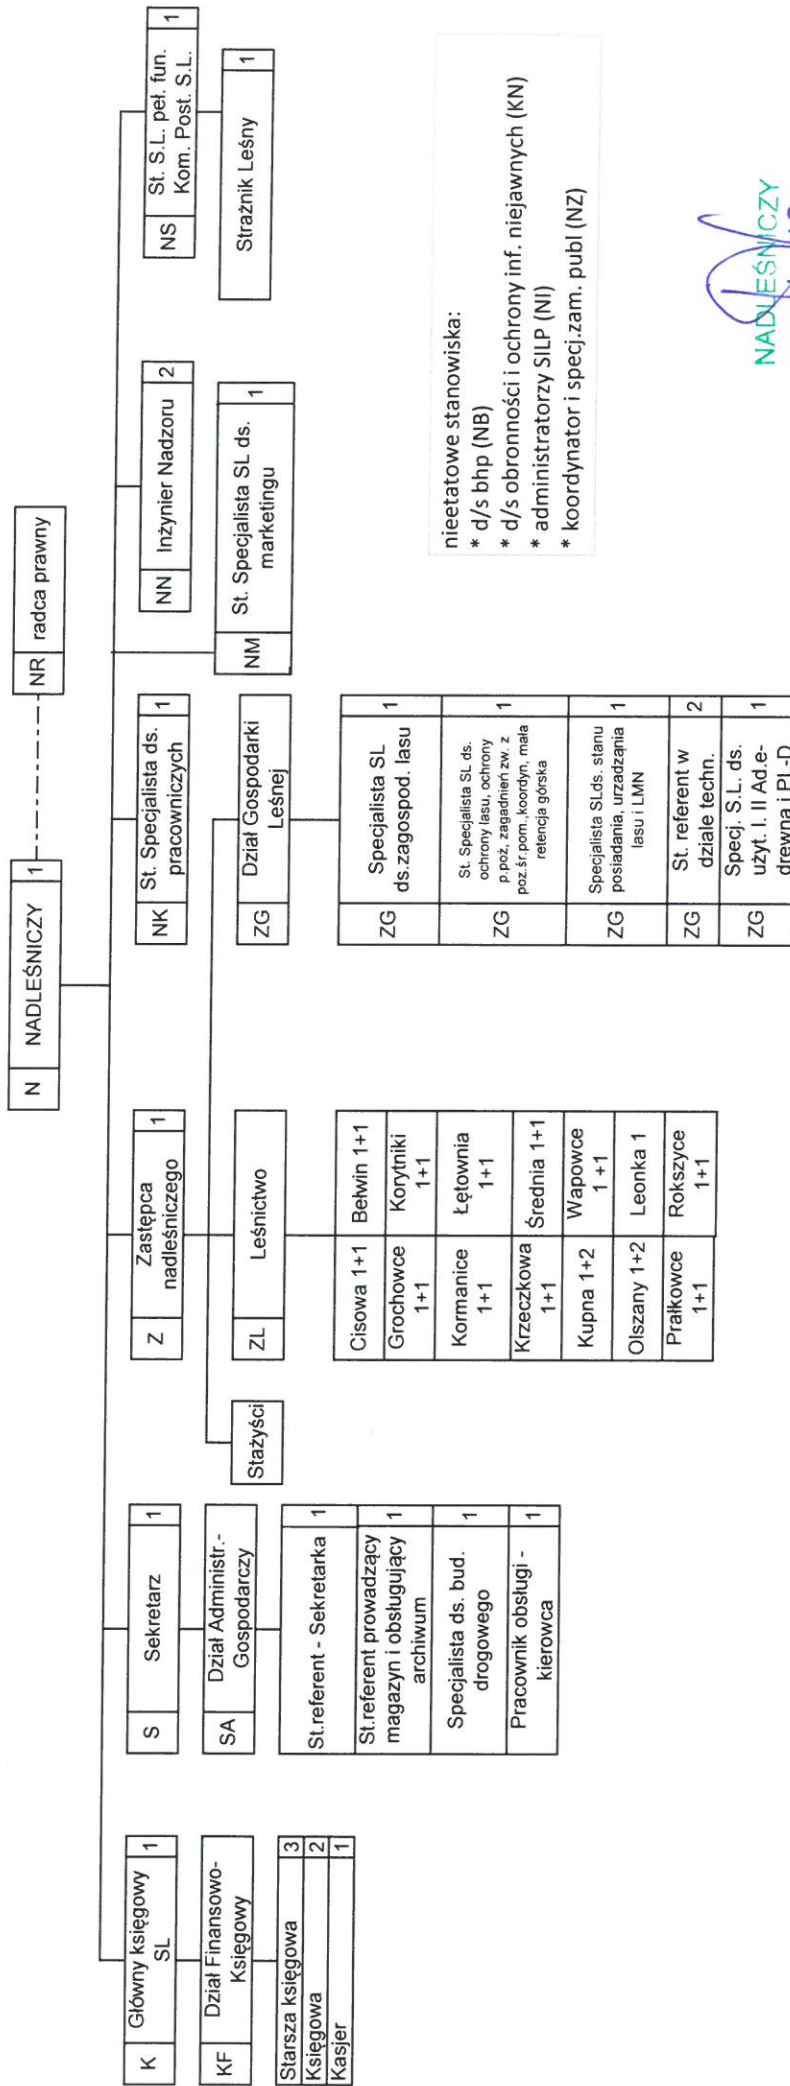

Schemat organizacyjny Nadleśnictwa Krasiczyn wg stanu na 02.01.2020r.

Legenda: Symbol komórki organizacyjnej-pierwsza litera oznacza podporządkowanie służbowe (Z-Zastępca Nadleśniczego, K-Główny Księgowy, S-Sekretarz), druga litera oznacza symbol komórki organizacyjnej.

* ilość etatów oznaczono cyframi, ilość stażystów wg. skierowań RDLP Krosno.