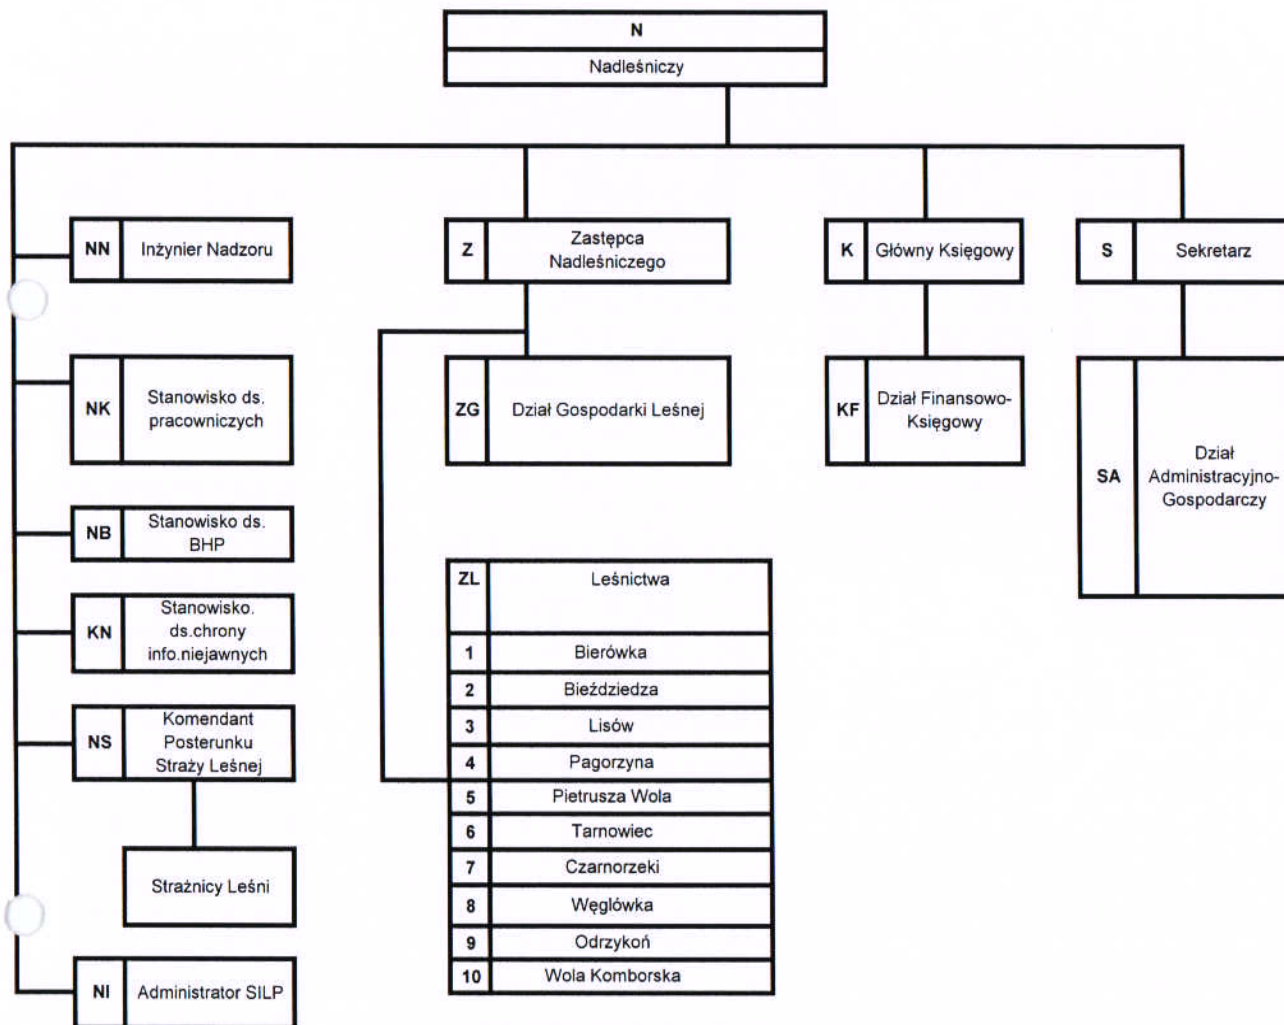

**Schemat organizacyjny Nadleśnictwa Kołaczyce**

**NADLEŚNICZY**  
*mgr inż. Artur Paczkowski*