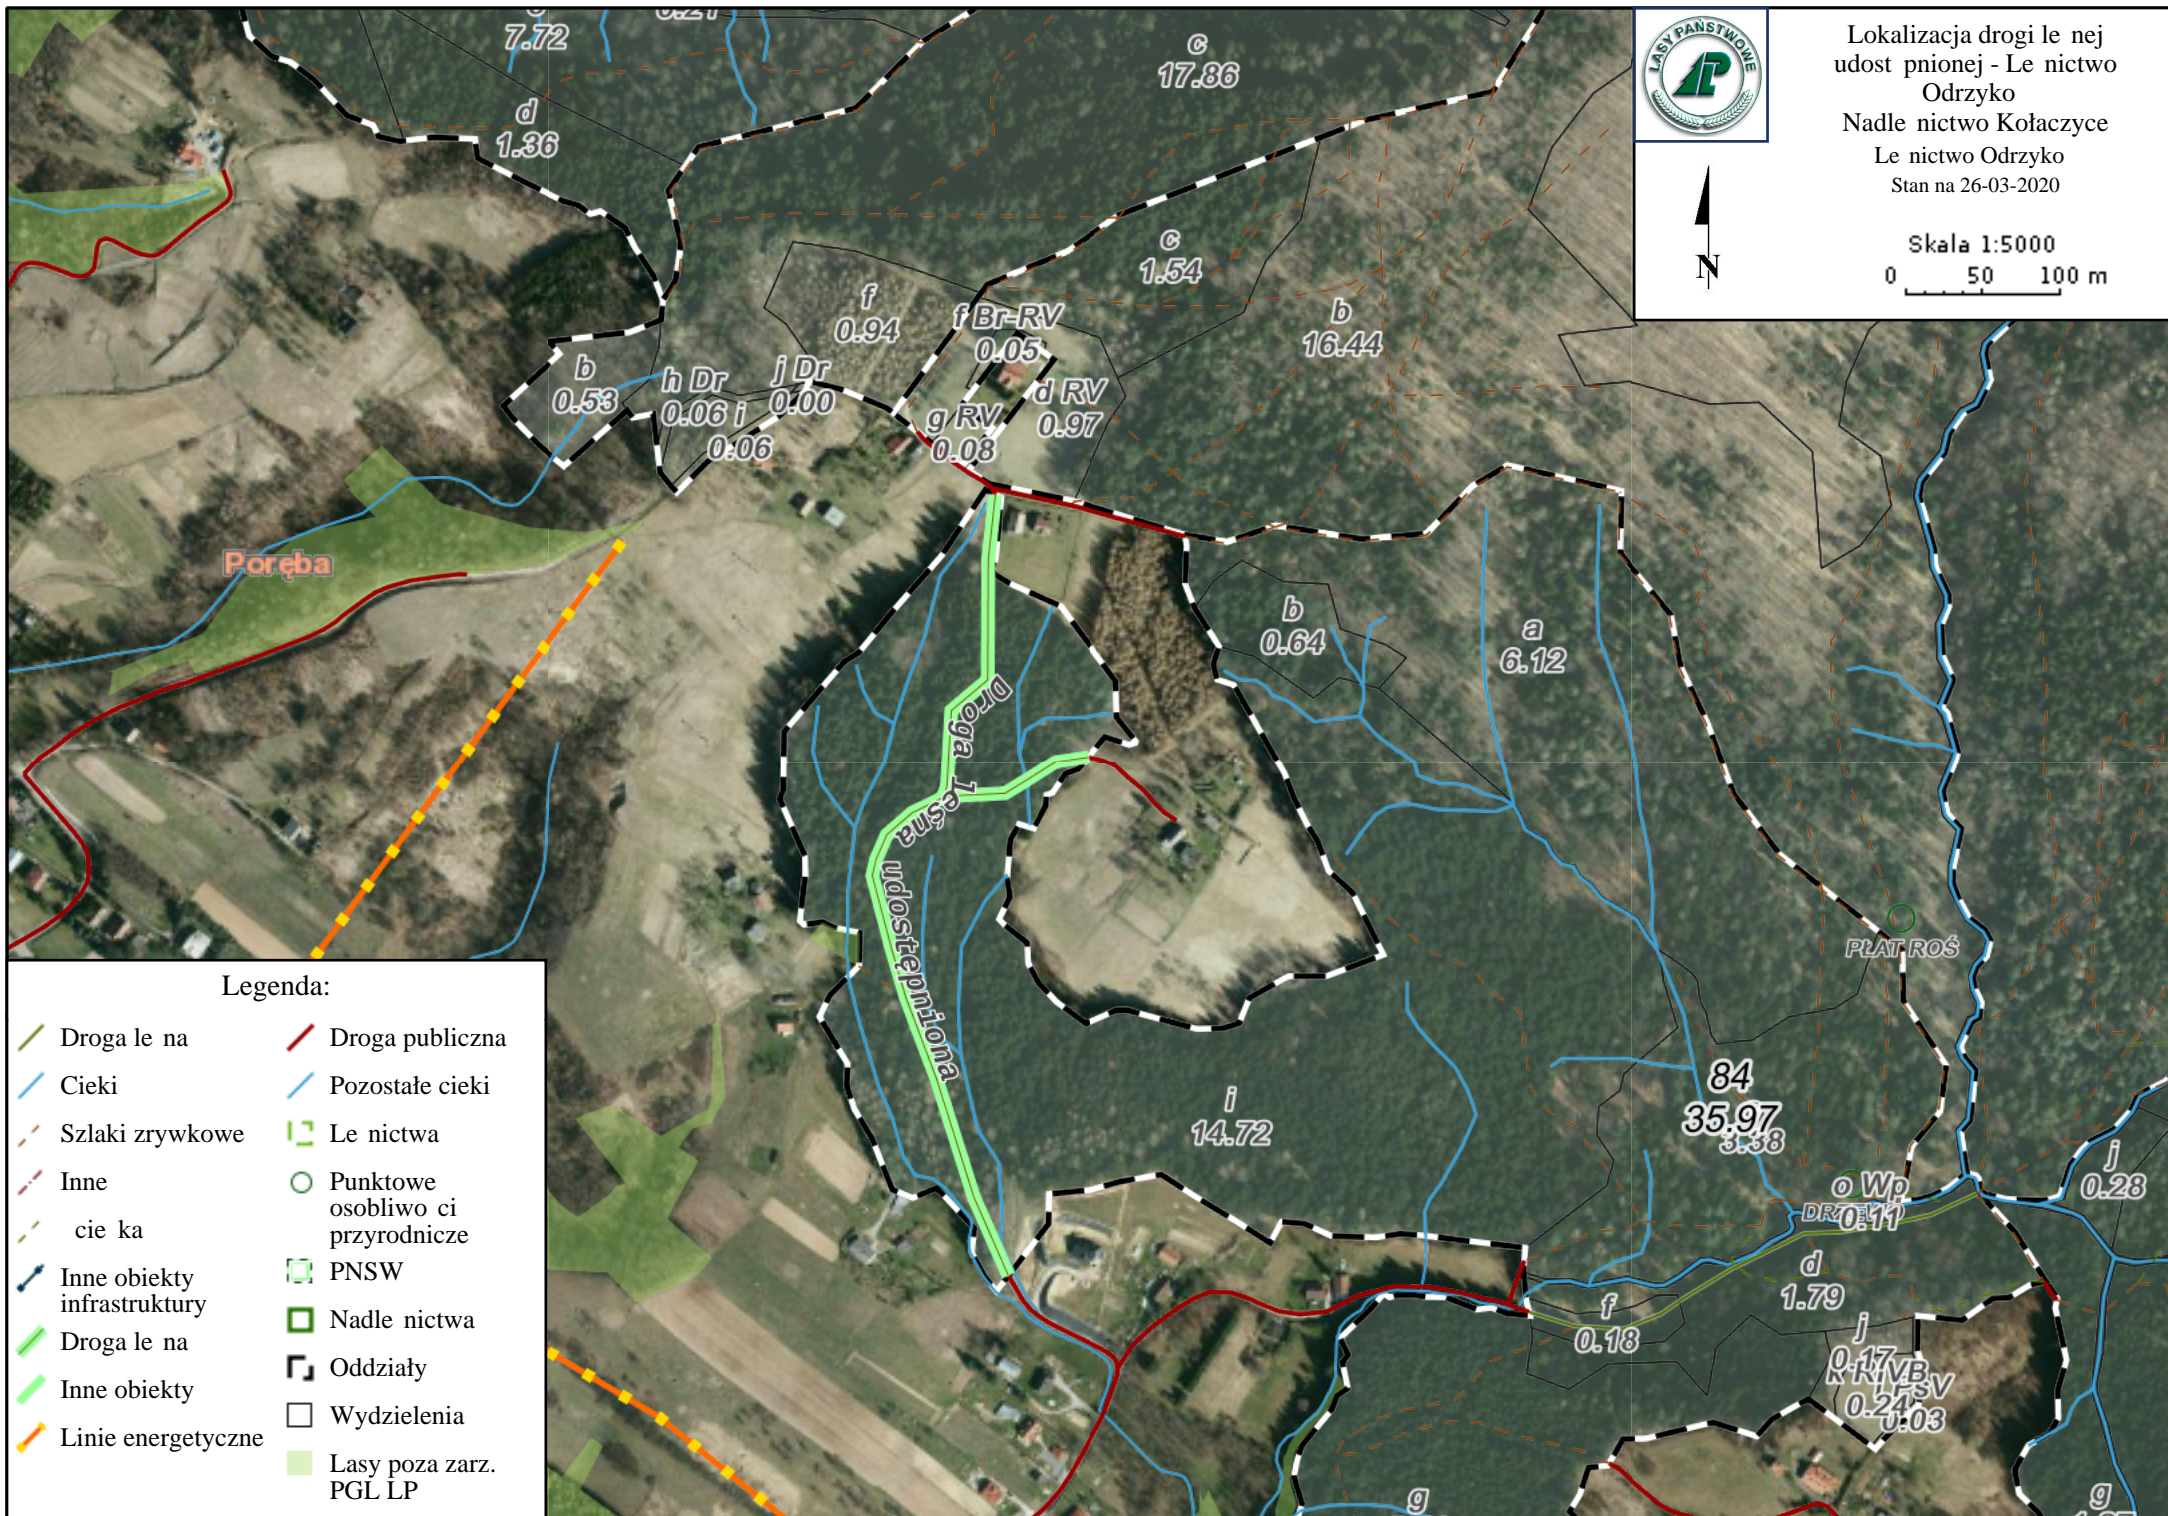

Lokalizacja drogi leśnej udostępnionej - Leśnictwo Odrzyko  
Nadleśnictwo Kołaczyce  
Leśnictwo Odrzyko  
Stan na 26-03-2020

Skala 1:5000  
0 50 100 m

Legenda:

- |                             |                                   |
|-----------------------------|-----------------------------------|
| Droga leśna                 | Droga publiczna                   |
| Cieki                       | Pozostałe cieki                   |
| Szlaki zrywkowe             | Leśnictwa                         |
| Inne                        | Punktowe osobliwości przyrodnicze |
| ciek                        | PNSW                              |
| Inne obiekty infrastruktury | Nadleśnictwa                      |
| Droga leśna                 | Oddziały                          |
| Inne obiekty                | Wydzielenia                       |
| Linie energetyczne          | Lasy poza zarz. PGL LP            |