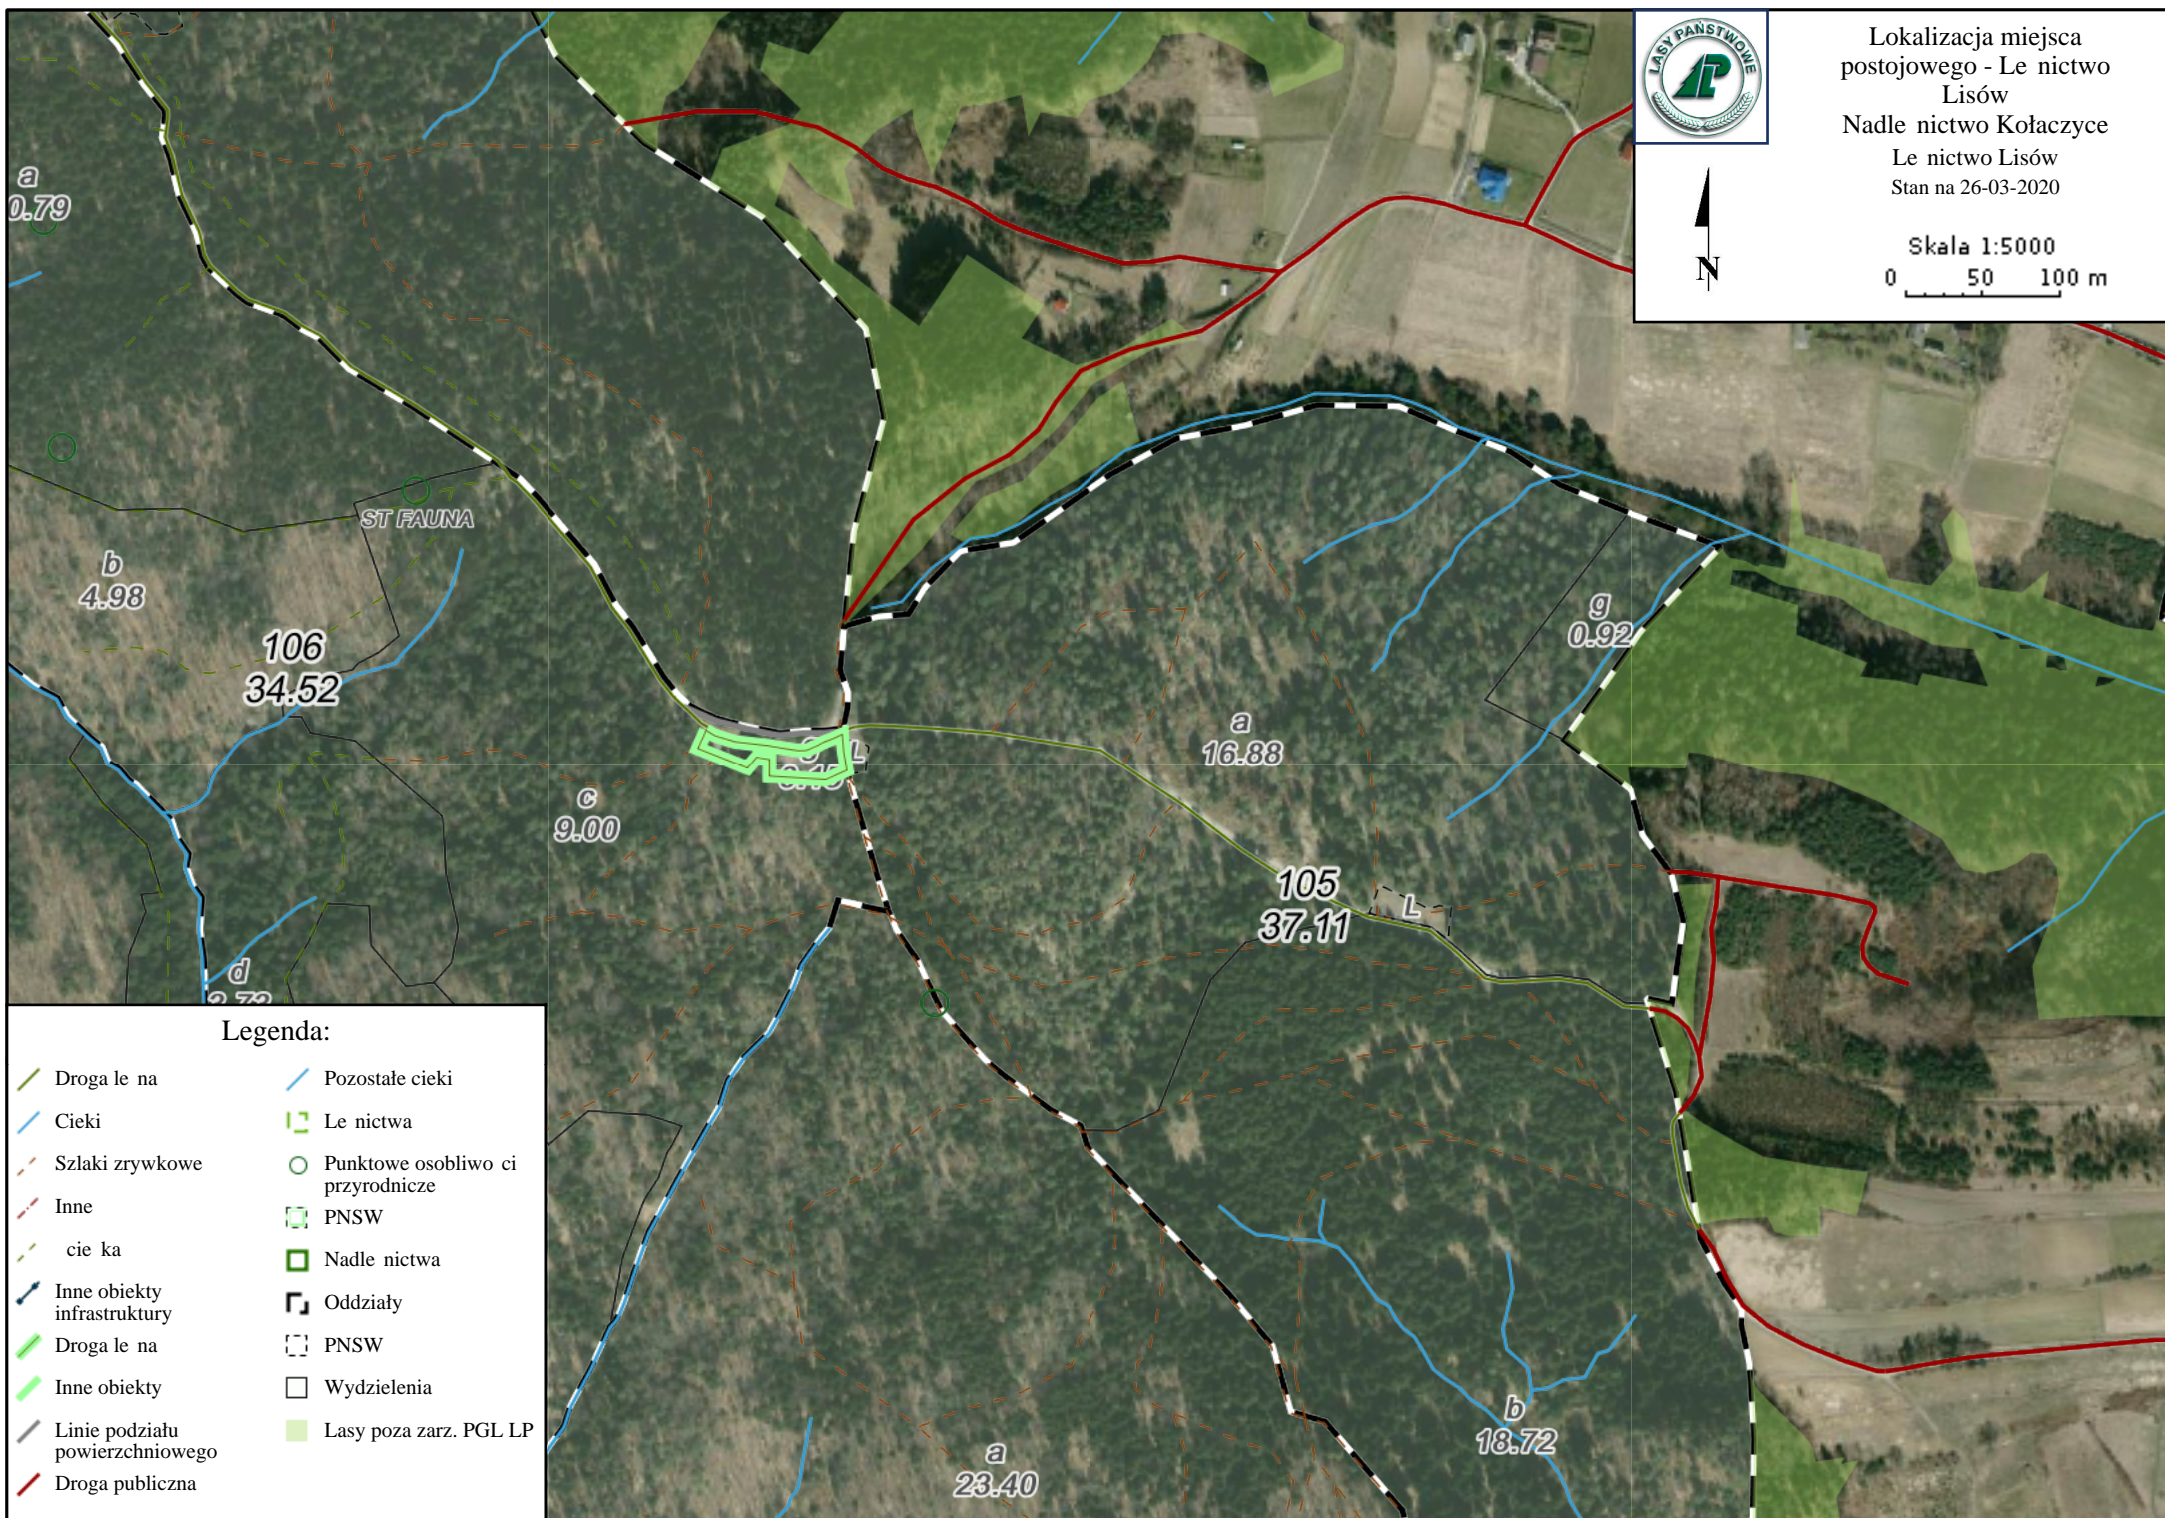

Lokalizacja miejsca
postojowego - Le nictwo
Lisów
Nadle nictwo Kołaczyce
Le nictwo Lisów
Stan na 26-03-2020

Skala 1:5000
0 50 100 m

Legenda:

- | | |
|---------------------------------|-----------------------------------|
| Droga leśna | Pozostałe ciek |
| Ciek | Le nictwa |
| Szlaki zrywkowe | Punktowe osobliwości przyrodnicze |
| Inne | PNSW |
| ciek | Nadleśnictwa |
| Inne obiekty infrastruktury | Oddziały |
| Droga leśna | PNSW |
| Inne obiekty | Wydzielenia |
| Linie podziału powierzchniowego | Lasy poza zarz. PGL LP |
| Droga publiczna | |