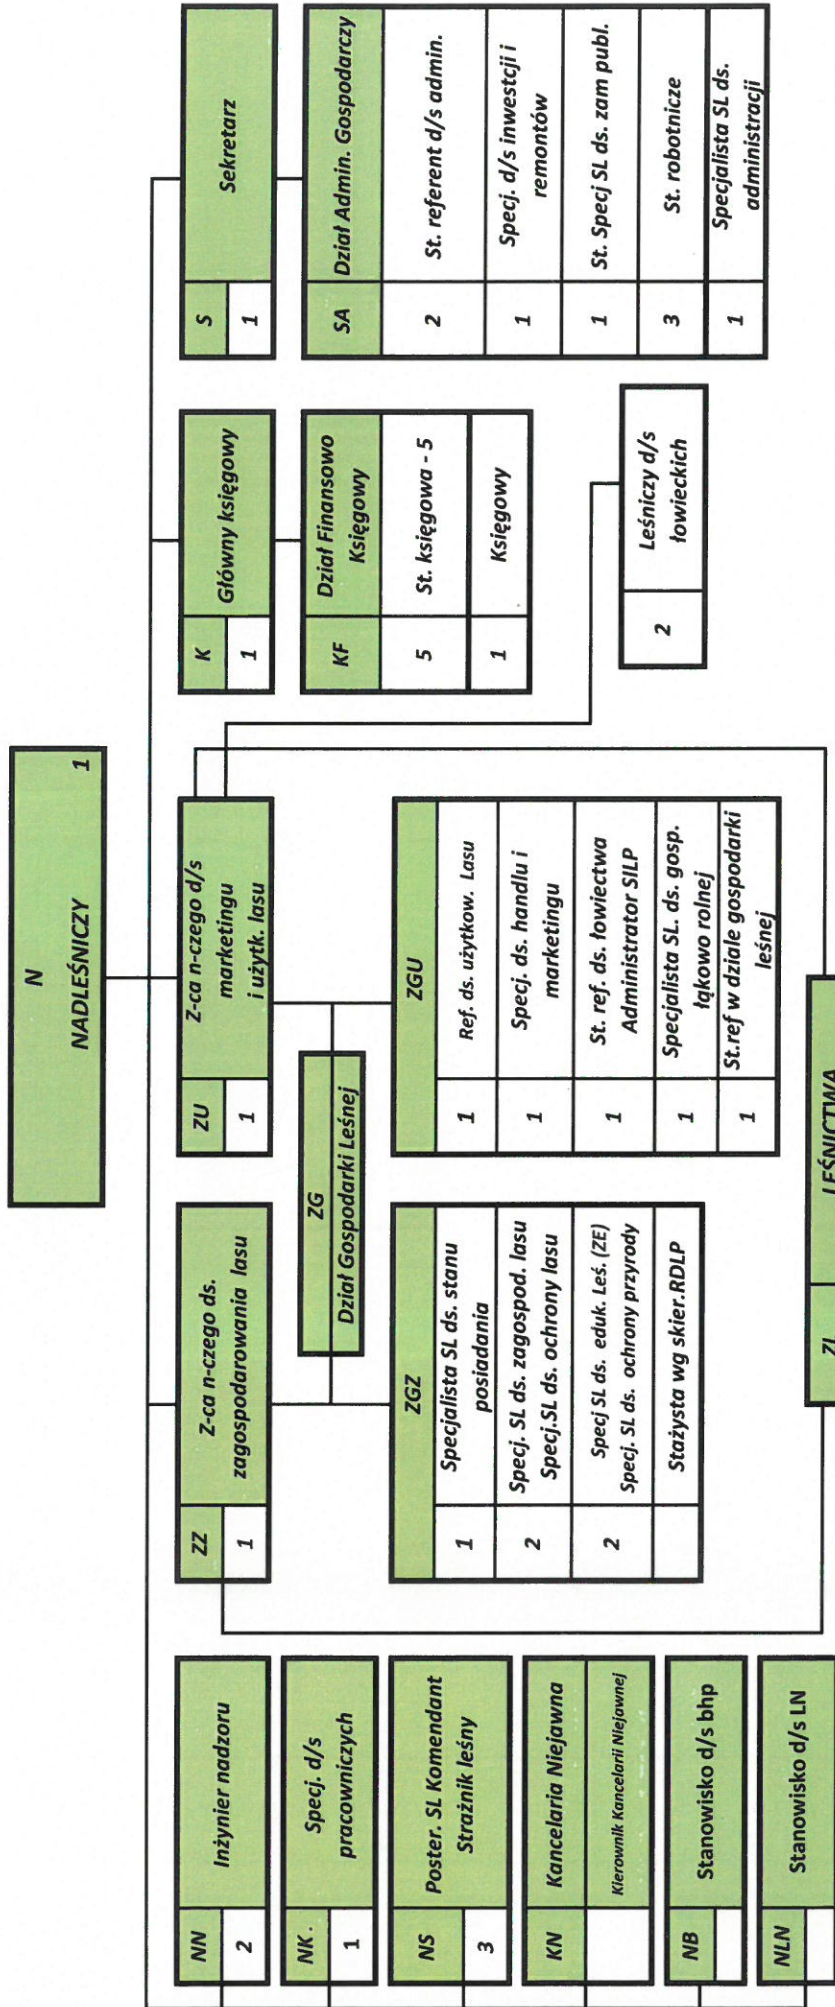

Schemat Organizacyjny Nadleśnictwa Bircza

Lp	Obręb Bircza		LEŚNICTWA		Obręb Wojtkowa		etat
	etat	Lp	etat	Lp	etat	Lp	
1	3	9	3	15	2	2	Arlamów
2	2	10	3	16	2	2	Jamna
3	2	11	2	17	3	3	Jureczkowa
4	2	12	2	18	2	2	Trójca
5	2	13	3	19	2	2	Trzaniec
6	3	14	2	20	2	2	Wojtkówka
7	3			21	2	2	Krzywe
8	1						