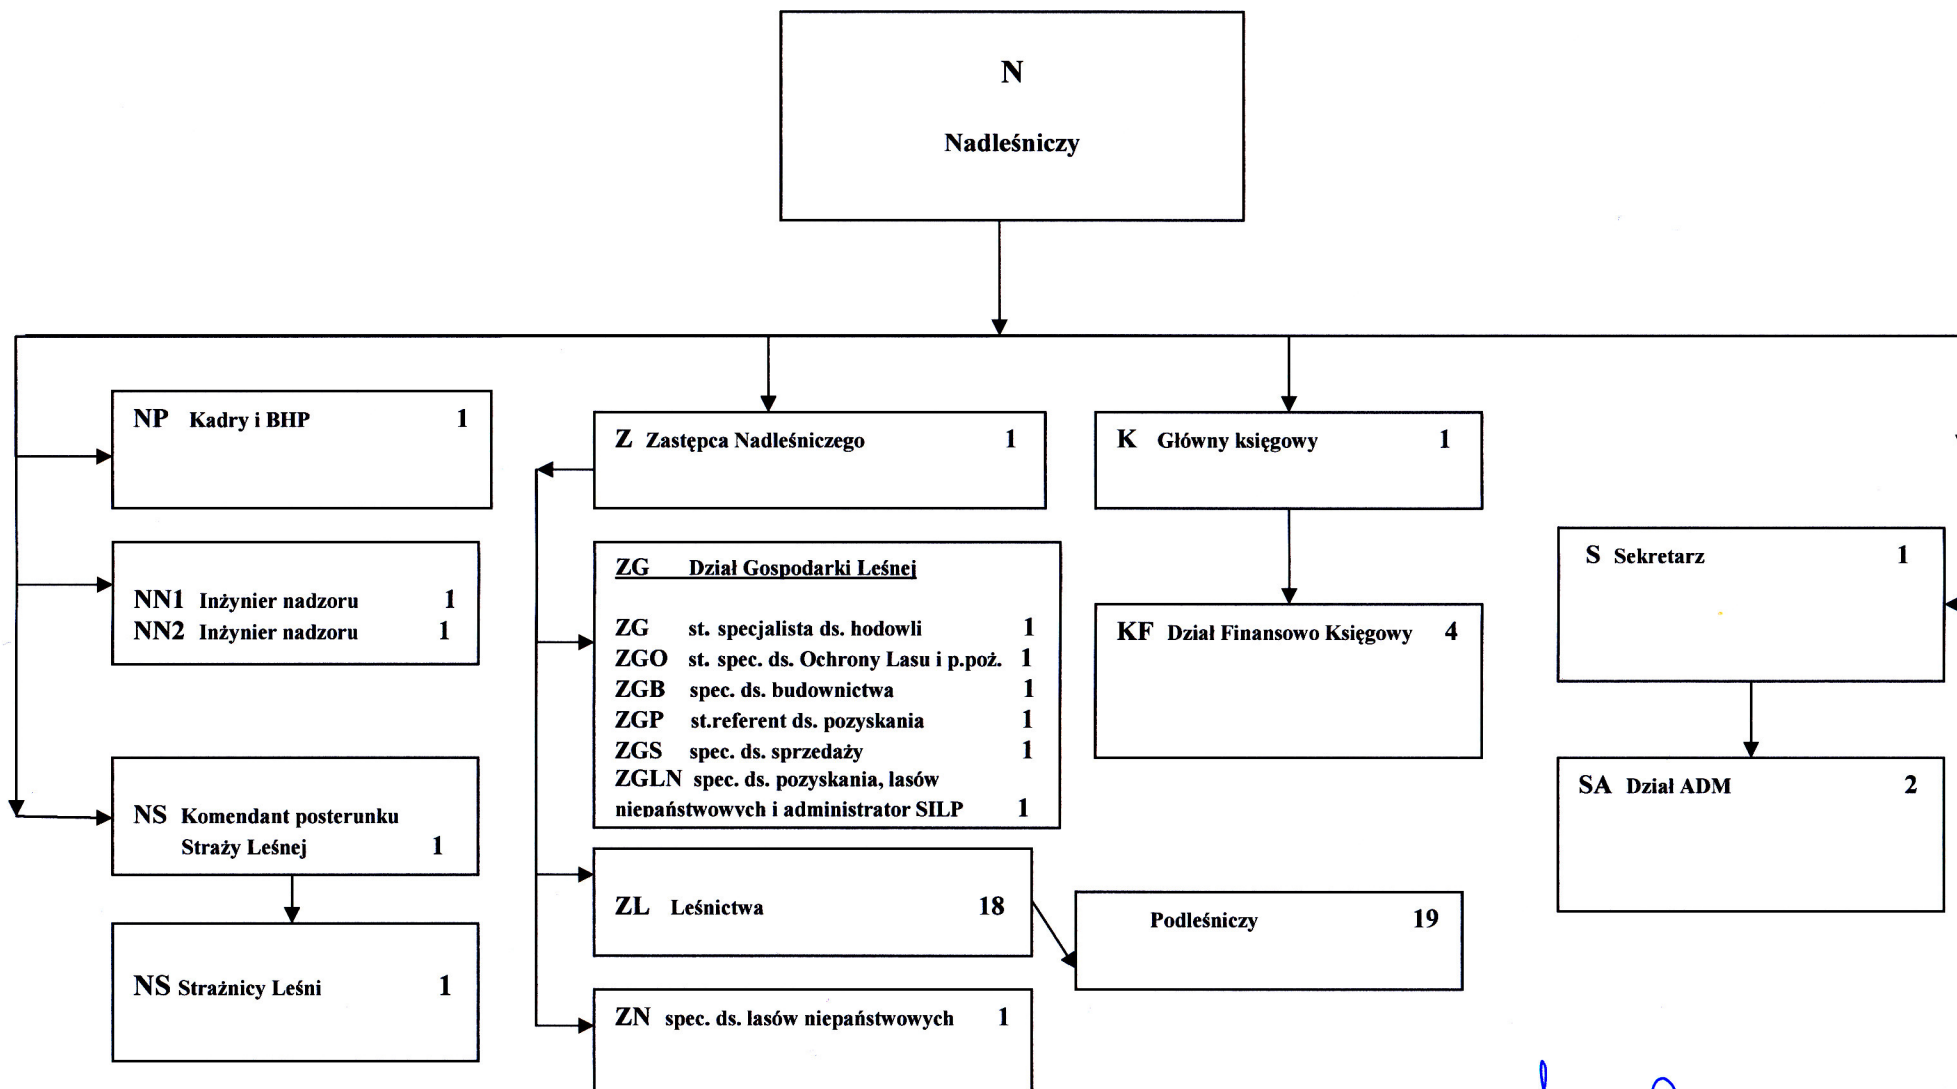

SCHEMAT ORGANIZACYJNY NADLEŚNICTWA UJSOŁY wg stanu na dzień 01.02.2019 rok

ca.
 NADLEŚNICZY
 dr inż. Piotr Olesiak