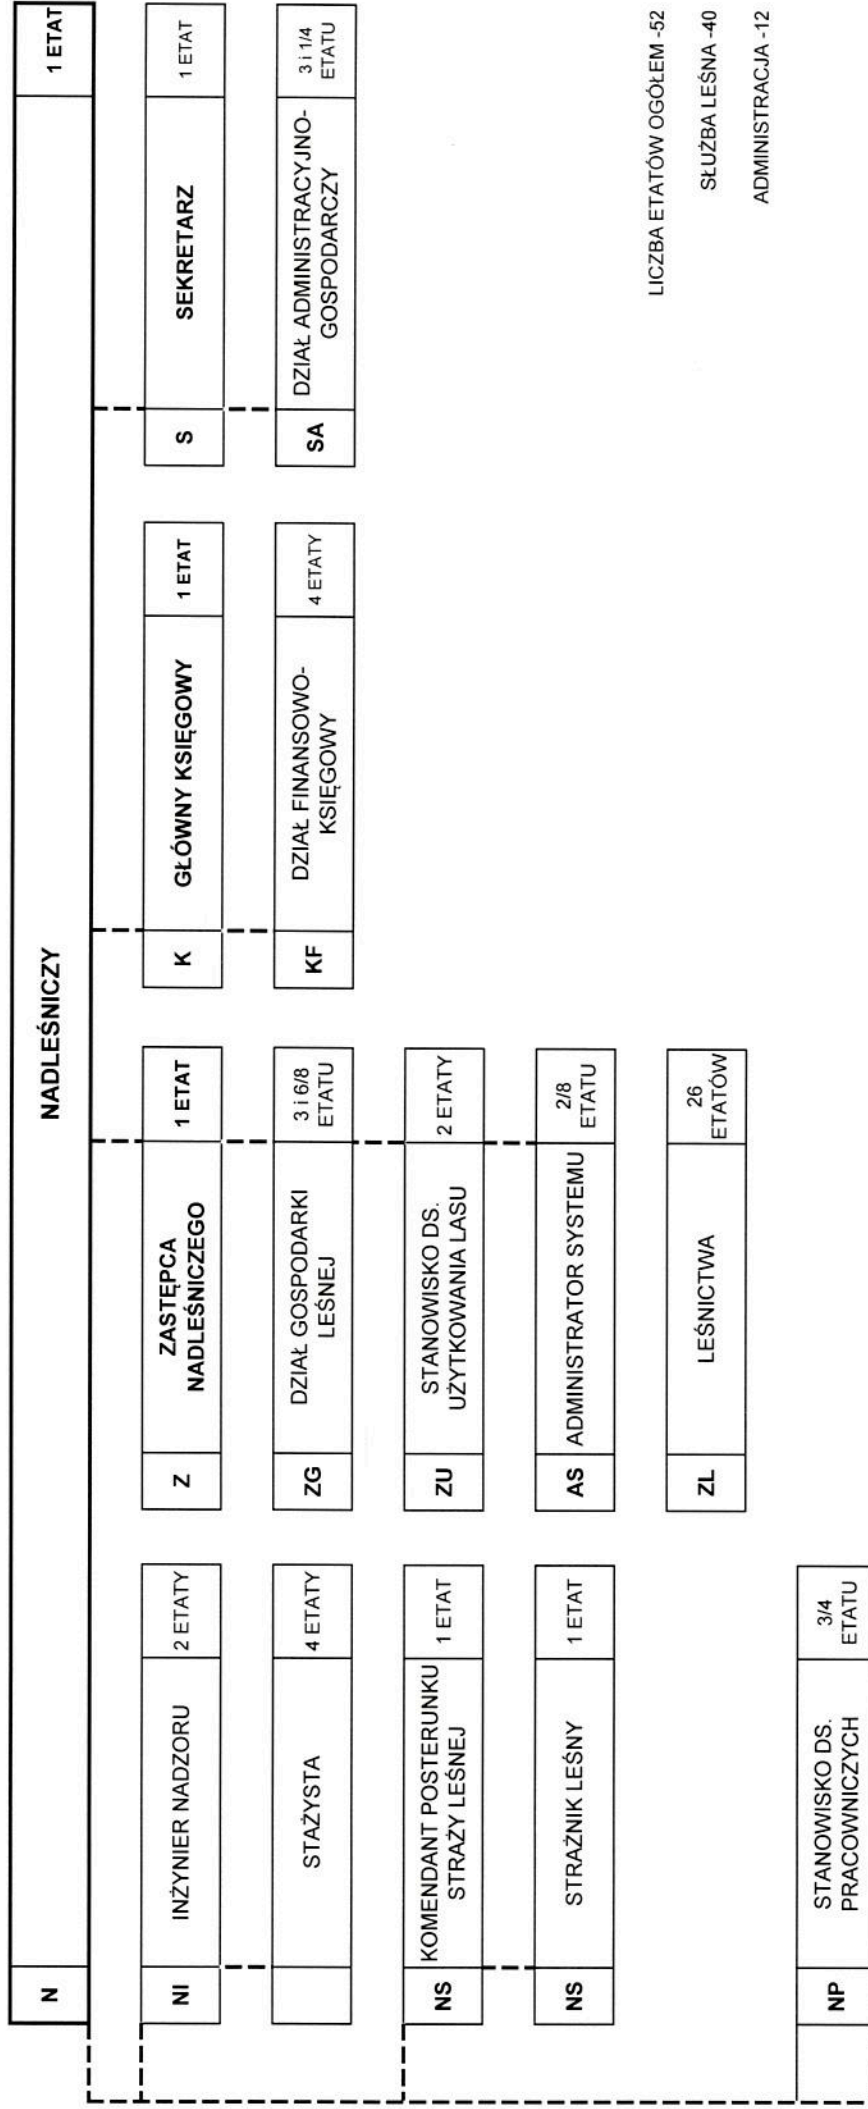

SCHEMAT ORGANIZACYJNY NADLEŚNICTWA ŚWIERKLANIEC NA DZIEŃ 28.01.2020 R.

LICZBA ETATÓW OGÓLEM -52

SŁUŻBA LEŚNA -40

ADMINISTRACJA -12

Zatwierdził:

Nadleśnicwo Świerklaniec
NADLEŚNICZY
mgr inż. Wiesław Błaszczak