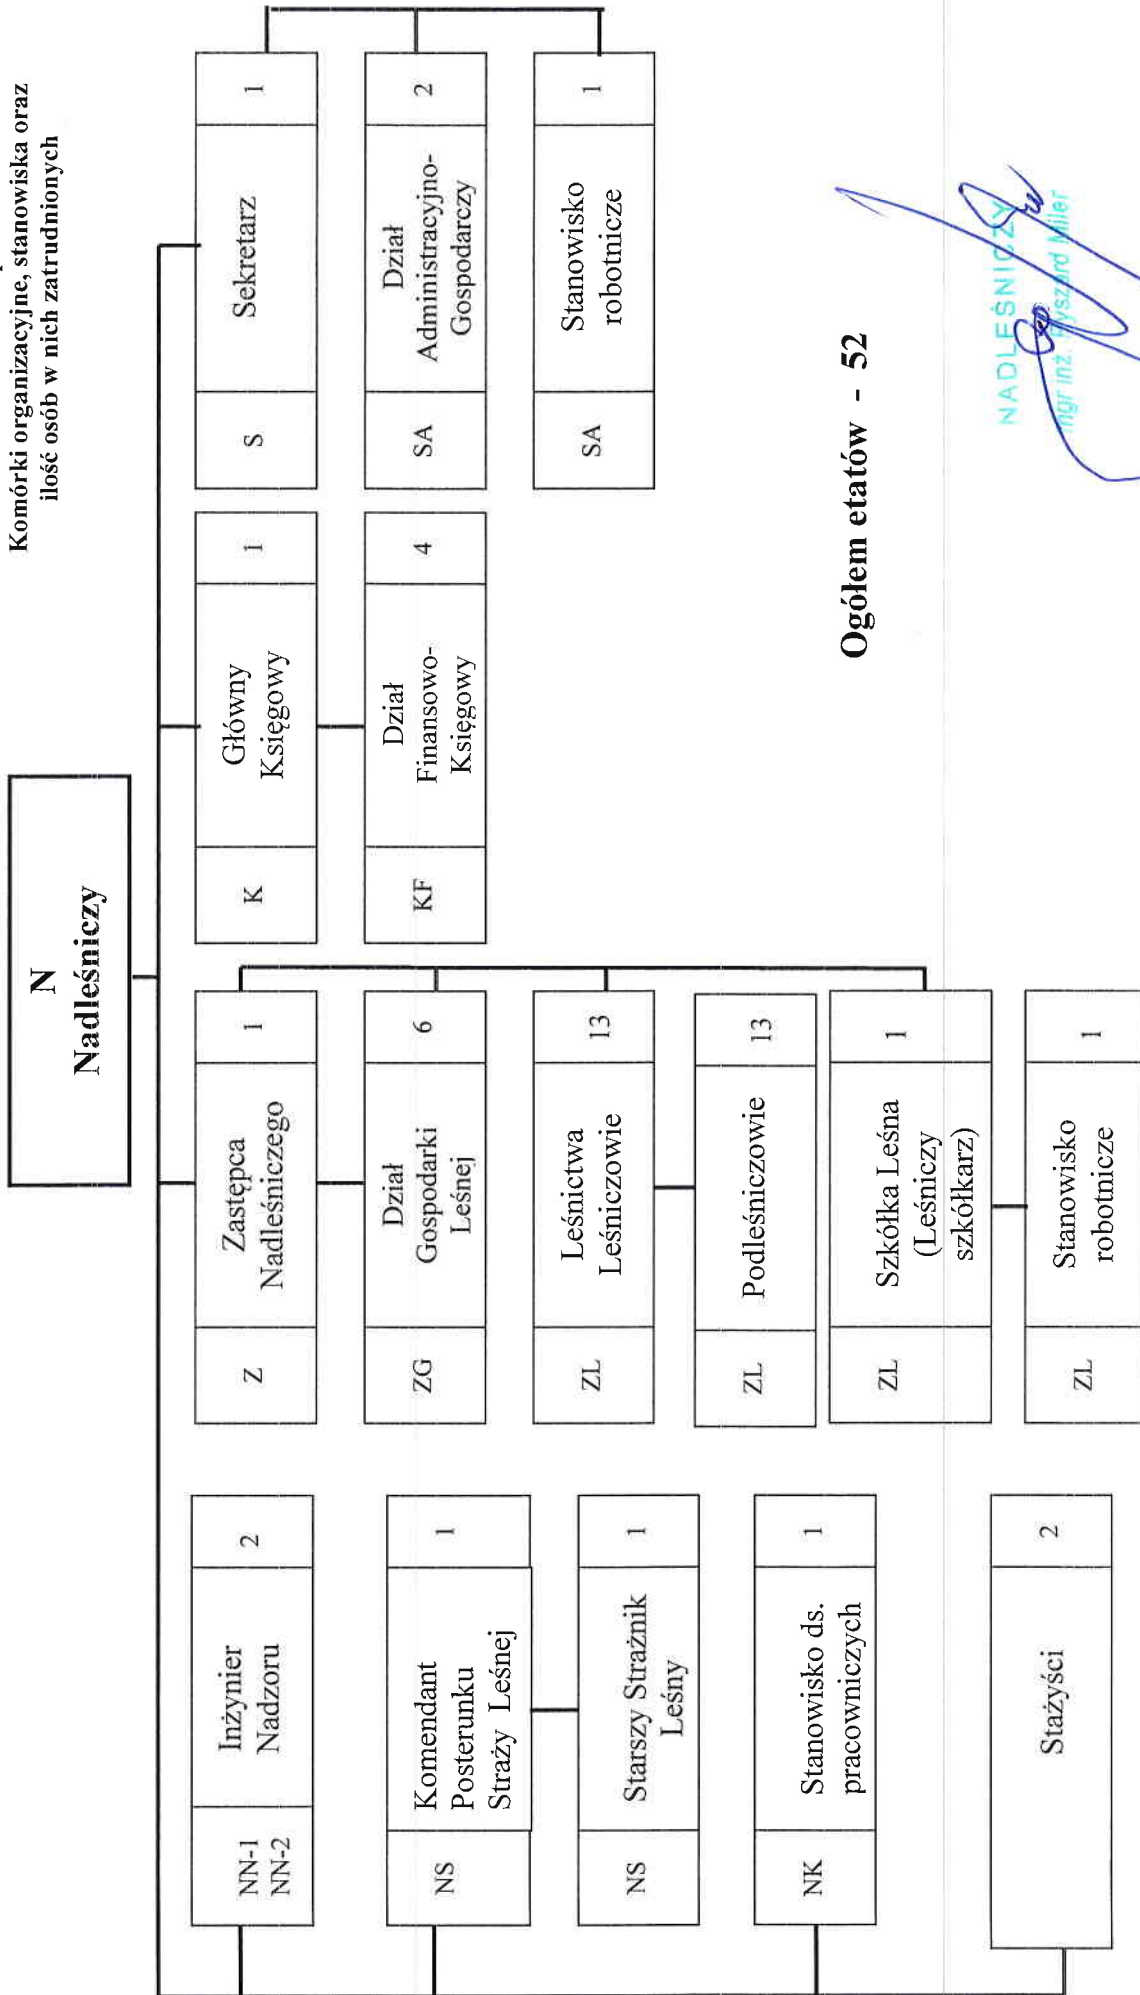

Schemat organizacyjny

Nadleśnictwa Strzelce Opolskie- zał. nr 1
Komórki organizacyjne, stanowiska oraz
ilość osób w nich zatrudnionych

Ogółem etatów - 52

NADLEŚNICZY
mgr inż. Wyszard Miller