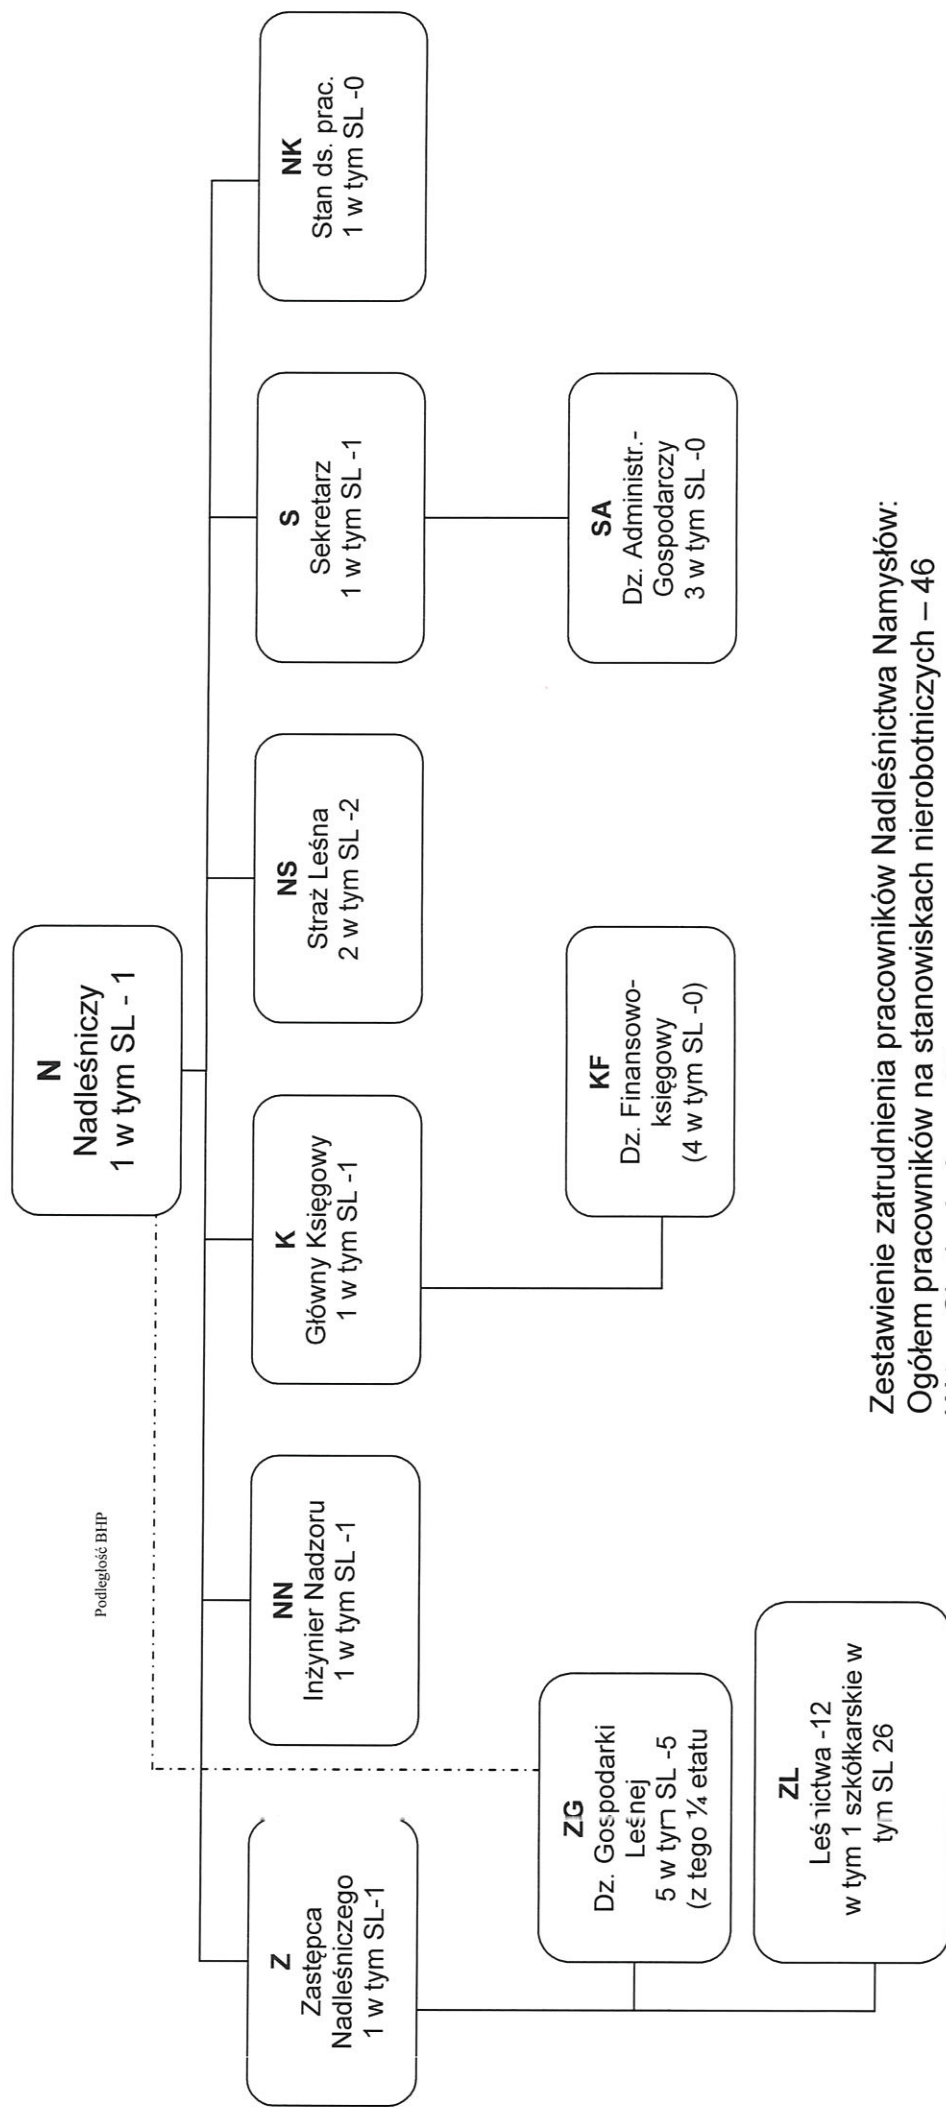

SCHEMAT ORGANIZACYJNY NADLEŚNICTWA NAMYSŁÓW

Zestawienie zatrudnienia pracowników Nadleśnictwa Namysłów:
 Ogółem pracowników na stanowiskach nierobotniczych – 46
 W tym Służba Leśna – 38
 Poza Służbą Leśną – 8
 Stan zatrudnienia na dzień 02.01.2015