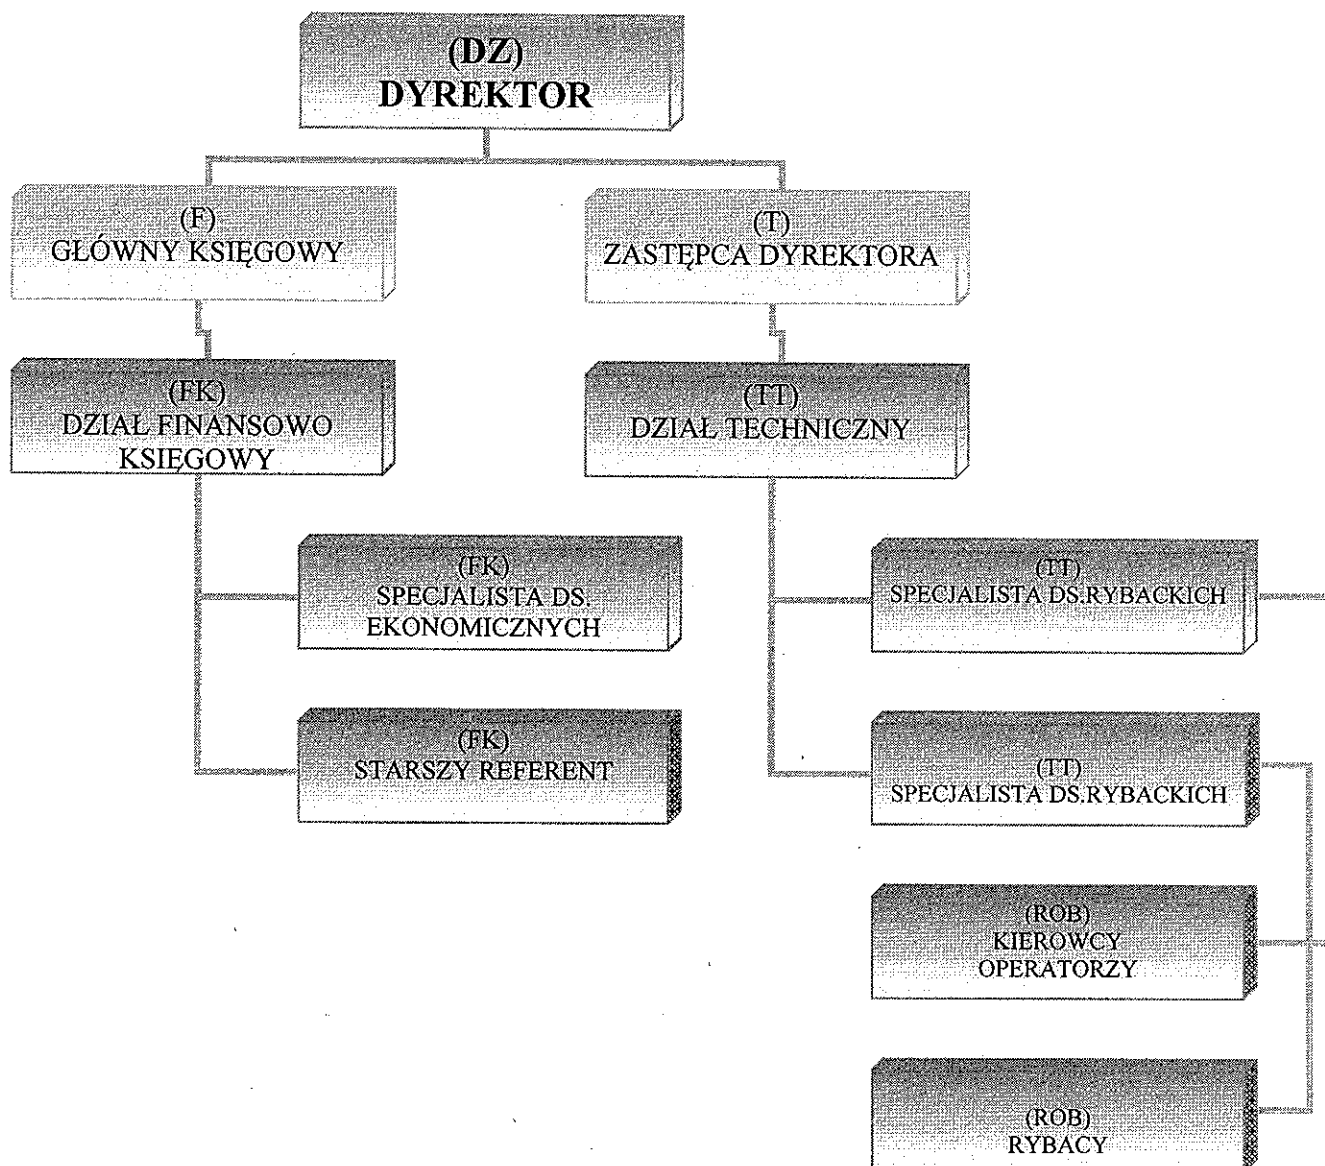

Krogulna, 08.03.2021r.

Państwowe Gospodarstwo Leśne  
Lasy Państwowe  
Gospodarstwo Rybackie  
Krogulna

**Załącznik nr 1**  
**do regulaminu organizacyjnego**  
**PGL LP Gospodarstwo Rybackie Krogulna**

**SCHEMAT ORGANIZACYJNY**  
**PGL LP Gospodarstwo Rybackie Krogulna**

DZ – Dyrektor  
F – Główny Księgowy  
FK – Dział finansowo – księgowy  
T – Z-ca Dyrektora  
TT – Dział Techniczny  
ROB – Kierowcy, operatorzy, rybacy