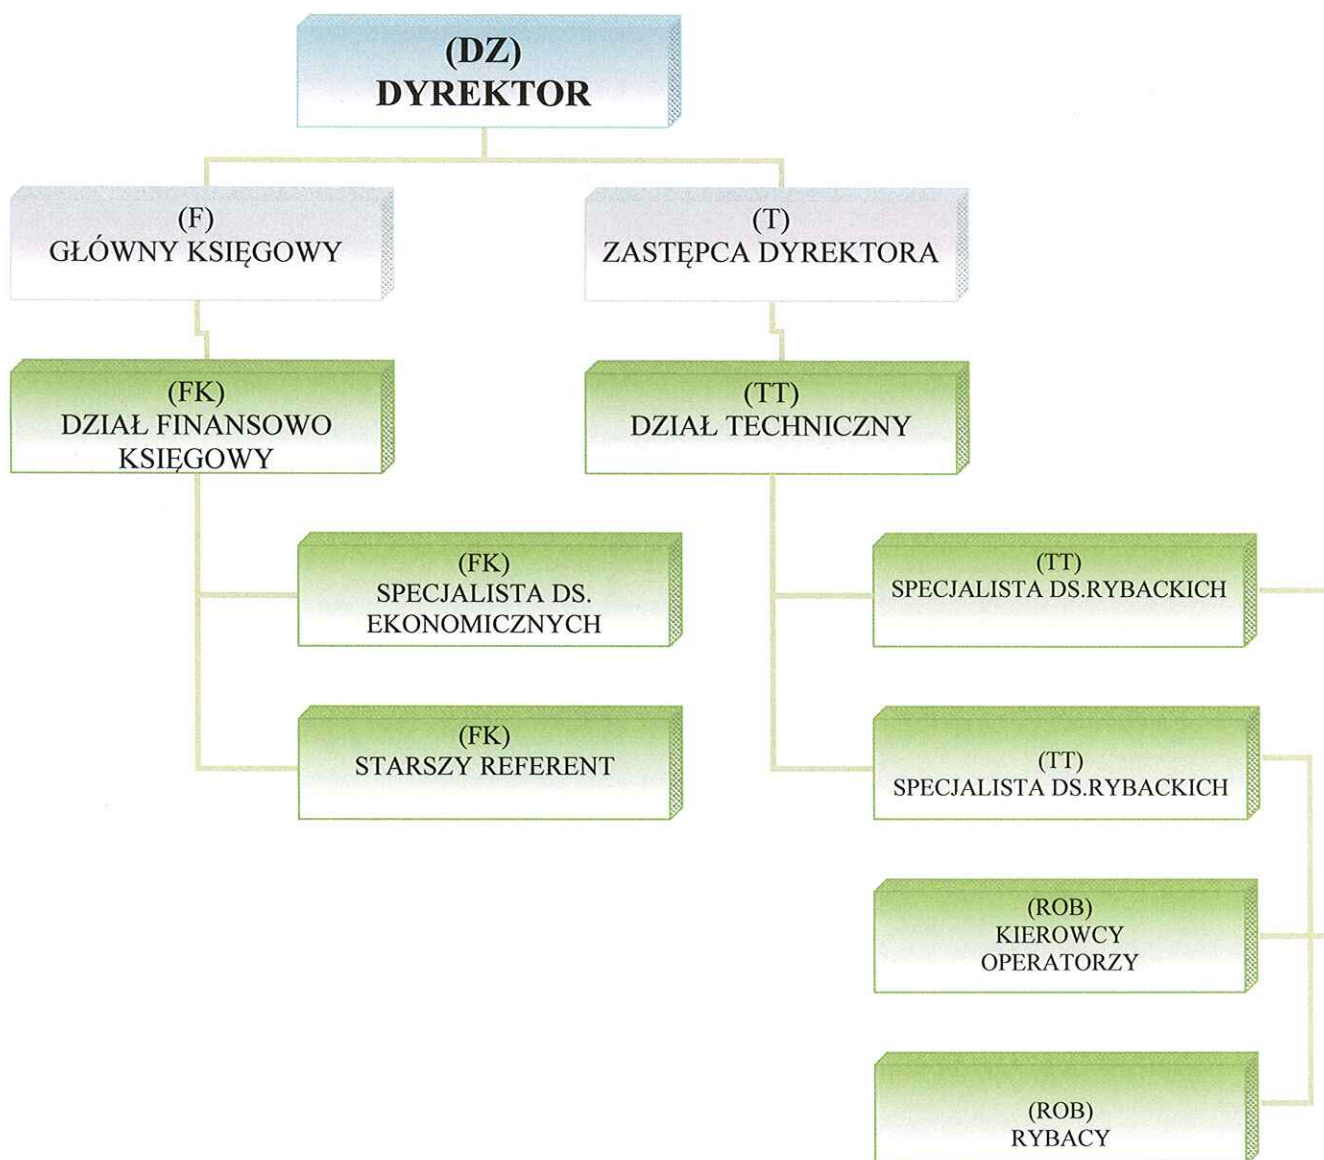

Państwowe Gospodarstwo Leśne  
Lasy Państwowe  
Gospodarstwo Rybackie  
Krogulna

Krogulna, 08.07.2019r

**Załącznik nr 1**  
**do regulaminu organizacyjnego**  
**PGL LP Gospodarstwo Rybackie Krogulna**

**SCHEMAT ORGANIZACYJNY**  
**PGL LP Gospodarstwo Rybackie Krogulna**

DZ – Dyrektor  
F – Główny Księgowy  
FK – Dział finansowo – księgowy  
T – Z-ca Dyrektora  
TT – Dział Techniczny  
ROB – Kierowcy, operatorzy, rybacy

DYREKTOR  
Gospodarstwa Rybackiego  
Krogulna  
*Janusz Preuhs*