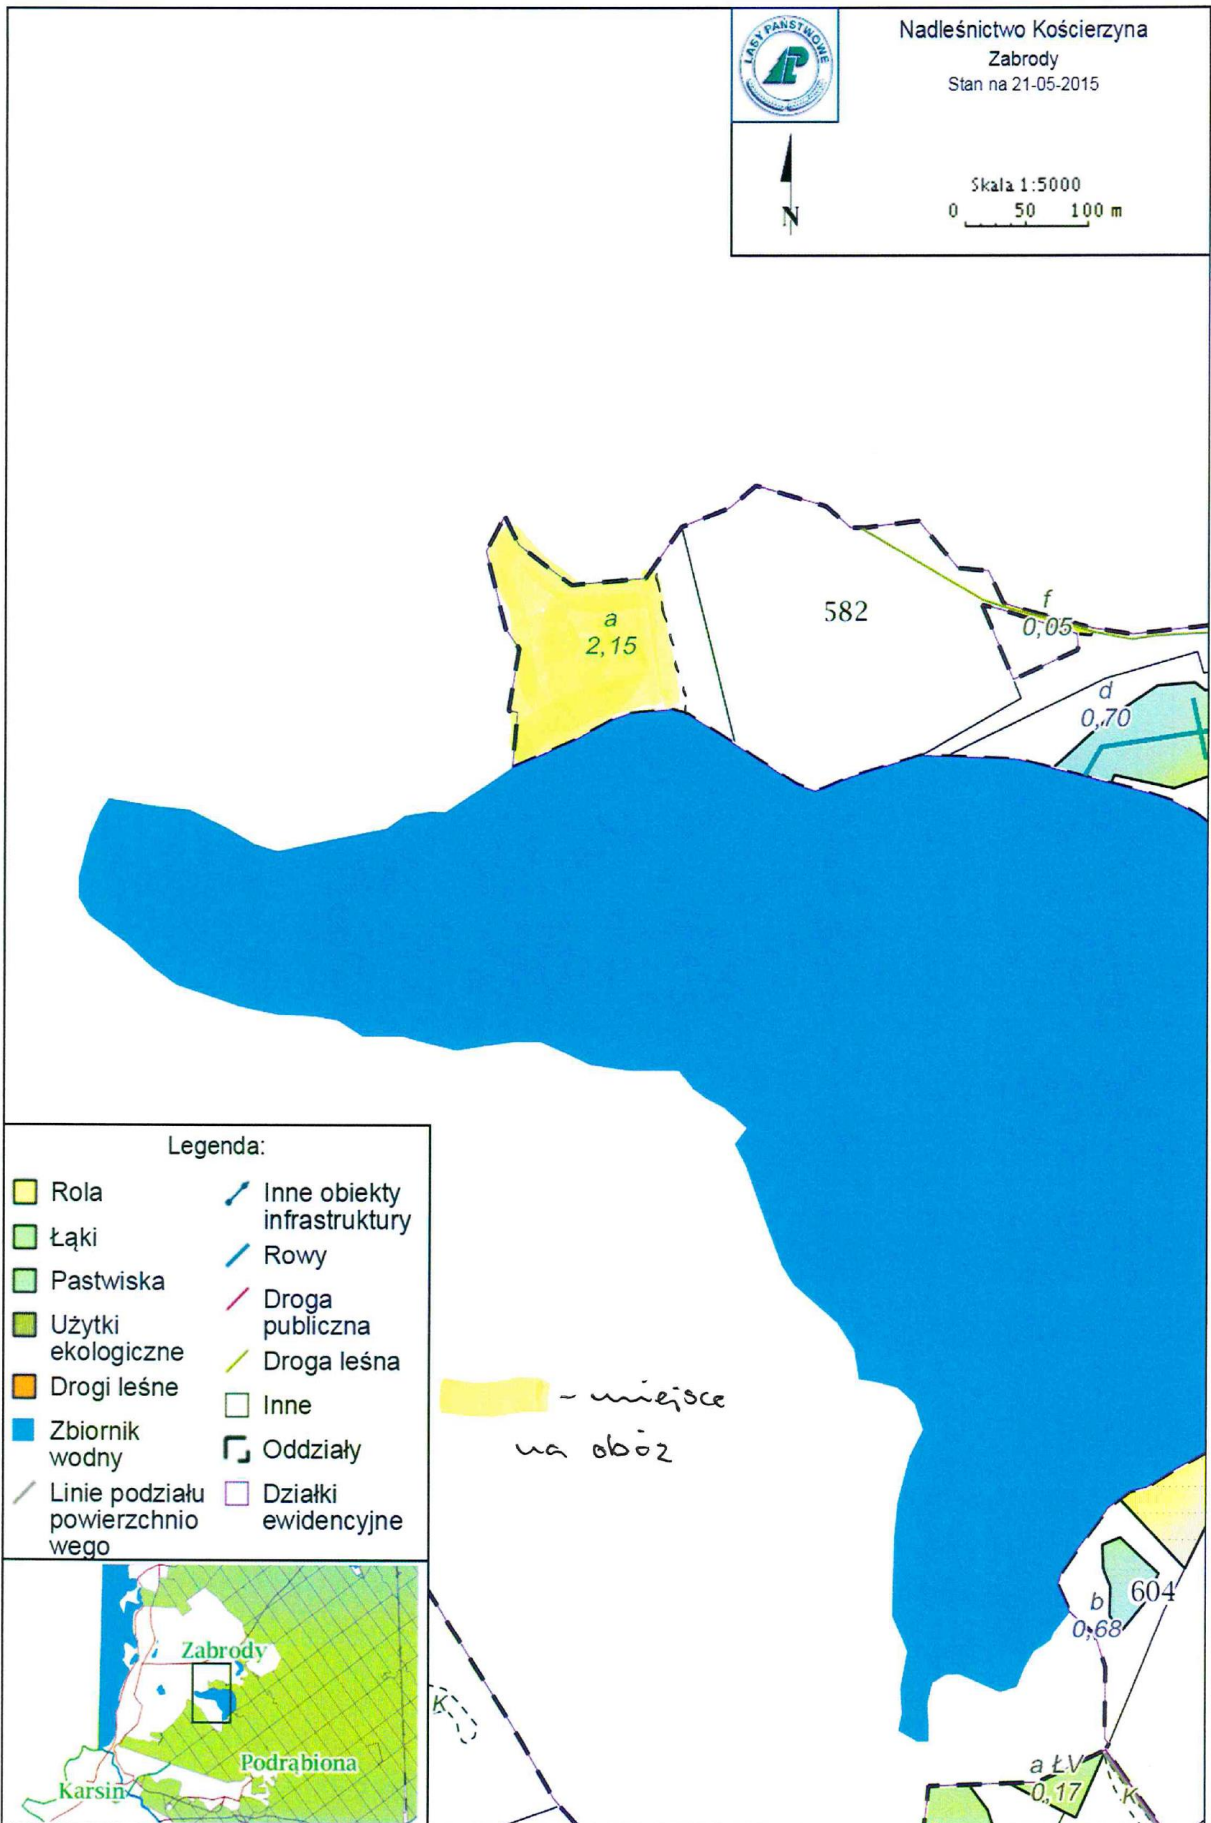

Nadleśnictwo Kościerzyna
Zabrody
Stan na 21-05-2015

Skala 1:5000
0 50 100 m

Legenda:

- | | |
|---------------------------------|-----------------------------|
| Rola | Inne obiekty infrastruktury |
| Łąki | Rowy |
| Pastwiska | Droga publiczna |
| Użytki ekologiczne | Droga leśna |
| Drogi leśne | Inne |
| Zbiornik wodny | Oddziały |
| Linie podziału powierzchniowego | Działki ewidencyjne |

- miejsce na obóz