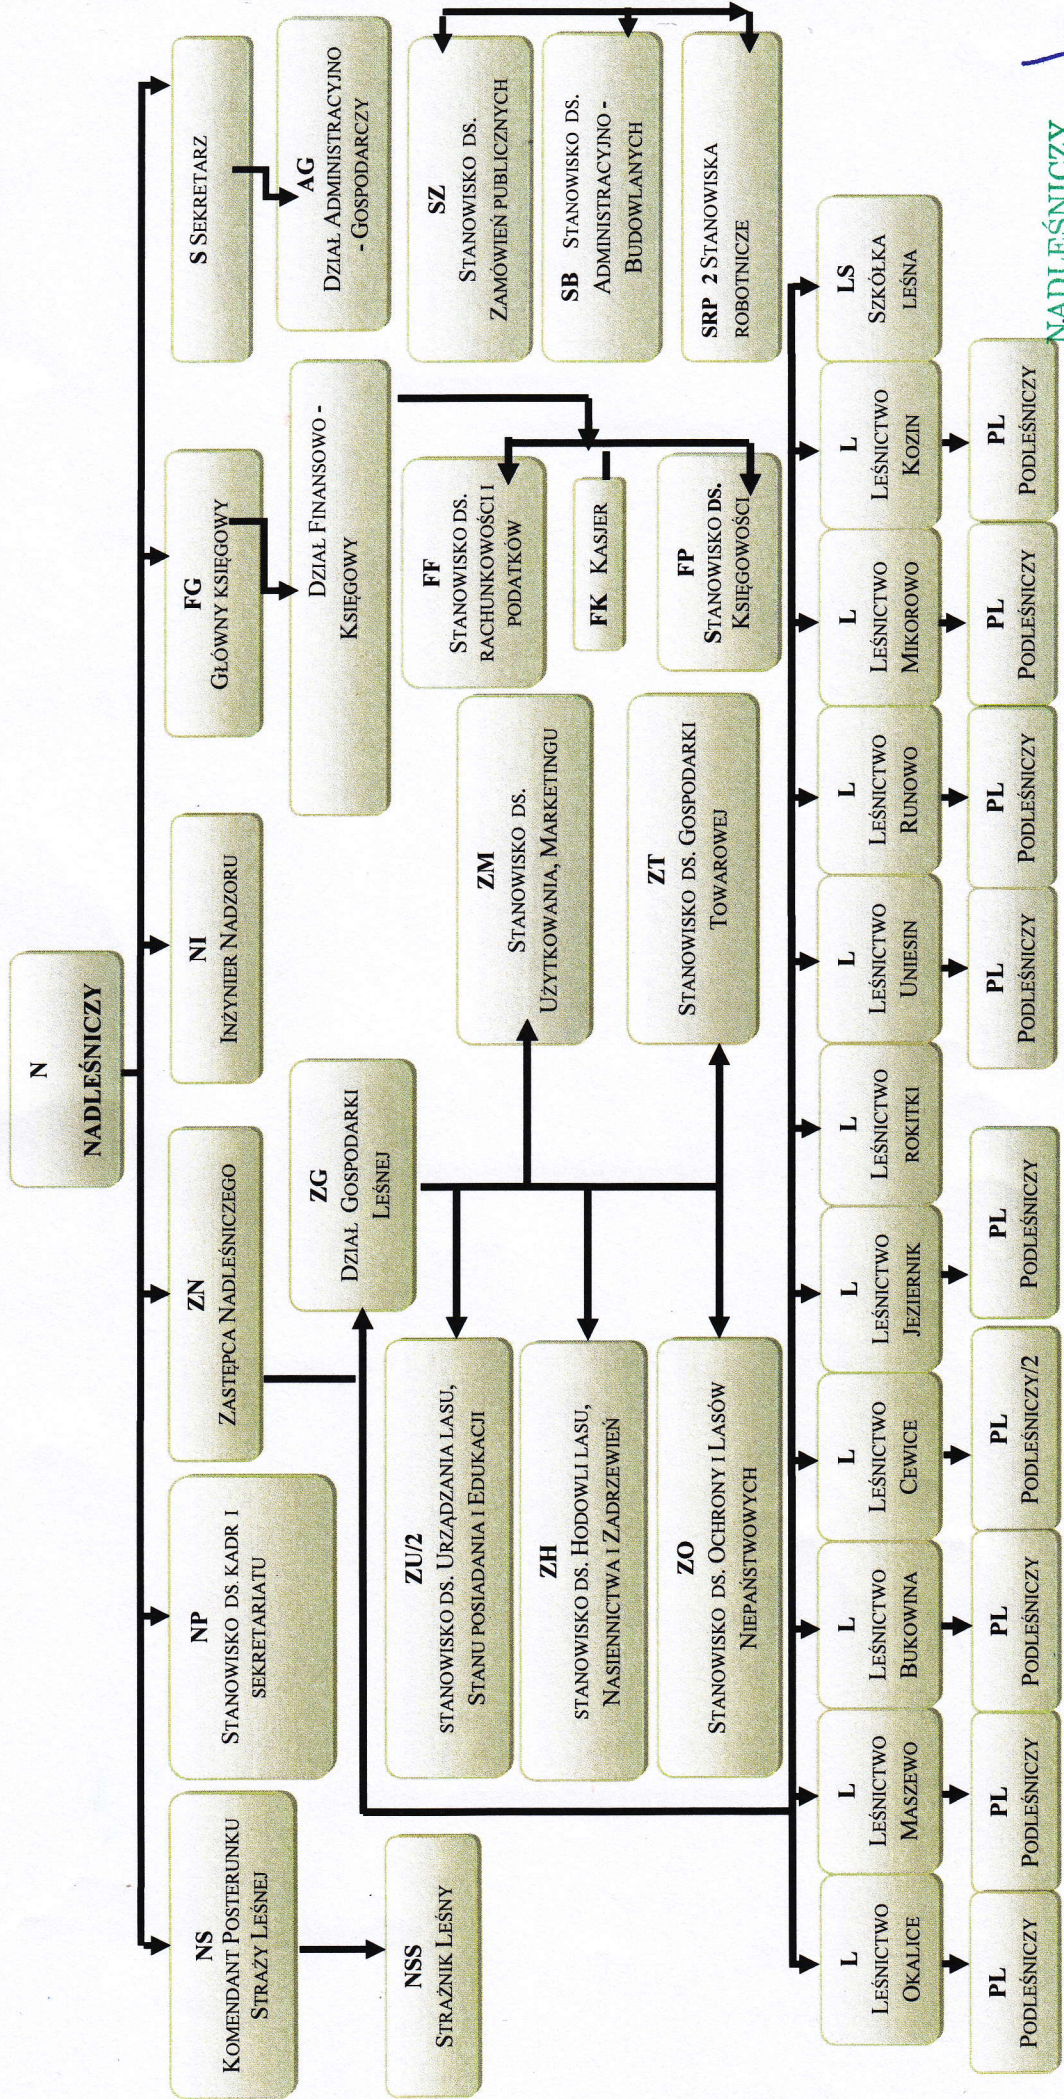

**SCHEMAT ORGANIZACYJNY NADLEŚNICTWA CEWICE**  
**OBOWIĄZUJĄCY OD 01 STYCZNIA 2019 R.**

Załącznik nr 1  
do Regulaminu Organizacyjnego  
Nadleśnictwa Cewice  
z dnia 17 listopada 2017.

NADLEŚNICTWO  
Nadleśnictwo Cewice  
Krzysztof Liziński