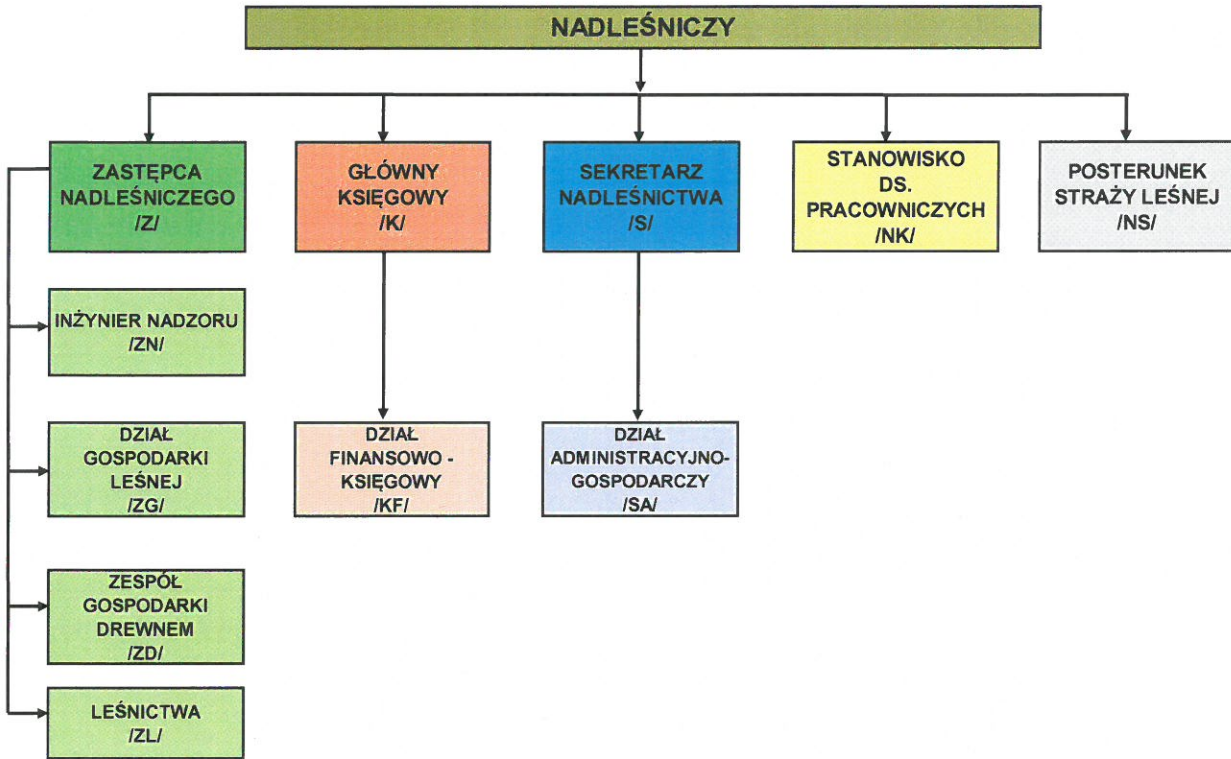

SCHEMAT ORGANIZACYJNY NADLEŚNICTWA ŻEDNIA

[Signature]
NADLEŚNICZY
Nadleśnictwa Żednia
mgr inż. Jarosław Karpiuk

[Handwritten mark]