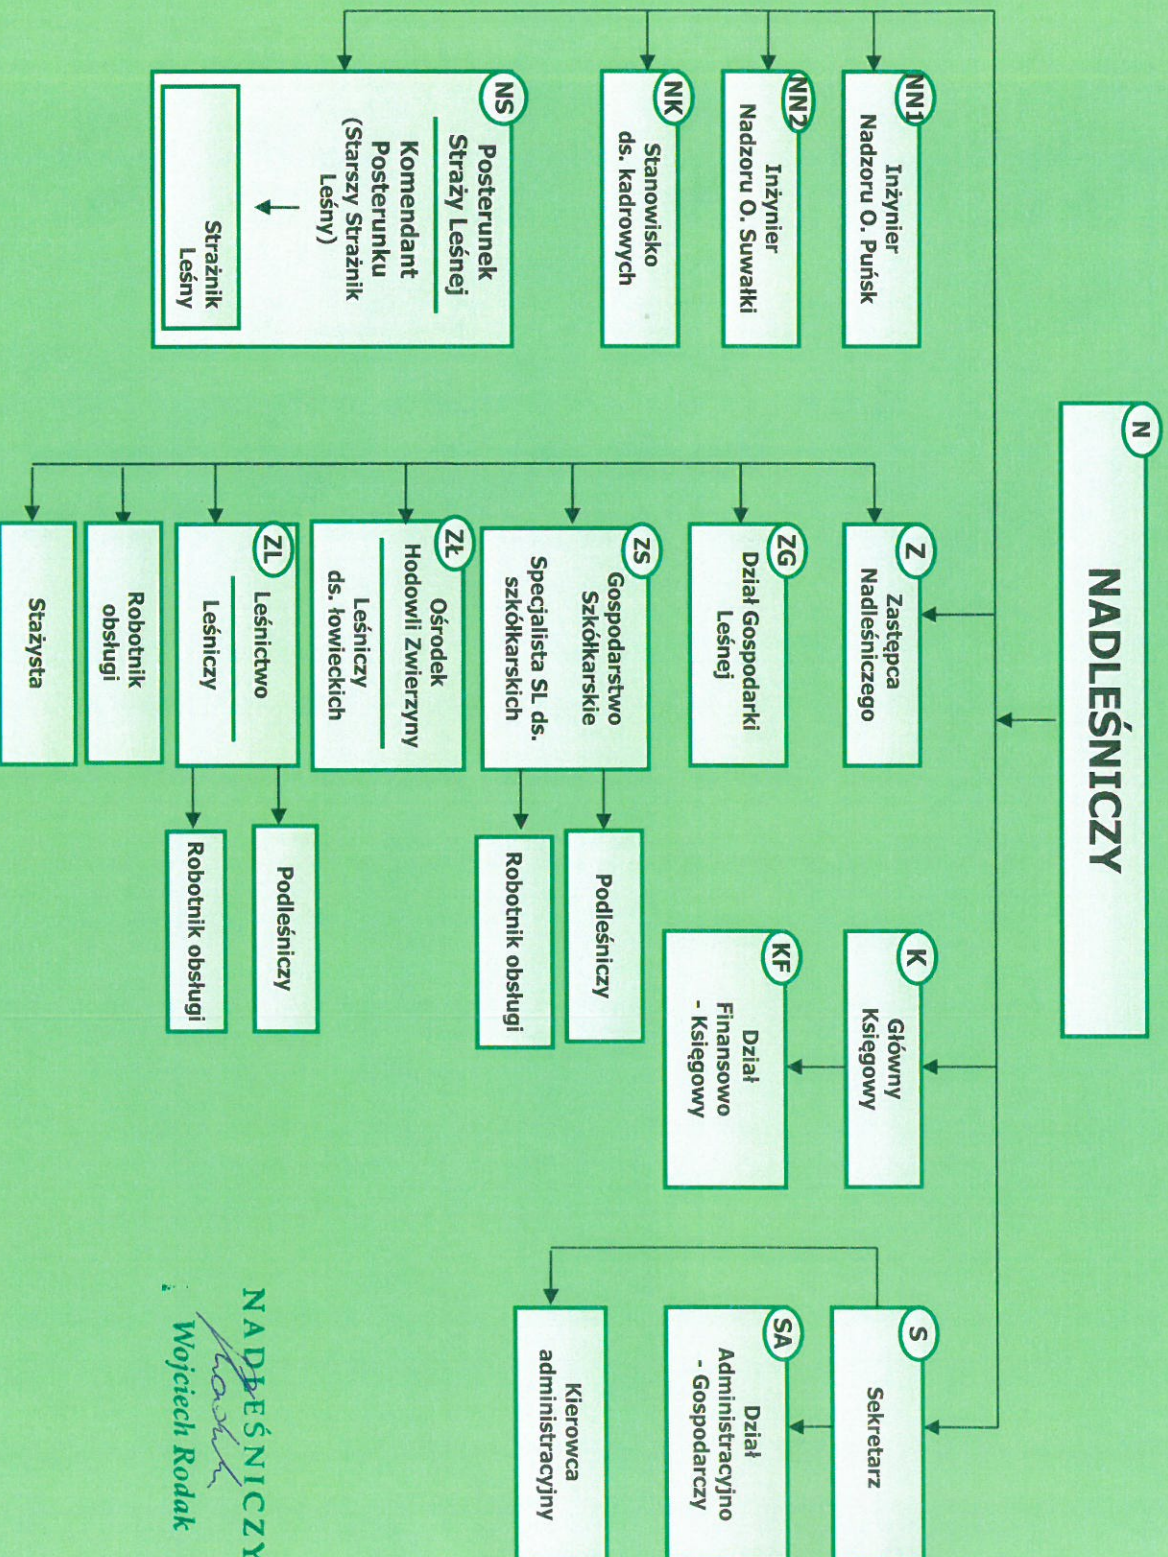

Schemat organizacyjny Nadleśnictwa Suwałki

Załącznik Nr 1
do Regulaminu Organizacyjnego
Nadleśnictwa Suwałki
z 1.09.2016

NADLEŚNICZY
Wojciech Rodak
Wojciech Rodak