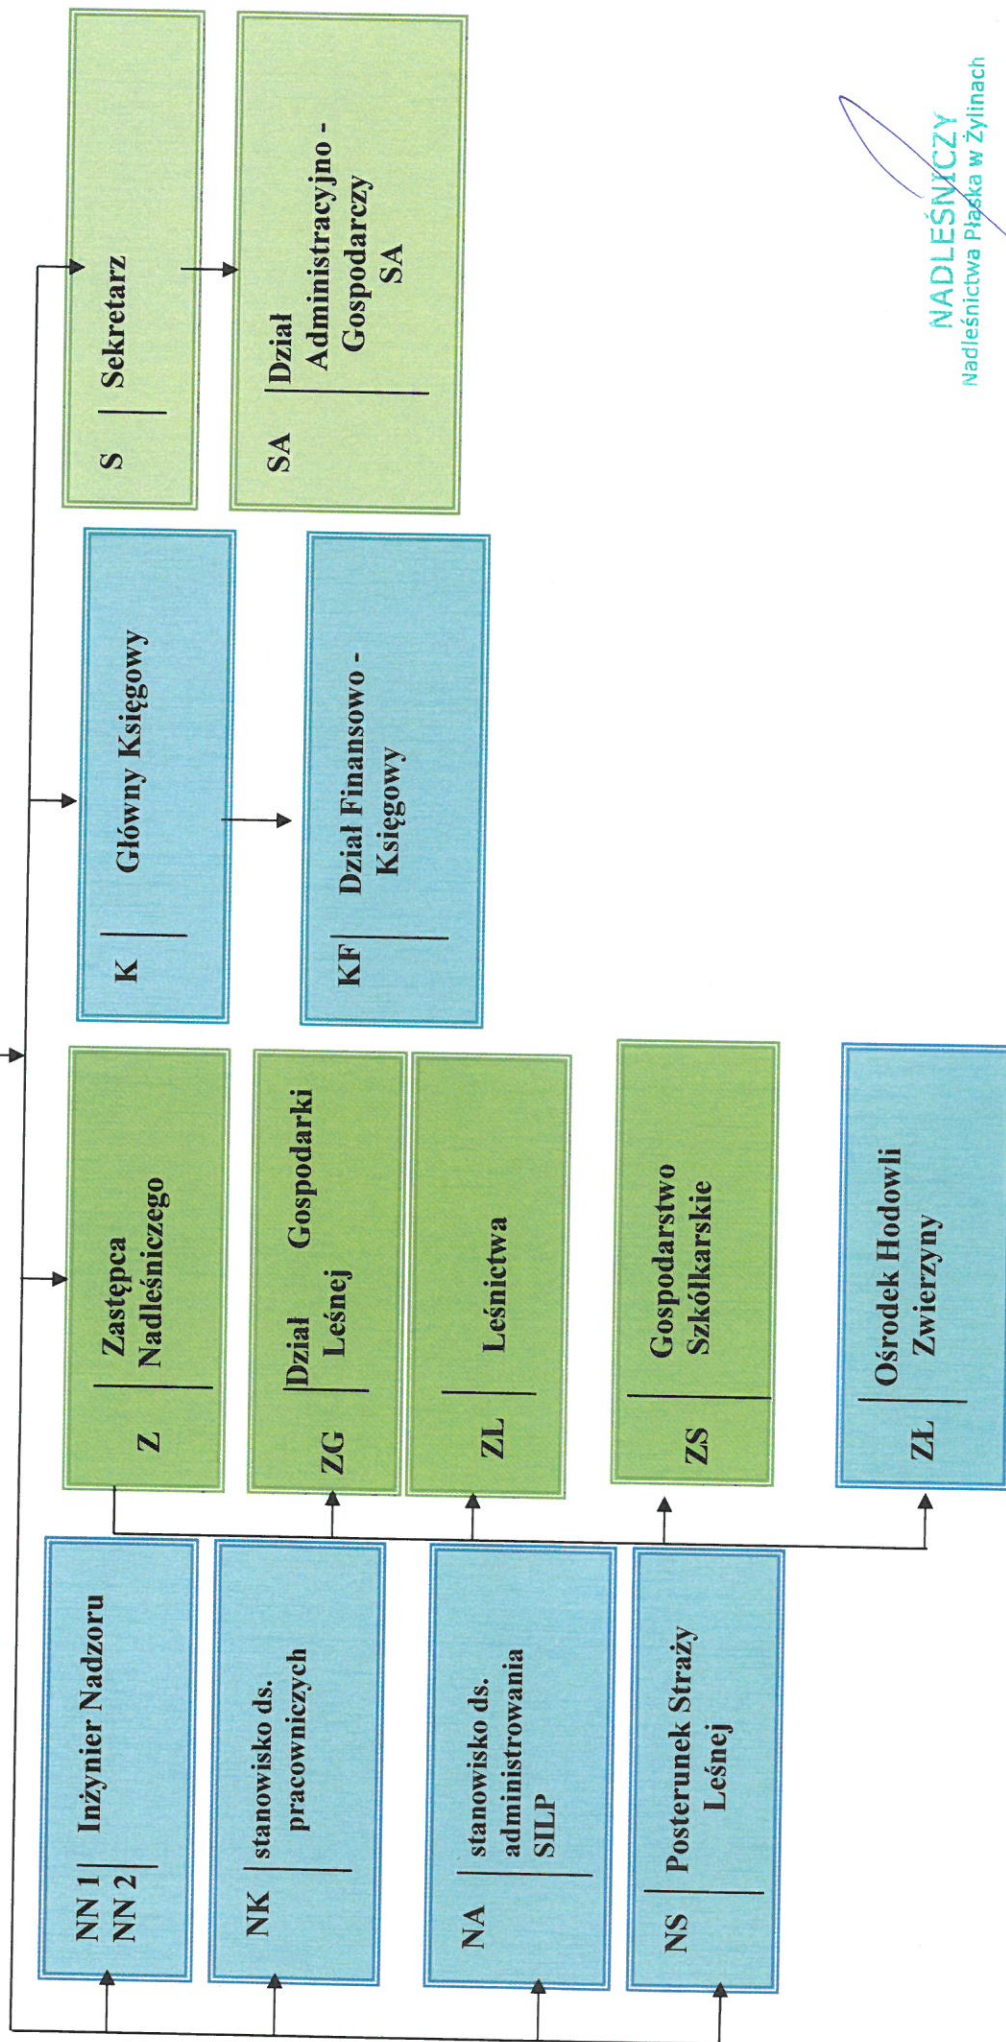

# Schemat organizacyjny Nadleśnictwa Płaska w Żylinach

Załącznik Nr 1... do Regulaminu  
Organizacyjnego Nadleśnictwa Płaska w  
Żylinach z dnia 26.08.2021r

NADLEŚNICZY  
Nadleśnictwa Płaska w Żylinach

mgr inż. Damian Rozosiński