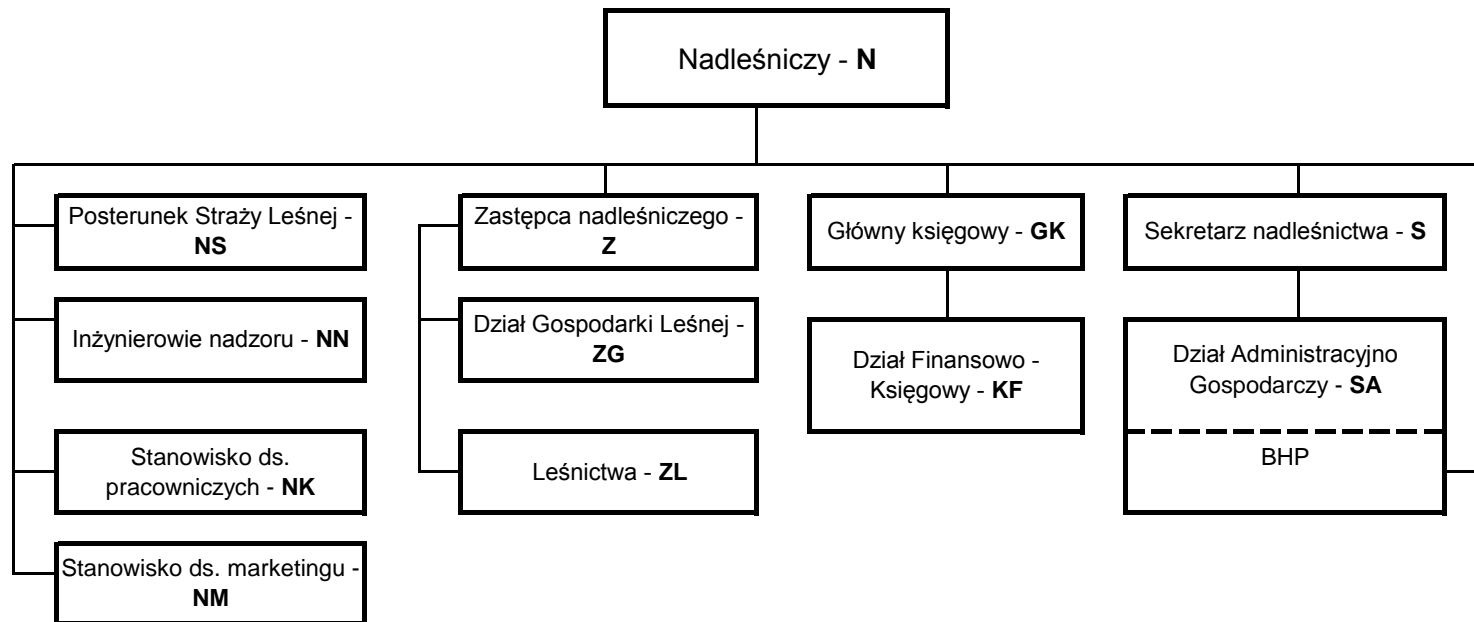

SCHEMAT ORGANIZACYJNY NADLEŚNICTWA OLECKO

Nadleśniczy Nadleśnictwa Olecko
mgr inż. Zbigniew Piotr Poniatowski