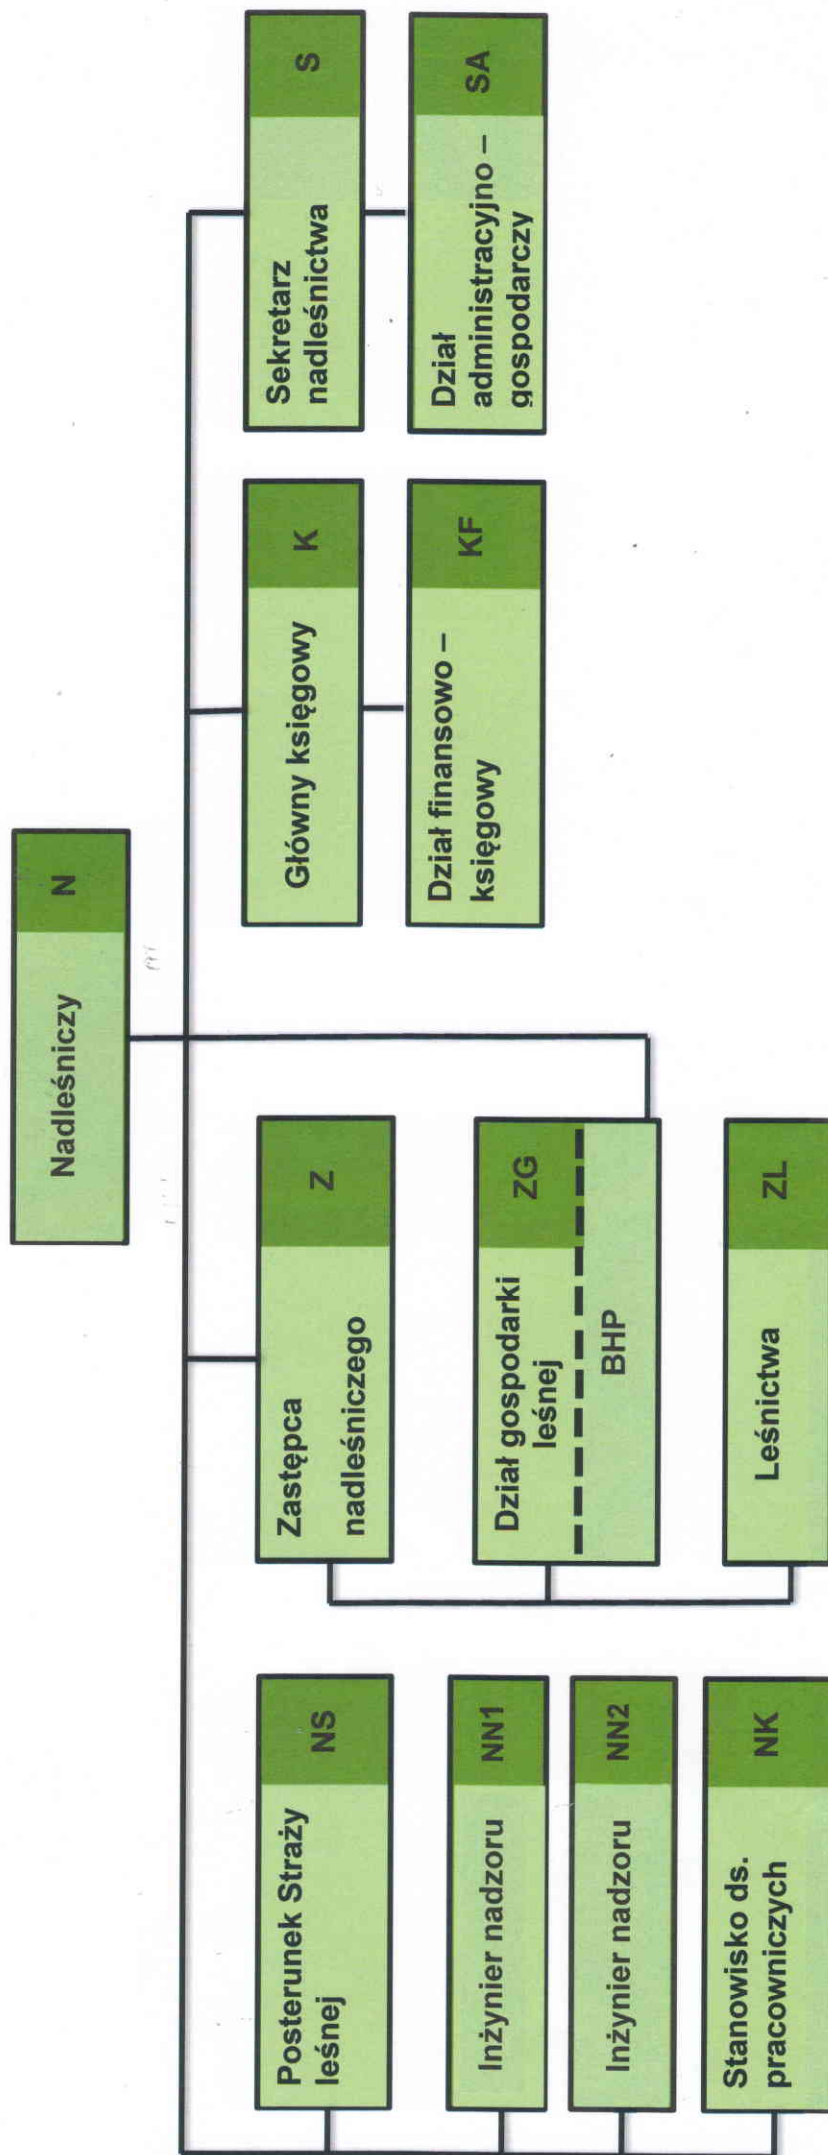

Załącznik Nr 1 do Regulaminu Organizacyjnego  
Nadleśnictwa Nowogród wprowadzony  
Zarządzeniem Nr 41/2017 Nadleśniczego  
Nadleśnictwa Nowogród z dnia 17 listopada 2017r.

### SCHEMAT ORGANIZACYJNY NADLEŚNICTWA NOWOGRÓD

Nadleśniczy Nadleśnictwa Nowogród  
mgr inż. *Zygmunt Nowikowski*