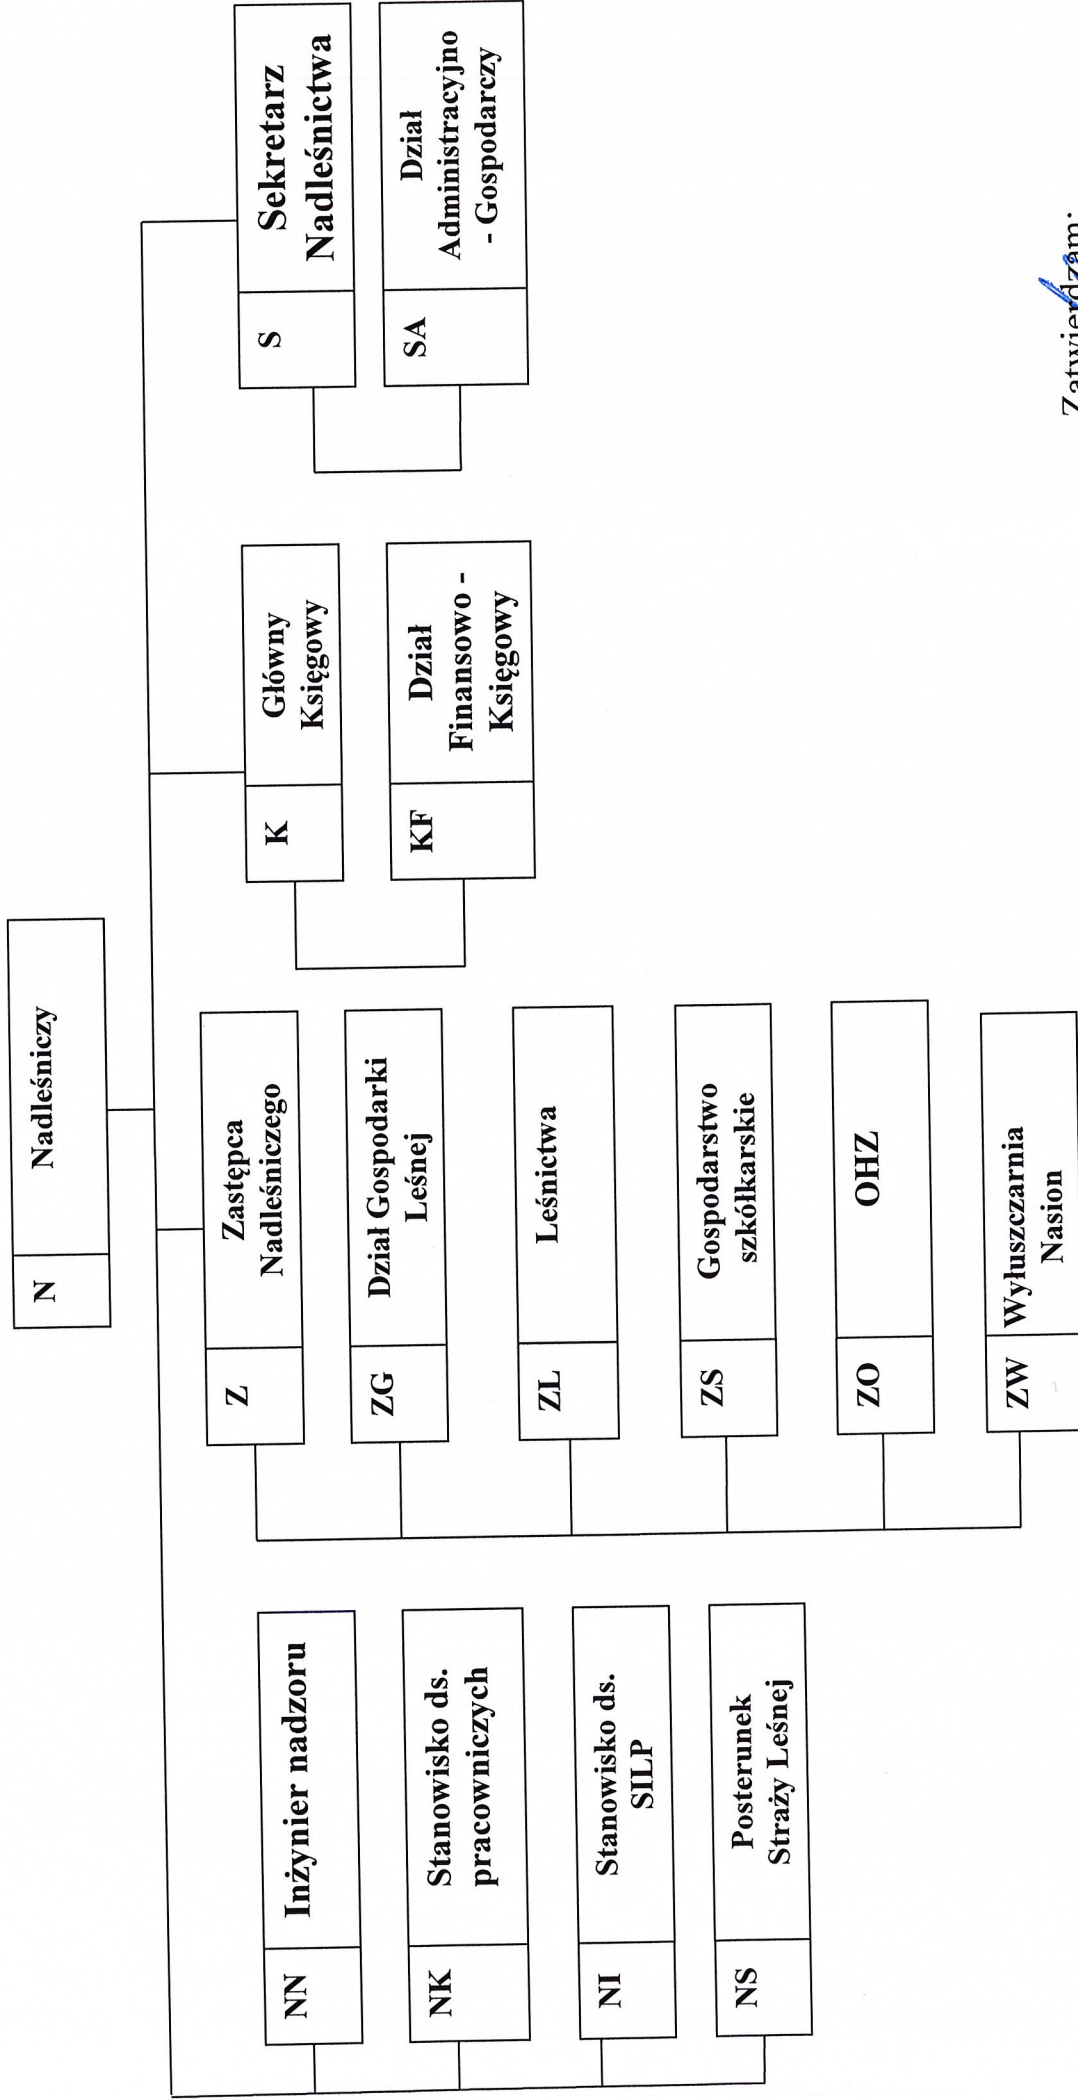

SCHEMAT ORGANIZACYJNY NADLEŚNICTWA MASKULIŃSKIE

Zatwierdzam:

NADLEŚNICZY

mgr inż. Hubert Donderowicz