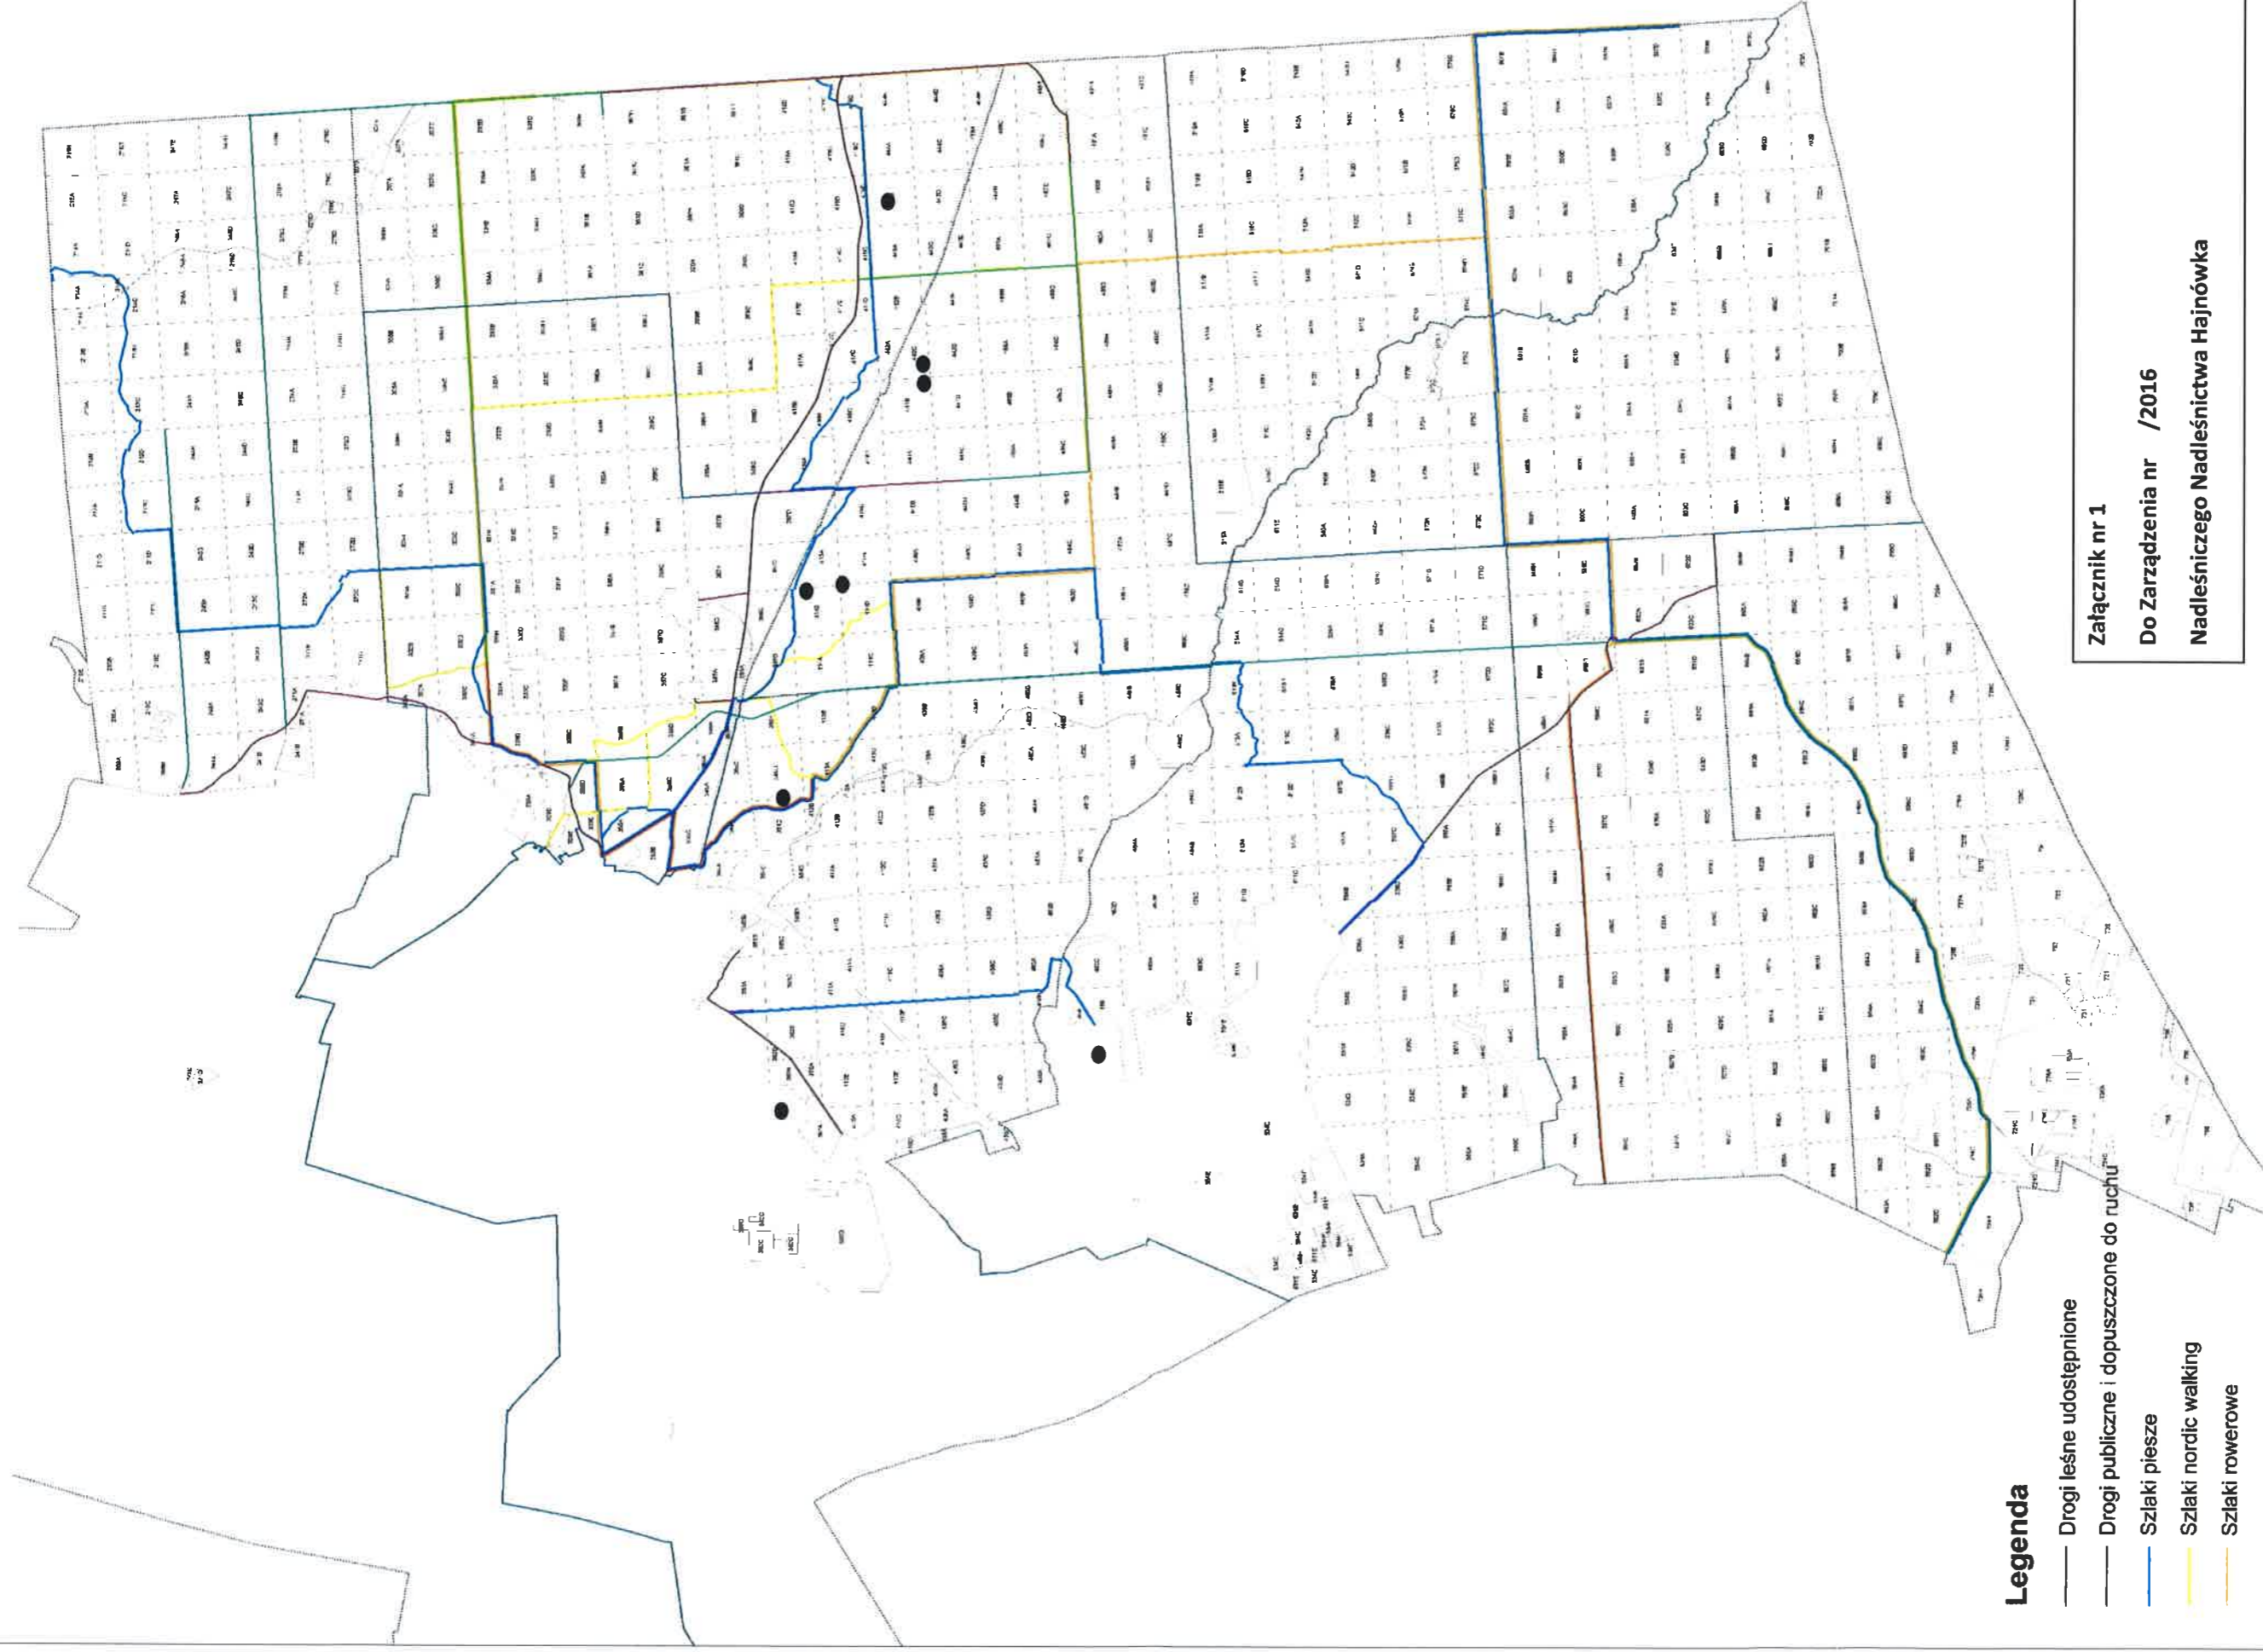

# Nadleśnictwo Hajnówka

Szkic szlaków i dróg z oznakowaniem miejsc oznaczonych znakami zakazu ruchu – szlak niebieski i zielony

## Legenda

- Drogi leśne udostępnione
- Drogi publiczne i dopuszczone do ruchu
- Szlaki piesze
- Szlaki nordic walking
- Szlaki rowerowe

- Miejsca ustanowienia znaków zakazu wstępu

Załącznik nr 1

Do Zarządzenia nr /2016

Nadleśniczego Nadleśnictwa Hajnówka