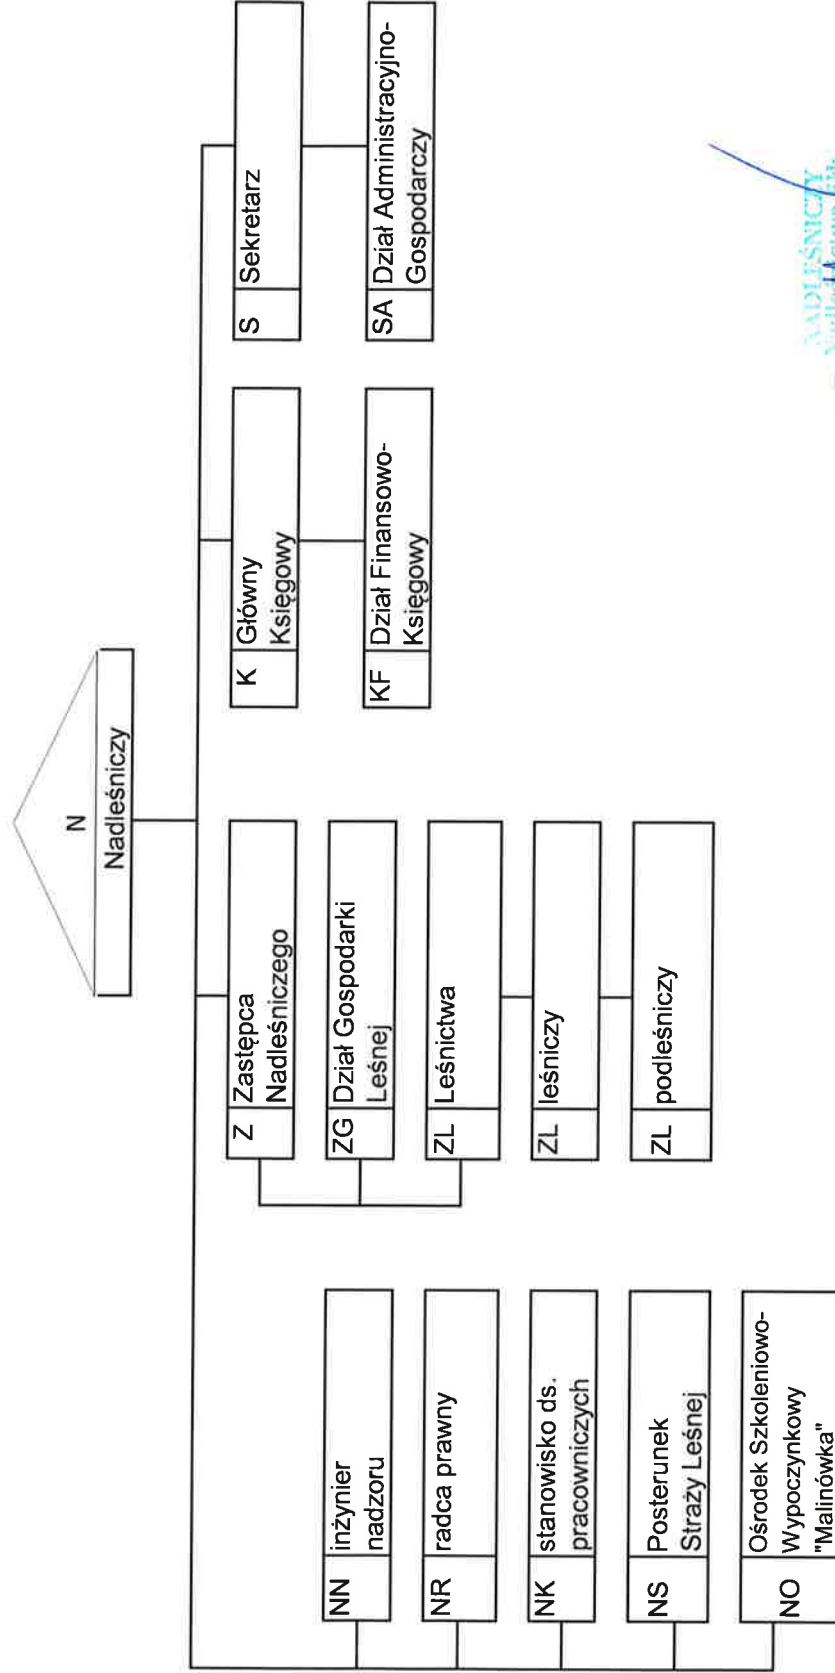

załącznik nr 1 do Regulaminu Organizacyjnego  
 Nadleśnictwa Ełk ustalonego zarządzeniem  
 Nadleśniczego N-ctwa Ełk nr 55 z dnia 09.12.2019r.

### SCHEMAT ORGANIZACYJNY NADLEŚNICTWA EŁK

NADLEŚNICTWO  
 Nadleśnictwa Ełk  
 ul. Piłsudskiego 10  
 16-100 Ełk