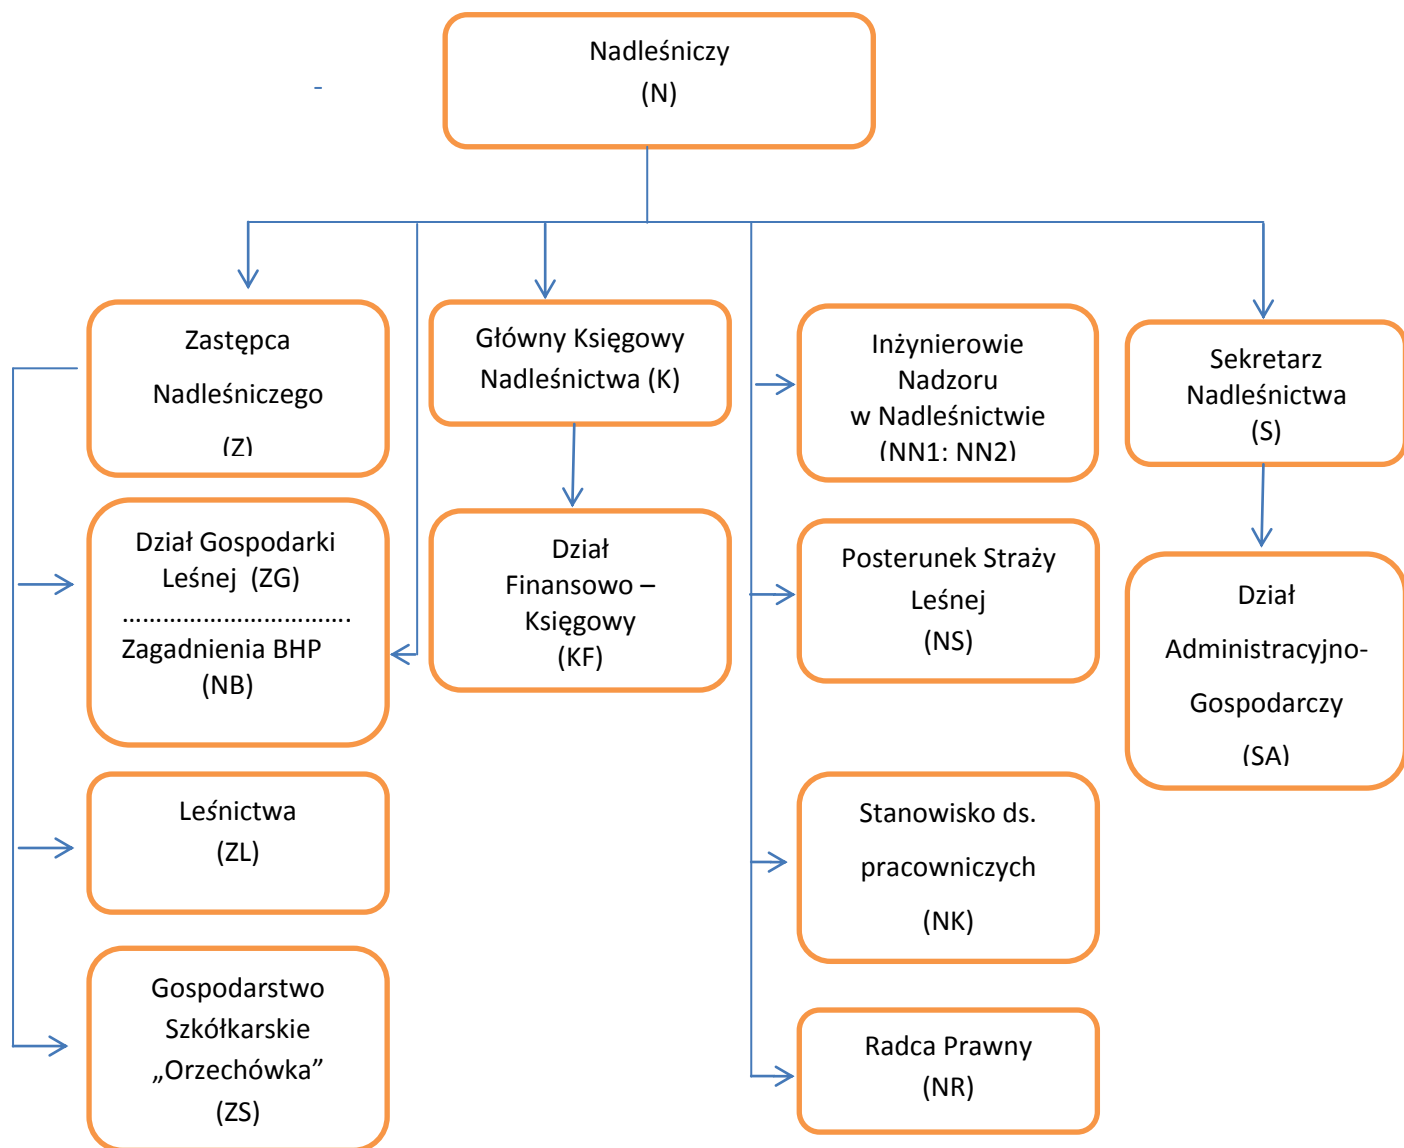

Schemat organizacyjny Nadleśnictwa Dojlidy

Legenda: symbol komórki organizacyjnej np.: ZG-pierwsza litera (Z) oznacza podporządkowanie służbowe Zastępcy Nadleśniczego, druga litera (G) oznacza symbol komórki organizacyjnej – w tym przypadku działu gospodarki leśnej.