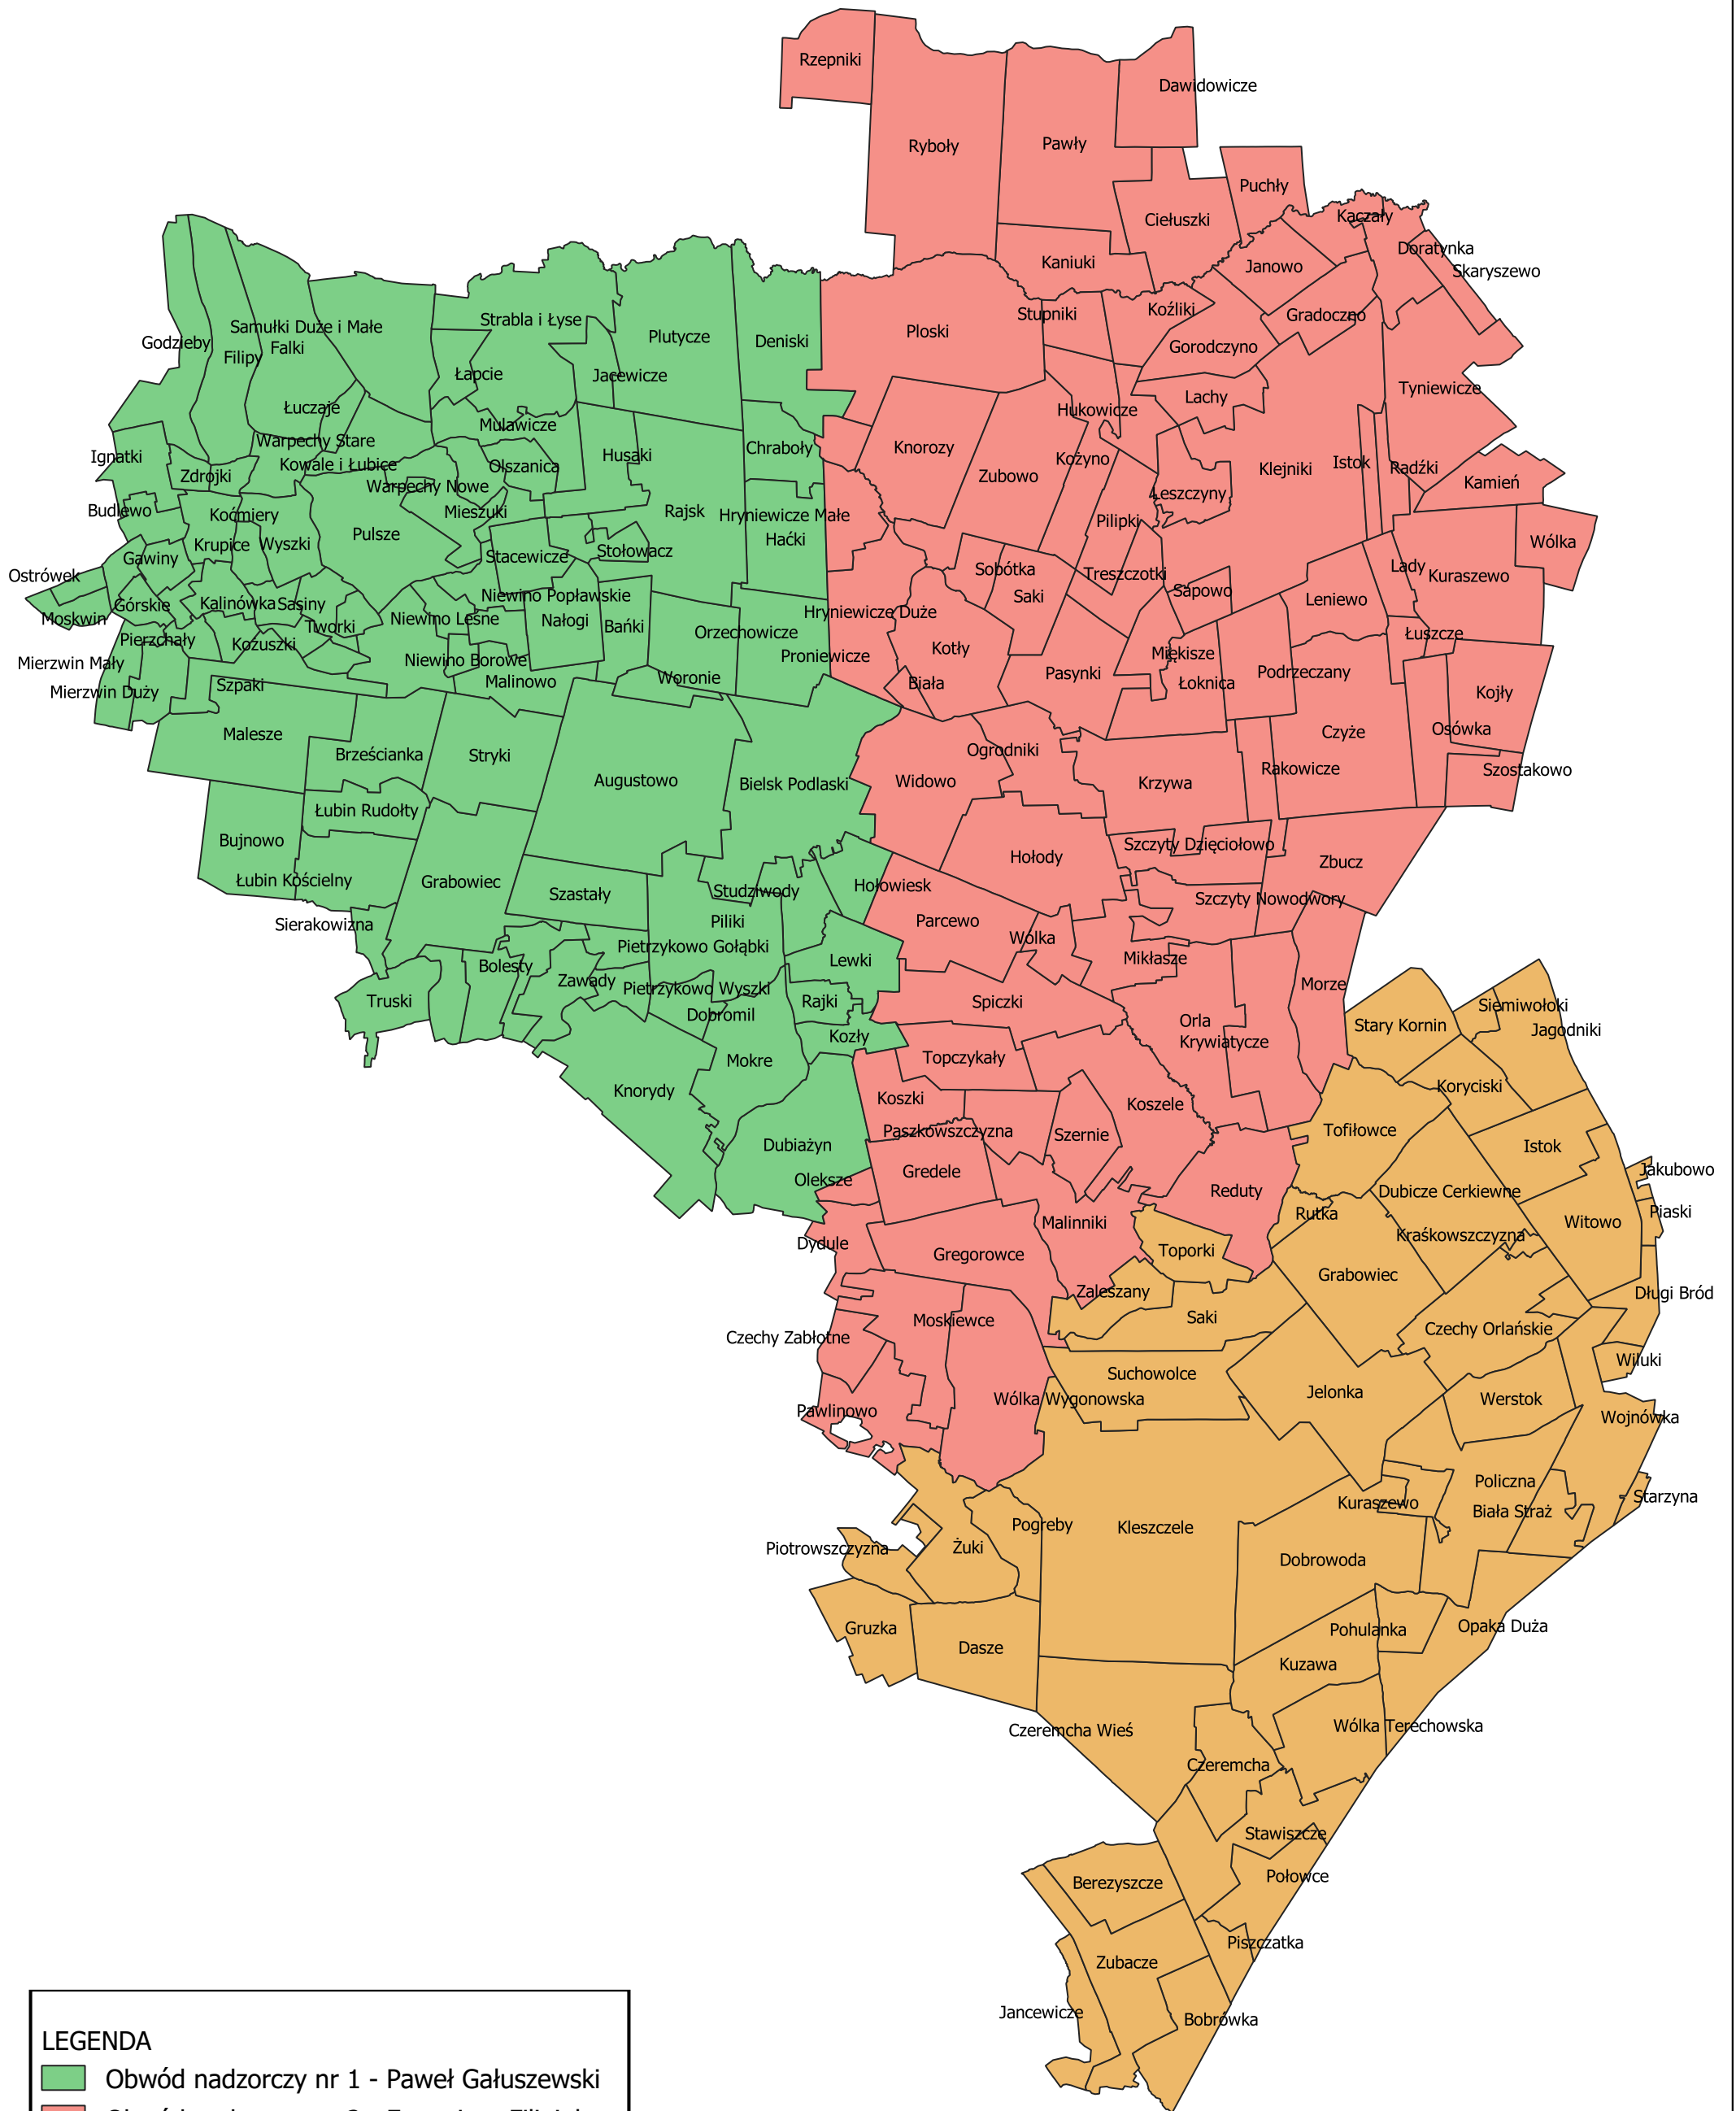

Podział Nadleśnictwa Bielsk na obwody nadzorcze lasów niepaństwowych

LEGENDA

- Obwód nadzorczy nr 1 - Paweł Gałuszewski
- Obwód nadzorczy nr 2 - Eugeniusz Filipiuk
- Obwód nadzorczy nr 3 - Sławomir Smyk