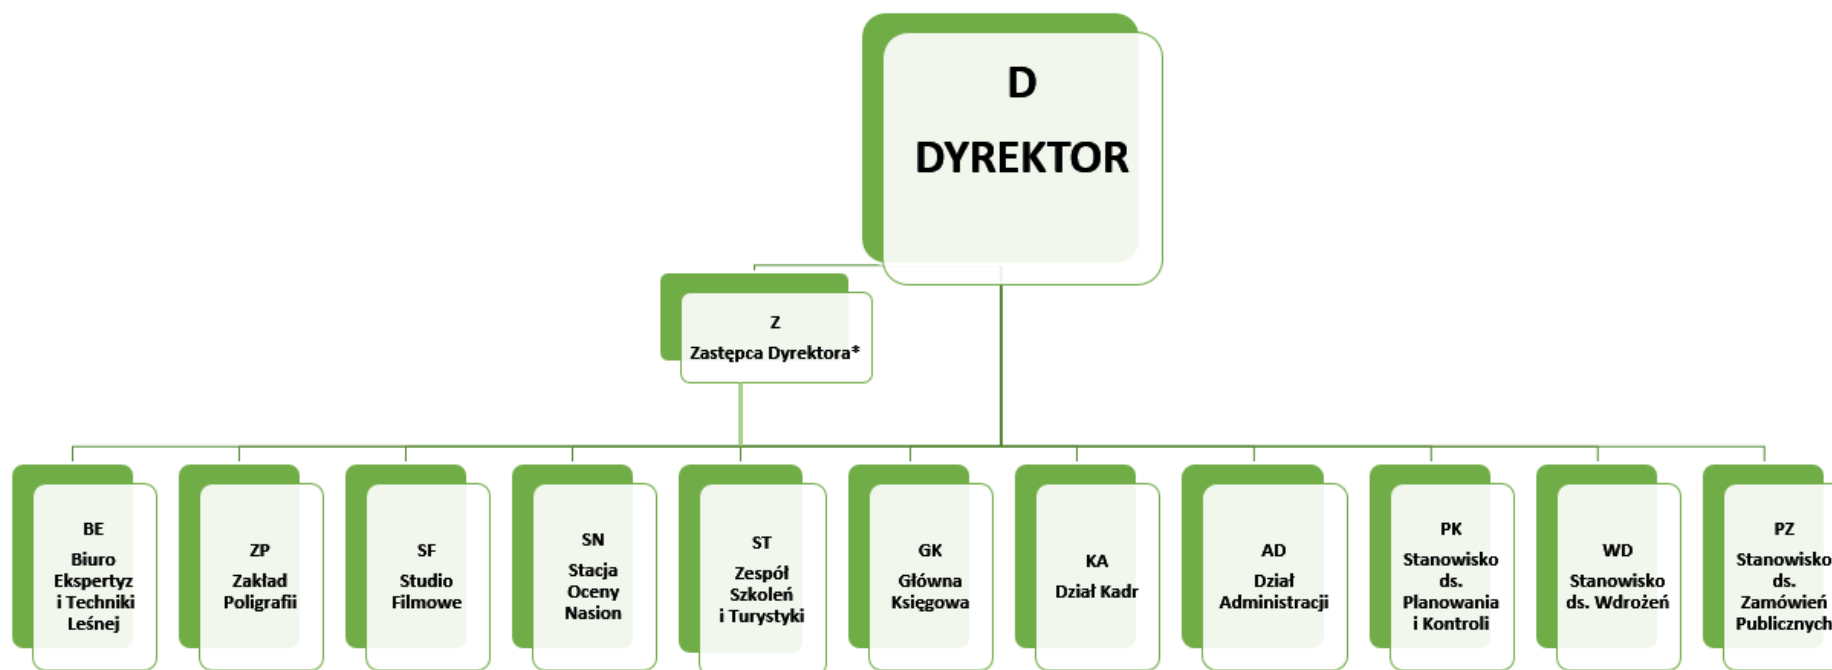

SCHEMAT ORGANIZACYJNY OŚRODKA ROZWOJOWO – WDROŻENIOWEGO LASÓW PAŃSTWOWYCH W BEDONIU

Załącznik do
Regulaminu
Organizacyjnego
ORWLP
w Bedoniu
wprowadzony
Zarządzeniem Nr
9/2020 z dnia 27
marca 2020 roku

Miłosława Hyży
Zastępca Dyrektora
Ośrodka Rozwojowo-Wdrożeniowego
Lasów Państwowych w Bedoniu
/Podpis złożony elektronicznie/

*§ 28 **Regulaminu Organizacyjnego**, Zastępca Dyrektora (Z) zastępuje Dyrektora ORWLP w Bedoniu w czasie jego nieobecności a także kieruje sprawami związanymi z działalnością Zespołu Szkoleń i Turystyki oraz jest odpowiedzialny przed Dyrektorem za powierzony zakres działania.